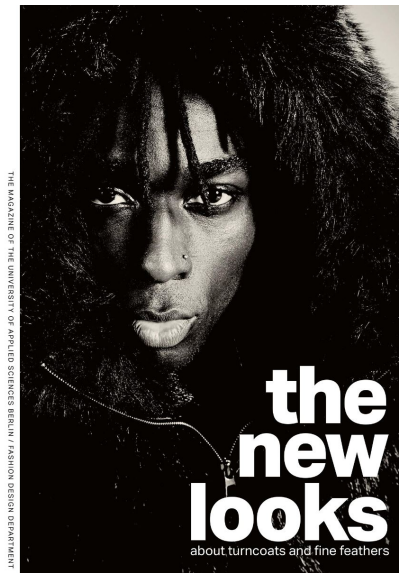

KINGSLEY

**M4**  
MODELS

KINGSLEY

GRÖSSE **188** OBERWEITE **94**  
TAILLE **72** HÜFTE **96**  
SCHUHE **45** HAARE **SCHWARZ**  
AUGEN **BRAUN**

HEIGHT **6' 2"** BUST **37"**  
WAIST **28"** HIPS **38"**  
SHOES **12** HAIR **BLACK**  
EYES **BROWN**