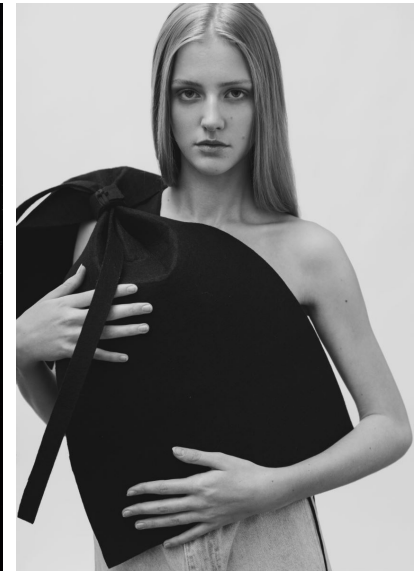

LEA-FELICE

LEA-FELICE

GRÖSSE 178 OBERWEITE 80  
TAILLE 60 HÜFTE 90  
SCHUHE 40 HAARE **BLOND**  
AUGEN **BLAU**

HEIGHT 5' 10" BUST 31"  
WAIST 23" HIPS 35"  
SHOES 9 HAIR **BLONDE**  
EYES **BLUE**

Hamburg +49 40 413 236 - 0 Berlin +49 30 616 606 - 6  
[www.m4models.de](http://www.m4models.de)