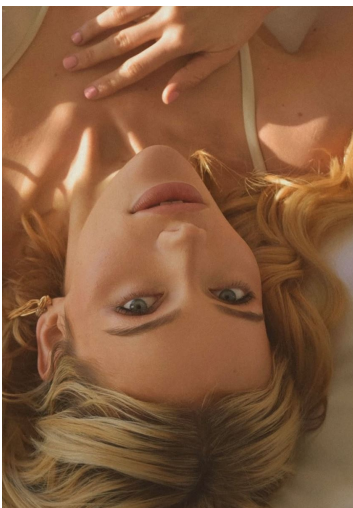

AMELIE WILMES

GRÖSSE **179** OBERWEITE **80**
TAILLE **60** HÜFTE **90**
SCHUHE **40** HAARE **BLOND**
AUGEN **BLAU**

M4
MODELS

HEIGHT **5' 10.5"** BUST **31"**
WAIST **23"** HIPS **35"**
SHOES **8.5** HAIR **BLONDE**
EYES **BLUE**