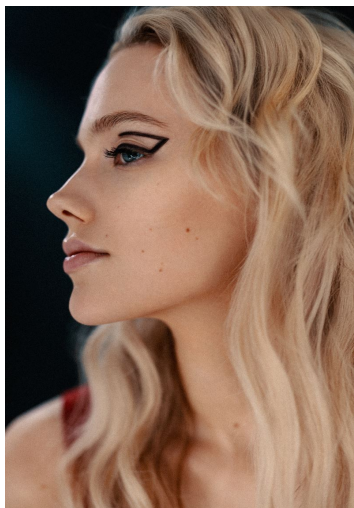

AMELIE WILMES

GRÖSSE **179** OBERWEITE **80**
TAILLE **60** HÜFTE **90**
SCHUHE **40** HAARE **BLOND**
AUGEN **BLAU**

M4
MODELS

HEIGHT **5' 10.5"** BUST **31"**
WAIST **23"** HIPS **35"**
SHOES **8.5** HAIR **BLONDE**
EYES **BLUE**