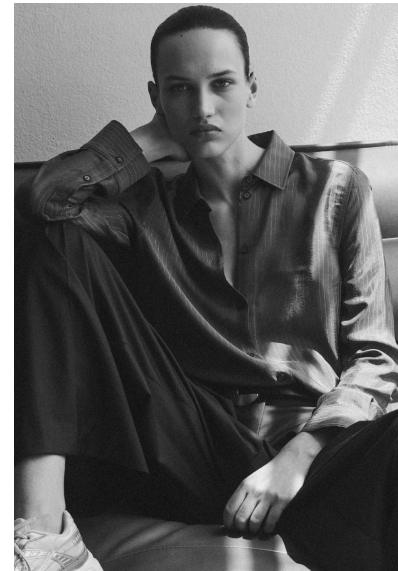

LINDA B

LINDA B

GRÖSSE 177 OBERWEITE 81  
TAILLE 60 HÜFTE 91  
SCHUHE 41 HAARE DUNKELBRAUN  
AUGEN GRÜN

HEIGHT 5' 9.5" BUST 32"  
WAIST 23" HIPS 36"  
SHOES 10 HAIR DARK BROWN  
EYES GREEN

Hamburg +49 40 413 236 - 0 Berlin +49 30 616 606 - 6  
[www.m4models.de](http://www.m4models.de)