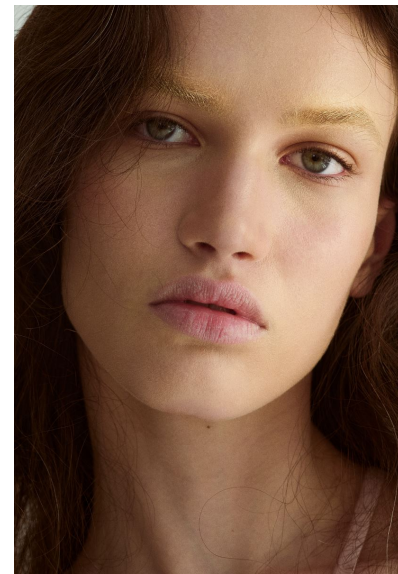

LINDA B

LINDA B

GRÖSSE 177 OBERWEITE 81  
TAILLE 60 HÜFTE 91  
SCHUHE 41 HAARE DUNKELBRAUN  
AUGEN GRÜN

HEIGHT 5' 9.5" BUST 32"  
WAIST 23" HIPS 36"  
SHOES 10 HAIR DARK BROWN  
EYES GREEN

Hamburg +49 40 413 236 - 0 Berlin +49 30 616 606 - 6  
[www.m4models.de](http://www.m4models.de)