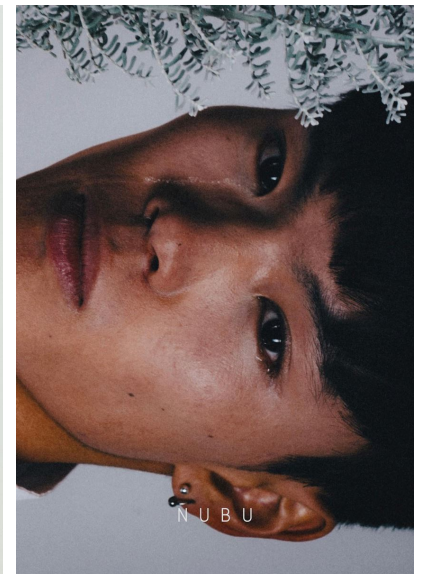

BUYANT

M4
MODELS

BUYANT

GRÖSSE **185** OBERWEITE **93**
TAILLE **74** HÜFTE **94**
SCHUHE **43** HAARE **SCHWARZ**
AUGEN **SCHWARZ**

HEIGHT **6' 1"** BUST **36"**
WAIST **29"** HIPS **37"**
SHOES **10** HAIR **BLACK**
EYES **BLACK**