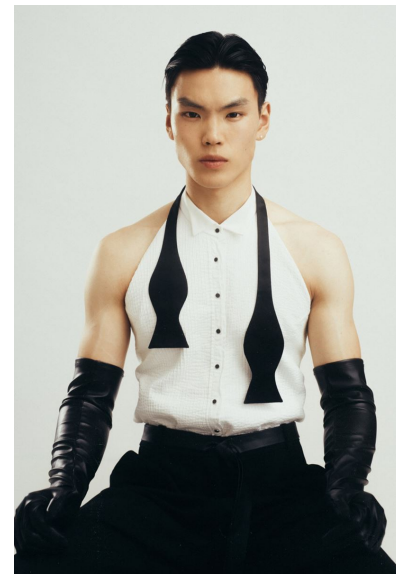

BUYANT

M4
MODELS

BUYANT

GRÖSSE **185** OBERWEITE **93**
TAILLE **74** HÜFTE **94**
SCHUHE **43** HAARE **SCHWARZ**
AUGEN **SCHWARZ**

HEIGHT **6' 1"** BUST **36"**
WAIST **29"** HIPS **37"**
SHOES **10** HAIR **BLACK**
EYES **BLACK**