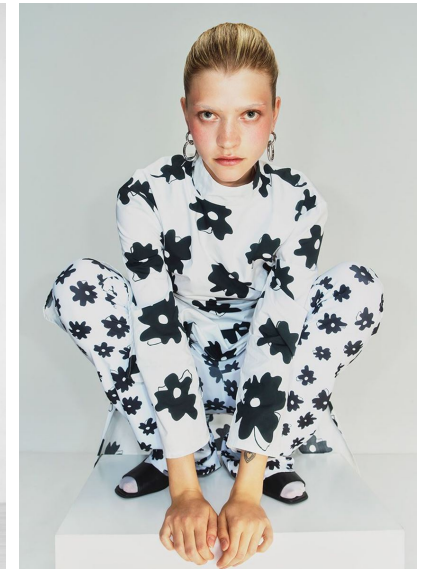

AMELIE

AMELIE

GRÖSSE 176 OBERWEITE 83  
TAILLE 64 HÜFTE 95  
SCHUHE 40 HAARE **BLOND**  
AUGEN **BLAU**

HEIGHT 5' 9" BUST 32"  
WAIST 25" HIPS 38"  
SHOES 8.5 HAIR **BLONDE**  
EYES **BLUE**

Hamburg +49 40 413 236 - 0 Berlin +49 30 616 606 - 6  
[www.m4models.de](http://www.m4models.de)