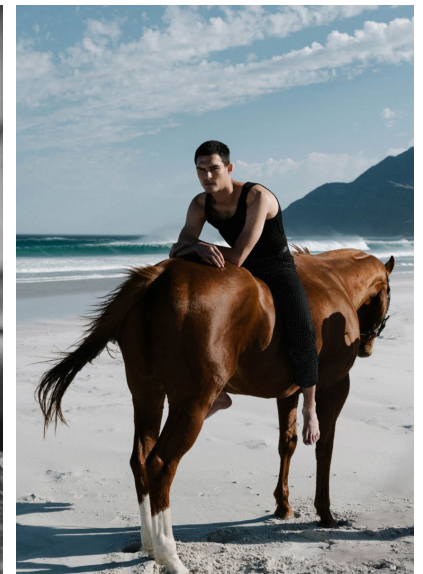

MATTHEW PRINS

MATTHEW PRINS

GRÖSSE **188** OBERWEITE **95**
TAILLE **81** HÜFTE **95**
SCHUHE **43** HAARE **SCHWARZ**
AUGEN **BRAUN**

HEIGHT **6' 2"** BUST **38"**
WAIST **32"** HIPS **38"**
SHOES **10** HAIR **BLACK**
EYES **BROWN**