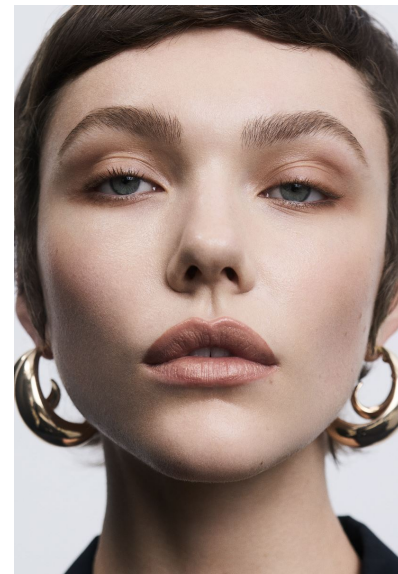

DARIA L

M
MODELS

DARIA L

GRÖSSE **180** OBERWEITE **91**
TAILLE **69** HÜFTE **96**
SCHUHE **41** HAARE **BLOND**
AUGEN **BLAU-GRAU**

HEIGHT **5' 11"** BUST **36"**
WAIST **27"** HIPS **38"**
SHOES **9.5** HAIR **BLONDE**
EYES **BLUE-GREY**