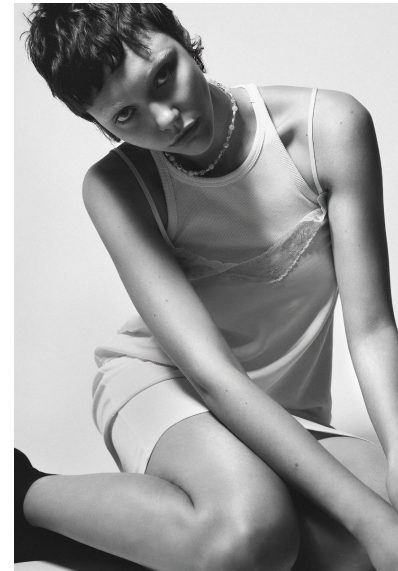

DARIA L

M
MODELS

DARIA L

GRÖSSE **180** OBERWEITE **91**
TAILLE **69** HÜFTE **96**
SCHUHE **41** HAARE **BLOND**
AUGEN **BLAU-GRAU**

HEIGHT **5' 11"** BUST **36"**
WAIST **27"** HIPS **38"**
SHOES **9.5** HAIR **BLONDE**
EYES **BLUE-GREY**