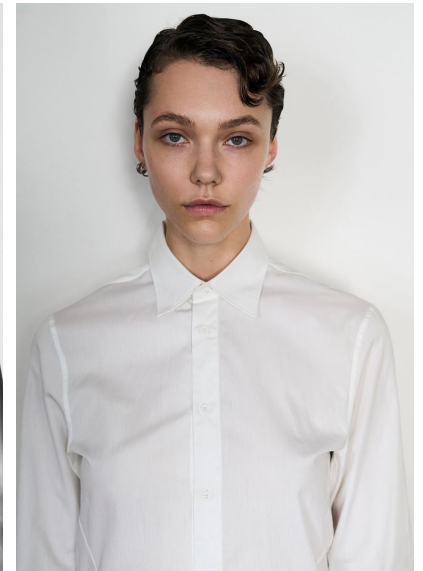

DARIA L

M
MODELS

DARIA L

GRÖSSE **180** OBERWEITE **91**
TAILLE **69** HÜFTE **96**
SCHUHE **41** HAARE **BLOND**
AUGEN **BLAU-GRAU**

HEIGHT **5' 11"** BUST **36"**
WAIST **27"** HIPS **38"**
SHOES **9.5** HAIR **BLONDE**
EYES **BLUE-GREY**