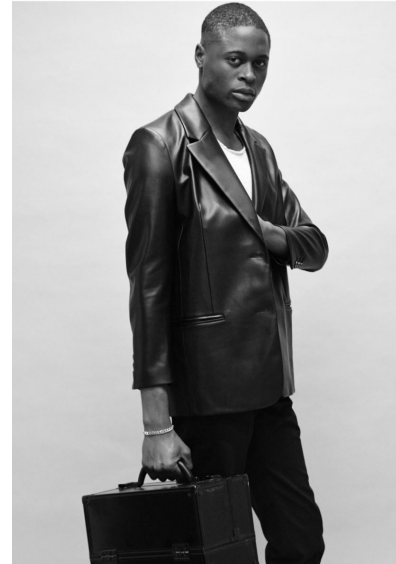

ASTON

**M4**  
MODELS

ASTON

GRÖSSE **189** OBERWEITE **99**  
TAILLE **79** HÜFTE **99**  
SCHUHE **44** HAARE **SCHWARZ**  
AUGEN **BRAUN**

HEIGHT **6' 2"** BUST **39"**  
WAIST **31"** HIPS **39"**  
SHOES **11** HAIR **BLACK**  
EYES **BROWN**