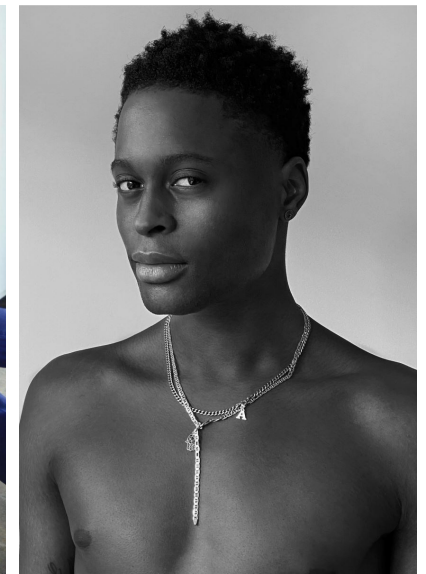

ASTON

**M4**  
MODELS

ASTON

GRÖSSE **189** OBERWEITE **99**  
TAILLE **79** HÜFTE **99**  
SCHUHE **44** HAARE **SCHWARZ**  
AUGEN **BRAUN**

HEIGHT **6' 2"** BUST **39"**  
WAIST **31"** HIPS **39"**  
SHOES **11** HAIR **BLACK**  
EYES **BROWN**