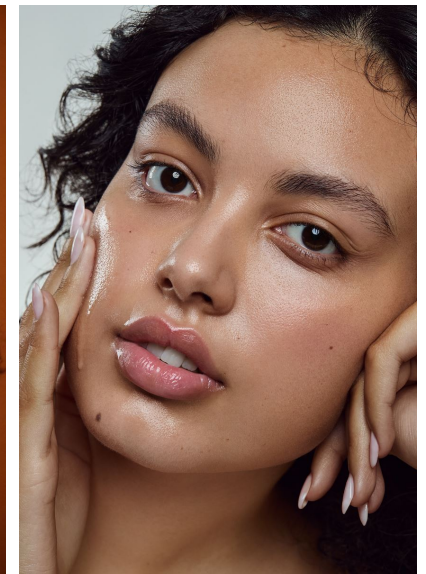

MOEMA AGUADE

MOEMA AGUADE

GRÖSSE 178 OBERWEITE 92  
TAILLE 73 HÜFTE 103  
SCHUHE 40 HAARE BRAUN  
AUGEN BRAUN

HEIGHT 5' 10" BUST 36"  
WAIST 28" HIPS 40"  
SHOES 9 HAIR BROWN  
EYES BROWN

Hamburg +49 40 413 236 - 0 Berlin +49 30 616 606 - 6  
[www.m4models.de](http://www.m4models.de)