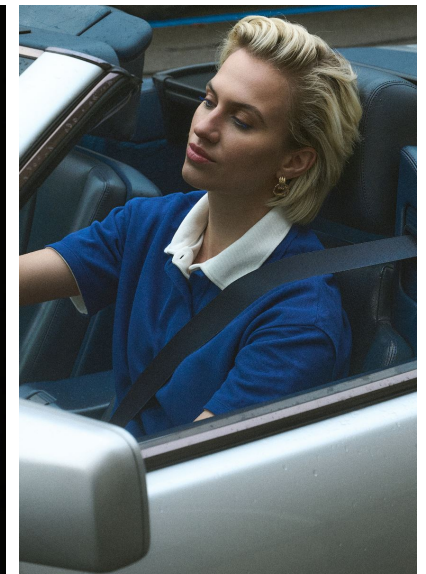

LAURA LUNDGREEN

LAURA LUNDGREEN

GRÖSSE 177 OBERWEITE 80  
TAILLE 62 HÜFTE 88  
SCHUHE 40 HAARE **BLOND**  
AUGEN **GRÜN**

HEIGHT 5' 9.5" BUST 31"  
WAIST 24" HIPS 35"  
SHOES 9 HAIR **BLONDE**  
EYES **GREEN**