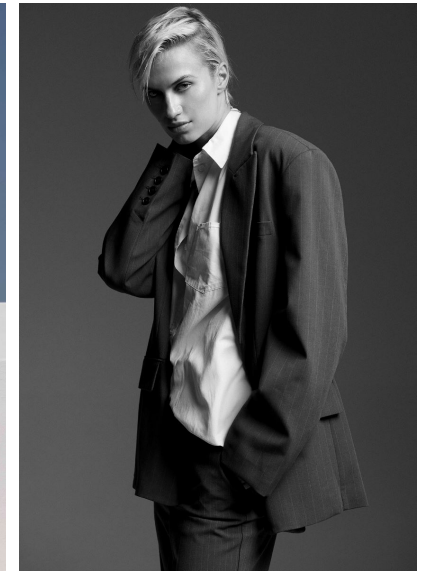

LAURA LUNDGREEN

LAURA LUNDGREEN

GRÖSSE 177 OBERWEITE 80  
TAILLE 62 HÜFTE 88  
SCHUHE 40 HAARE **BLOND**  
AUGEN **GRÜN**

HEIGHT 5' 9.5" BUST 31"  
WAIST 24" HIPS 35"  
SHOES 9 HAIR **BLONDE**  
EYES **GREEN**