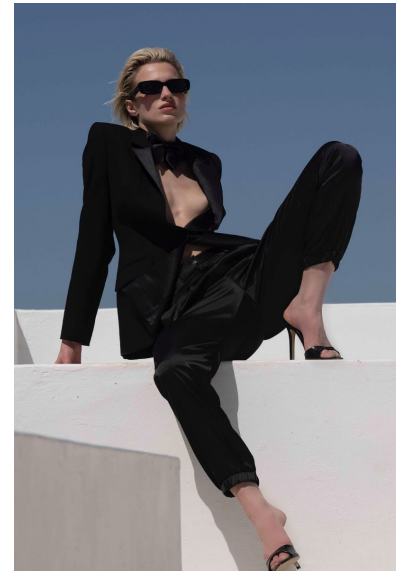

LAURA LUNDGREEN

LAURA LUNDGREEN

GRÖSSE 177 OBERWEITE 80  
TAILLE 62 HÜFTE 88  
SCHUHE 40 HAARE **BLOND**  
AUGEN **GRÜN**

HEIGHT 5' 9.5" BUST 31"  
WAIST 24" HIPS 35"  
SHOES 9 HAIR **BLONDE**  
EYES **GREEN**