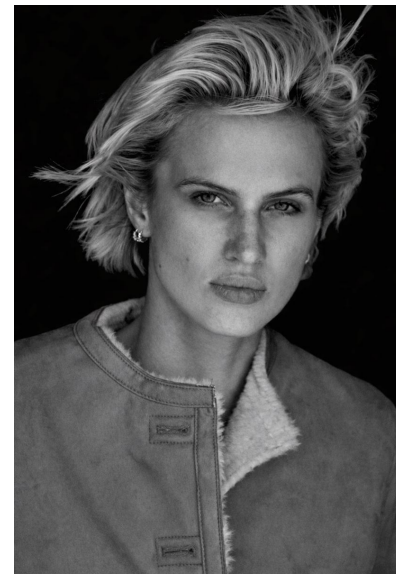

LAURA LUNDGREEN

LAURA LUNDGREEN

GRÖSSE 177 OBERWEITE 80  
TAILLE 62 HÜFTE 88  
SCHUHE 40 HAARE **BLOND**  
AUGEN **GRÜN**

HEIGHT 5' 9.5" BUST 31"  
WAIST 24" HIPS 35"  
SHOES 9 HAIR **BLONDE**  
EYES **GREEN**