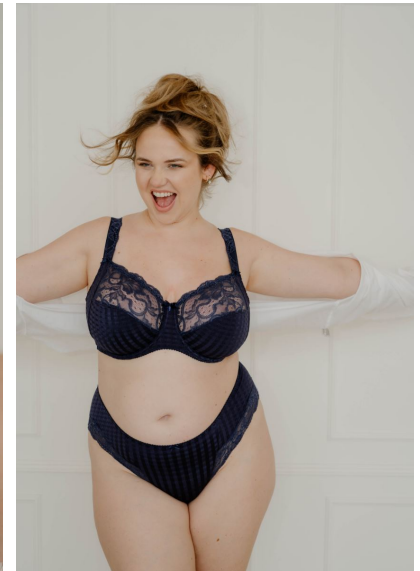

MADELEINE NEIL

MADELEINE NEIL

GRÖSSE 175 OBERWEITE 114
TAILLE 96 HÜFTE 118
SCHUHE 39 HAARE **BLOND**
AUGEN **BLAU**

HEIGHT 5' 9" BUST 45"
WAIST 38" HIPS 46"
SHOES 7.5 HAIR **BLONDE**
EYES **BLUE**

Hamburg +49 40 413 236 - 0 Berlin +49 30 616 606 - 6
www.m4models.de