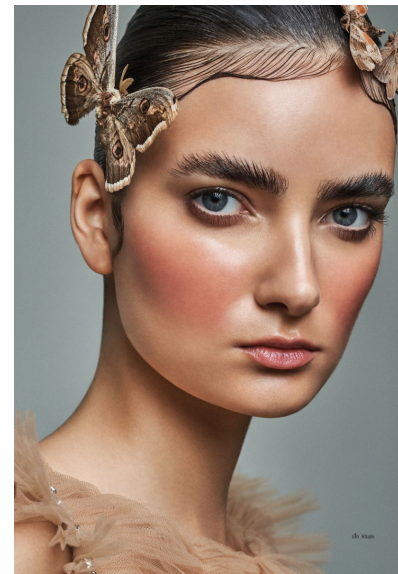

OLIWIA

M4
MODELS

OLIWIA

GRÖSSE **180** OBERWEITE **81**
 TAILLE **60** HÜFTE **90**
 SCHUHE **40** HAARE **BRAUN**
 AUGEN **BLAU**

HEIGHT **5' 11"** BUST **32"**
 WAIST **23"** HIPS **35"**
 SHOES **8.5** HAIR **BROWN**
 EYES **BLUE**