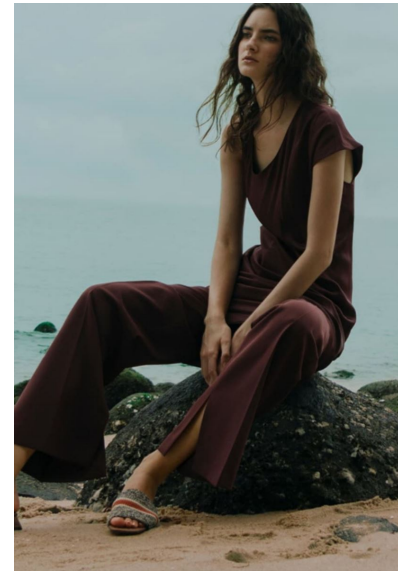

OLIWIA

M4
MODELS

OLIWIA

GRÖSSE **180** OBERWEITE **81**
 TAILLE **60** HÜFTE **90**
 SCHUHE **40** HAARE **BRAUN**
 AUGEN **BLAU**

HEIGHT **5' 11"** BUST **32"**
 WAIST **23"** HIPS **35"**
 SHOES **8.5** HAIR **BROWN**
 EYES **BLUE**