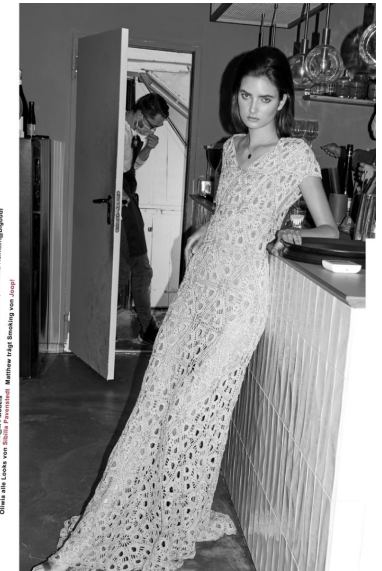

OLIWIA

M4
MODELS

OLIWIA

GRÖSSE **180** OBERWEITE **81**
 TAILLE **60** HÜFTE **90**
 SCHUHE **40** HAARE **BRAUN**
 AUGEN **BLAU**

HEIGHT **5' 11"** BUST **32"**
 WAIST **23"** HIPS **35"**
 SHOES **8.5** HAIR **BROWN**
 EYES **BLUE**