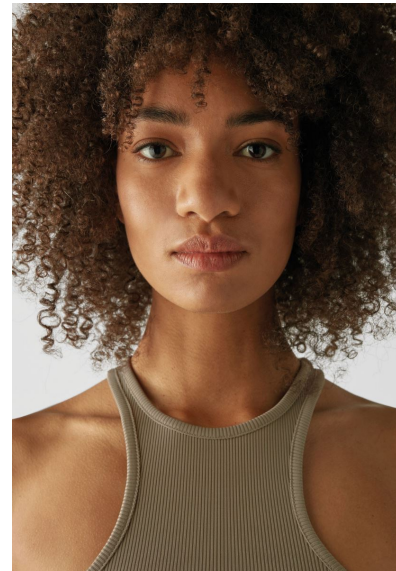

LALE

M4
MODELS

& other stories

LALE

GRÖSSE **178** OBERWEITE **83**
TAILLE **62** HÜFTE **90**
SCHUHE **40** HAARE **BRAUN**
AUGEN **BRAUN**

HEIGHT **5' 10"** BUST **32"**
WAIST **24"** HIPS **35"**
SHOES **8.5** HAIR **BROWN**
EYES **BROWN**