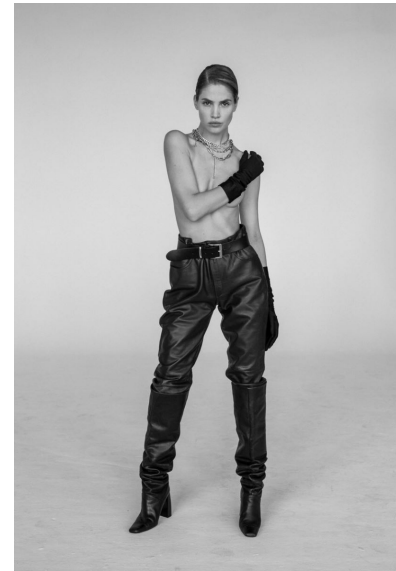

KOTRYNA KOZLOVAITE

KOTRYNA KOZLOVAITE

GRÖSSE 178 OBERWEITE 81
TAILLE 66 HÜFTE 94
SCHUHE 40 HAARE BRAUN
AUGEN GRÜN

HEIGHT 5' 10" BUST 32"
WAIST 26" HIPS 37"
SHOES 8.5 HAIR BROWN
EYES GREEN

Hamburg +49 40 413 236 - 0 Berlin +49 30 616 606 - 6
www.m4models.de