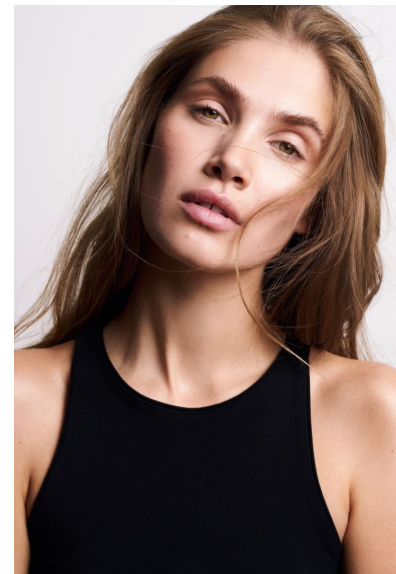

KOTRYNA KOZLOVAITE

KOTRYNA KOZLOVAITE

GRÖSSE 178 OBERWEITE 81
TAILLE 66 HÜFTE 94
SCHUHE 40 HAARE BRAUN
AUGEN GRÜN

HEIGHT 5' 10" BUST 32"
WAIST 26" HIPS 37"
SHOES 8.5 HAIR BROWN
EYES GREEN

Hamburg +49 40 413 236 - 0 Berlin +49 30 616 606 - 6
www.m4models.de