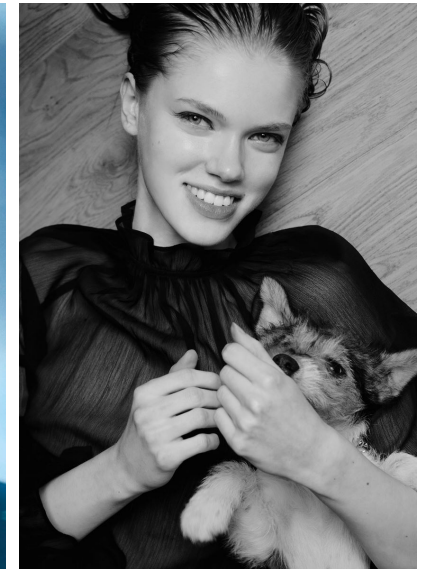

EMMA KESKIIVARI

EMMA KESKIIVARI

GRÖSSE 179 OBERWEITE 85  
TAILLE 63 HÜFTE 93  
SCHUHE 40 HAARE DUNKELBLOND  
AUGEN GRÜN

HEIGHT 5' 10.5" BUST 33"  
WAIST 24" HIPS 36"  
SHOES 8.5 HAIR DARK BLONDE  
EYES GREEN