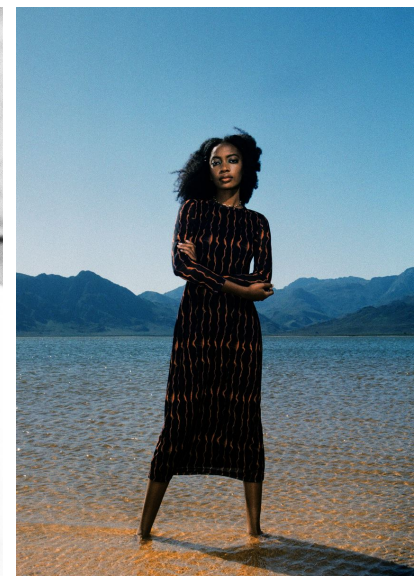

KETIA KALALA

KETIA KALALA

GRÖSSE **178** OBERWEITE **81**
TAILLE **64** HÜFTE **88**
SCHUHE **38** HAARE **SCHWARZ**
AUGEN **BRAUN**

HEIGHT **5' 10"** BUST **32"**
WAIST **25"** HIPS **35"**
SHOES **7** HAIR **BLACK**
EYES **BROWN**