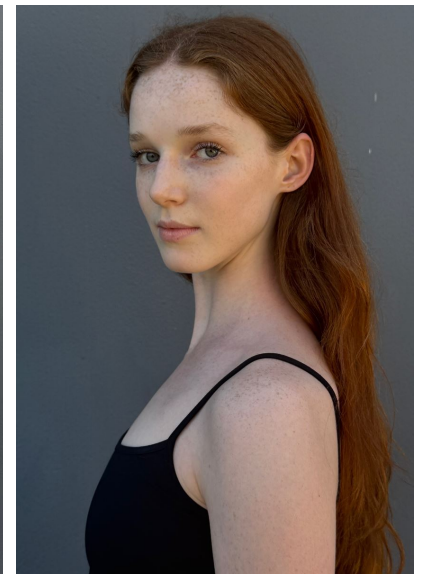

SASHA BARNES

SASHA BARNES

GRÖSSE 176 OBERWEITE 80  
TAILLE 62 HÜFTE 89  
SCHUHE 39 HAARE ROT  
AUGEN BLAU

HEIGHT 5' 9" BUST 31"  
WAIST 24" HIPS 35"  
SHOES 8 HAIR RED  
EYES BLUE

Hamburg +49 40 413 236 - 0 Berlin +49 30 616 606 - 6  
[www.m4models.de](http://www.m4models.de)