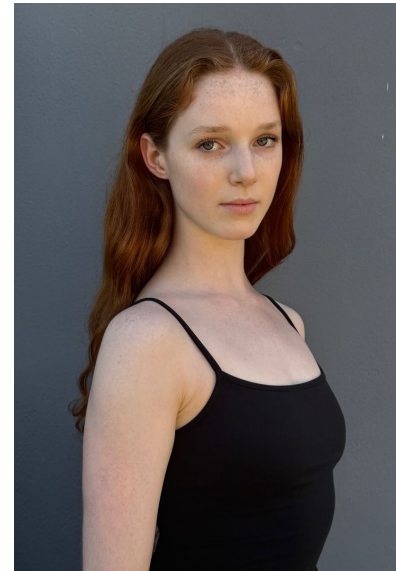

SASHA BARNES

SASHA BARNES

GRÖSSE 176 OBERWEITE 80  
TAILLE 62 HÜFTE 89  
SCHUHE 39 HAARE ROT  
AUGEN BLAU

HEIGHT 5' 9" BUST 31"  
WAIST 24" HIPS 35"  
SHOES 8 HAIR RED  
EYES BLUE

Hamburg +49 40 413 236 - 0 Berlin +49 30 616 606 - 6  
[www.m4models.de](http://www.m4models.de)