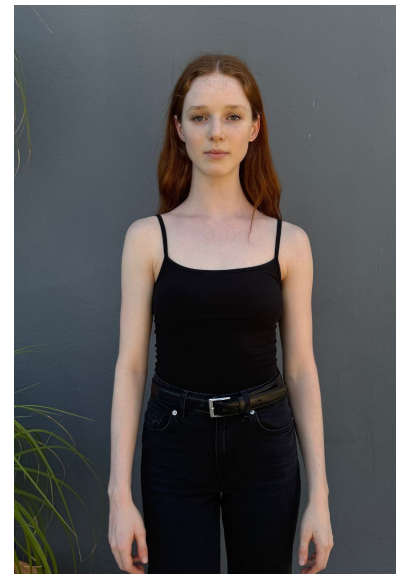

SASHA BARNES

SASHA BARNES

GRÖSSE 176 OBERWEITE 80  
TAILLE 62 HÜFTE 89  
SCHUHE 39 HAARE ROT  
AUGEN BLAU

HEIGHT 5' 9" BUST 31"  
WAIST 24" HIPS 35"  
SHOES 8 HAIR RED  
EYES BLUE

Hamburg +49 40 413 236 - 0 Berlin +49 30 616 606 - 6  
[www.m4models.de](http://www.m4models.de)