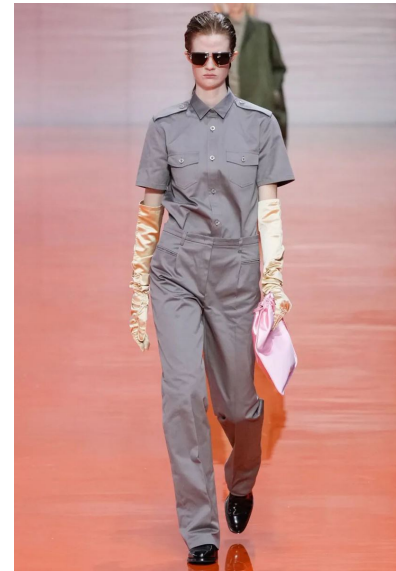

NIEVES BOUCHER

NIEVES BOUCHER

GRÖSSE 181 OBERWEITE 84
TAILLE 60 HÜFTE 90
SCHUHE 40 HAARE ROT
AUGEN GREY

HEIGHT 5' 11" BUST 33"
WAIST 23" HIPS 35"
SHOES 9 HAIR RED
EYES GREY

Hamburg +49 40 413 236 - 0 Berlin +49 30 616 606 - 6
www.m4models.de