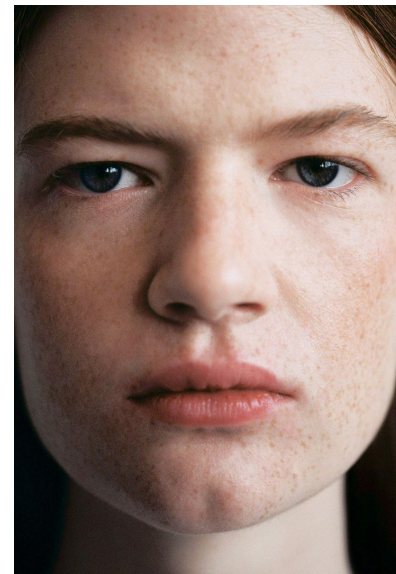

NIEVES BOUCHER

NIEVES BOUCHER

GRÖSSE 181 OBERWEITE 84
TAILLE 60 HÜFTE 90
SCHUHE 40 HAARE ROT
AUGEN GREY

HEIGHT 5' 11" BUST 33"
WAIST 23" HIPS 35"
SHOES 9 HAIR RED
EYES GREY

Hamburg +49 40 413 236 - 0 Berlin +49 30 616 606 - 6
www.m4models.de