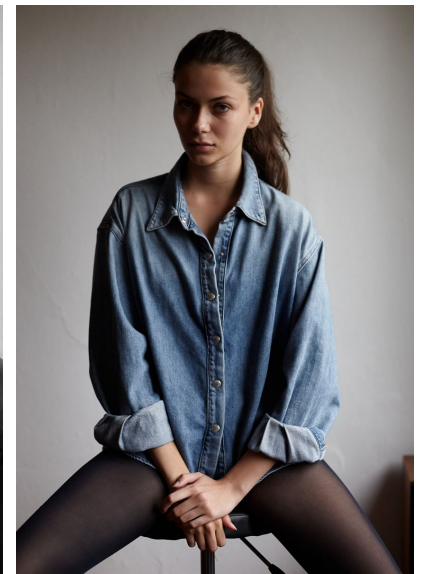

LOLI

**M**  
MODELS

LOLI

GRÖSSE **176** OBERWEITE **78**  
TAILLE **62** HÜFTE **90**  
SCHUHE **39** HAARE **BRAUN**  
AUGEN **GRÜN**

HEIGHT **5' 9"** BUST **30"**  
WAIST **24"** HIPS **35"**  
SHOES **8** HAIR **BROWN**  
EYES **GREEN**