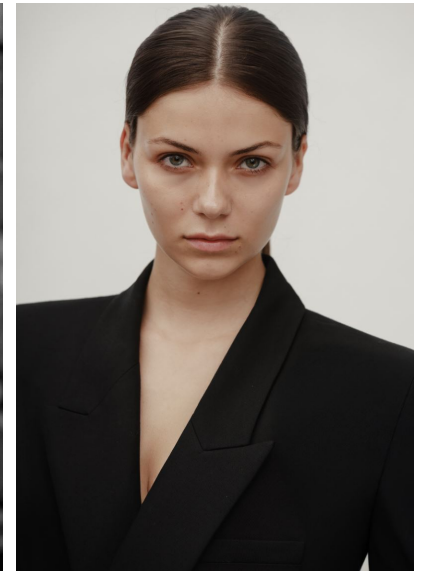

LOLI

**M**  
MODELS

LOLI

GRÖSSE **176** OBERWEITE **78**  
TAILLE **62** HÜFTE **90**  
SCHUHE **39** HAARE **BRAUN**  
AUGEN **GRÜN**

HEIGHT **5' 9"** BUST **30"**  
WAIST **24"** HIPS **35"**  
SHOES **8** HAIR **BROWN**  
EYES **GREEN**