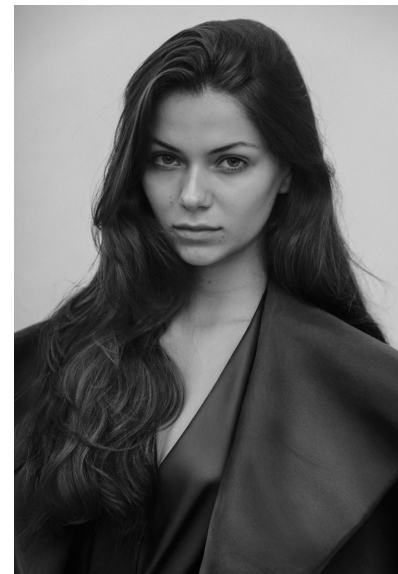

LOLI

**M**  
MODELS

LOLI

GRÖSSE **176** OBERWEITE **78**  
TAILLE **62** HÜFTE **90**  
SCHUHE **39** HAARE **BRAUN**  
AUGEN **GRÜN**

HEIGHT **5' 9"** BUST **30"**  
WAIST **24"** HIPS **35"**  
SHOES **8** HAIR **BROWN**  
EYES **GREEN**