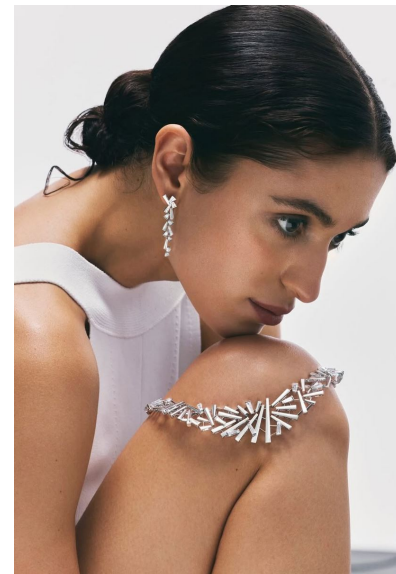

IMANE

M
MODELS

IMANE

GRÖSSE **179** OBERWEITE **78**
TAILLE **62** HÜFTE **92**
SCHUHE **40** HAARE **DUNKELBRAUN**
AUGEN **BRAUN**

HEIGHT **5' 10.5"** BUST **30"**
WAIST **24"** HIPS **36"**
SHOES **9** HAIR **DARK BROWN**
EYES **BROWN**