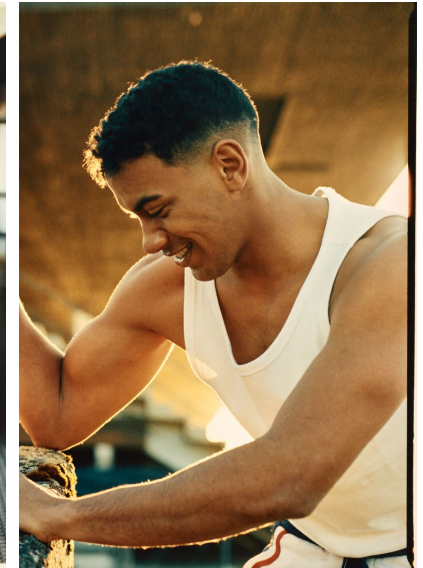

LUIS A

LUIS A

GRÖSSE **187** OBERWEITE **96**
TAILLE **78** HÜFTE **95**
SCHUHE **46** HAARE **SCHWARZ**
AUGEN **BRAUN**

HEIGHT **6' 1.5"** BUST **38"**
WAIST **30"** HIPS **38"**
SHOES **12.5** HAIR **BLACK**
EYES **BROWN**