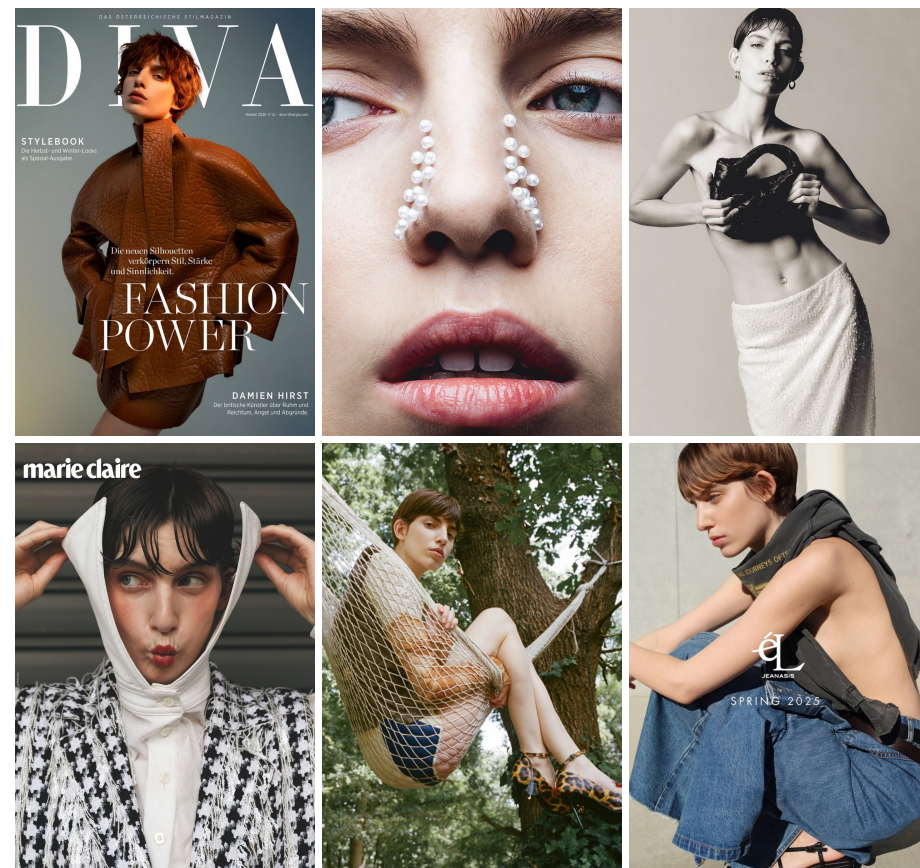

SOPHIA ELIN

SOPHIA ELIN

GRÖSSE 177 OBERWEITE 80
TAILLE 59 HÜFTE 88
SCHUHE 39 HAARE BRAUN
AUGEN BLAU

HEIGHT 5' 9.5" BUST 31"
WAIST 23" HIPS 35"
SHOES 7.5 HAIR BROWN
EYES BLUE