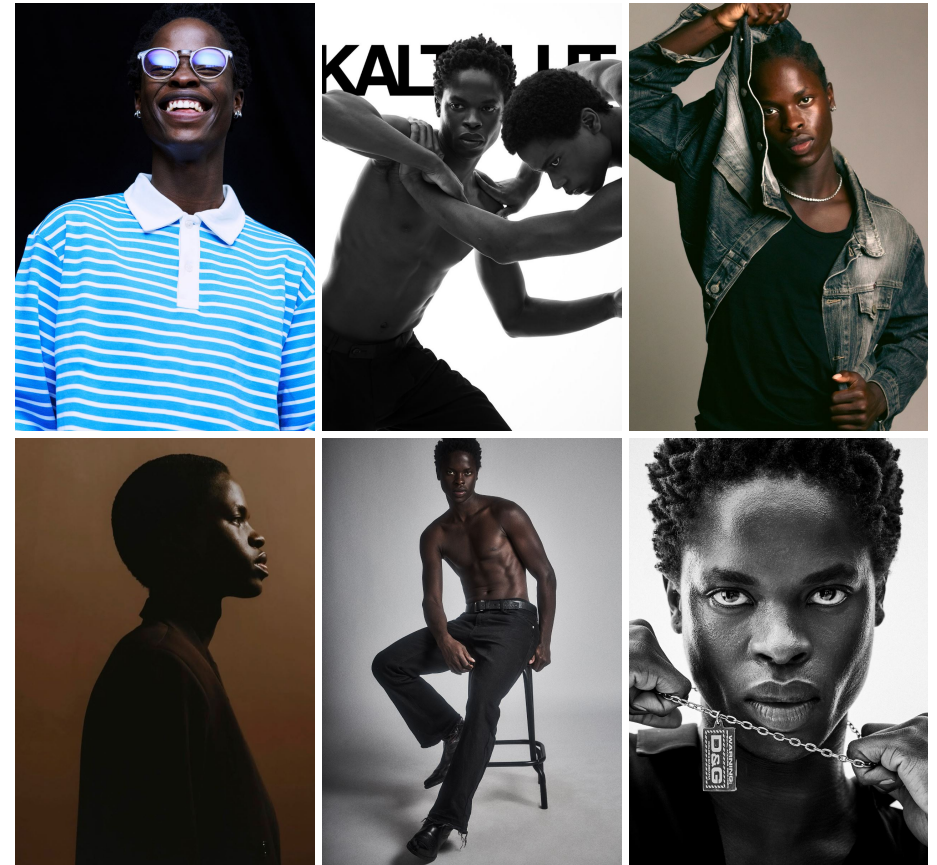

FRANKLINE

M4
MODELS

FRANKLINE

GRÖSSE **186** OBERWEITE **90**
TAILLE **71** HÜFTE **93**
SCHUHE **43** HAARE **SCHWARZ**
AUGEN **BRAUN**

HEIGHT **6' 1"** BUST **35"**
WAIST **28"** HIPS **36"**
SHOES **10** HAIR **BLACK**
EYES **BROWN**