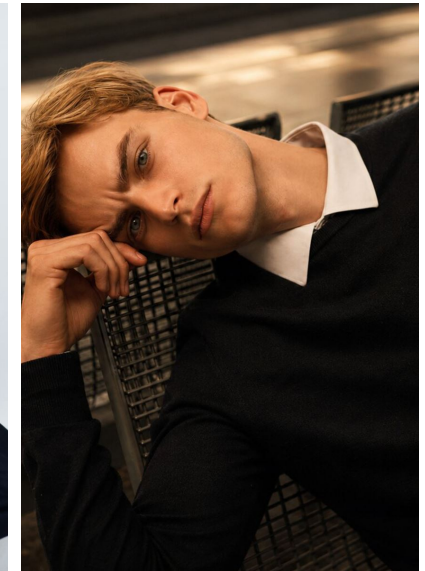

LEVI

M4
MODELS

LEVI

GRÖSSE **187** OBERWEITE **93**
TAILLE **76** HÜFTE **93**
SCHUHE **44** HAARE **BLOND**
AUGEN **GRÜN**

HEIGHT **6' 1.5"** BUST **36"**
WAIST **30"** HIPS **36"**
SHOES **10.5** HAIR **BLONDE**
EYES **GREEN**