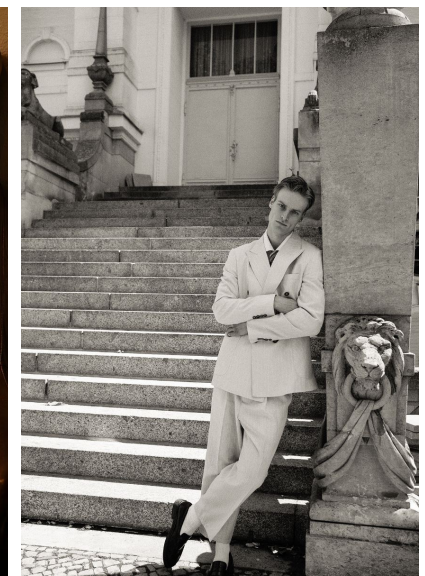

LEVI

M4
MODELS

LEVI

GRÖSSE **187** OBERWEITE **93**
TAILLE **76** HÜFTE **93**
SCHUHE **44** HAARE **BLOND**
AUGEN **GRÜN**

HEIGHT **6' 1.5"** BUST **36"**
WAIST **30"** HIPS **36"**
SHOES **10.5** HAIR **BLONDE**
EYES **GREEN**