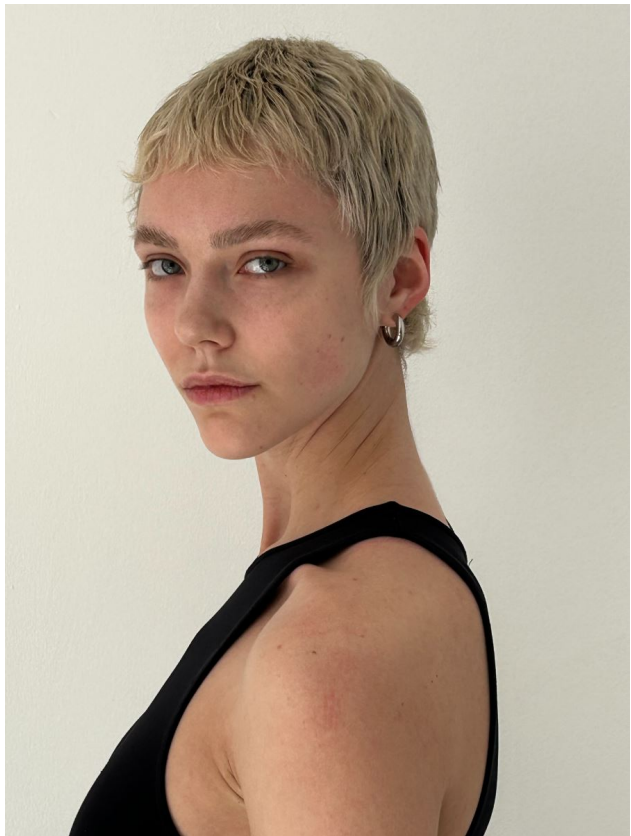

DARIA L

GRÖSSE **180** OBERWEITE **91**
TAILLE **69** HÜFTE **96**
SCHUHE **41** HAARE **BLOND**
AUGEN **BLAU-GRAU**

M4
MODELS

HEIGHT **5' 11"** BUST **36"**
WAIST **27"** HIPS **38"**
SHOES **9.5** HAIR **BLONDE**
EYES **BLUE-GREY**