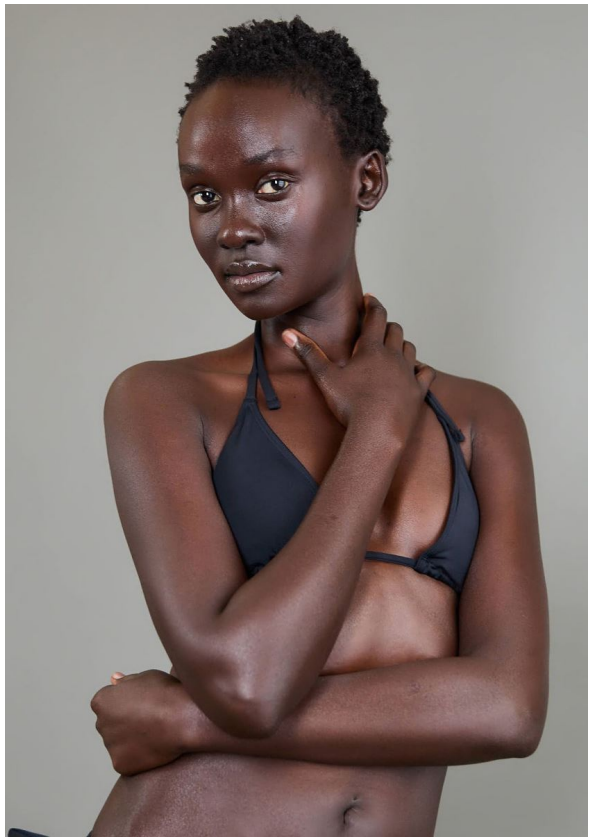

ALIET A.

GRÖSSE **178** OBERWEITE **82**
TAILLE **59** HÜFTE **88**
SCHUHE **41** HAARE **SCHWARZ**
AUGEN **BRAUN**

M4
MODELS

HEIGHT **5' 10"** BUST **32"**
WAIST **23"** HIPS **35"**
SHOES **9.5** HAIR **BLACK**
EYES **BROWN**