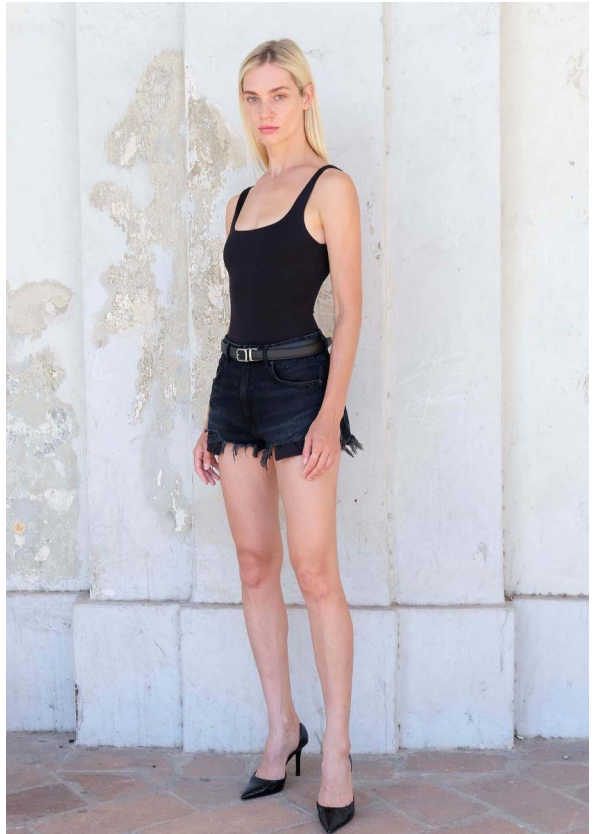

LILIYA KOTSUR

GRÖSSE **177** OBERWEITE **83**
TAILLE **60** HÜFTE **90**
SCHUHE **38** HAARE **BLOND**
AUGEN **BLAU-GRÜN**

M4
MODELS

HEIGHT **5' 9.5"** BUST **32"**
WAIST **23"** HIPS **35"**
SHOES **7** HAIR **BLONDE**
EYES **BLUE-GREEN**