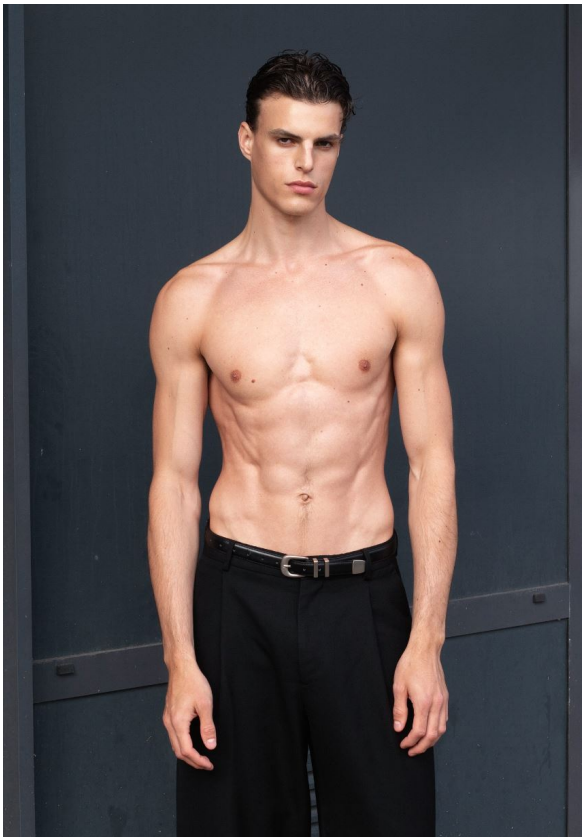

MAX H

GRÖSSE **189** OBERWEITE **95**
TAILLE **73** HÜFTE **95**
SCHUHE **43** HAARE **BRAUN**
AUGEN **BRAUN**

M4
MODELS

HEIGHT **6' 2"** BUST **38"**
WAIST **28"** HIPS **38"**
SHOES **9.5** HAIR **BROWN**
EYES **BROWN**