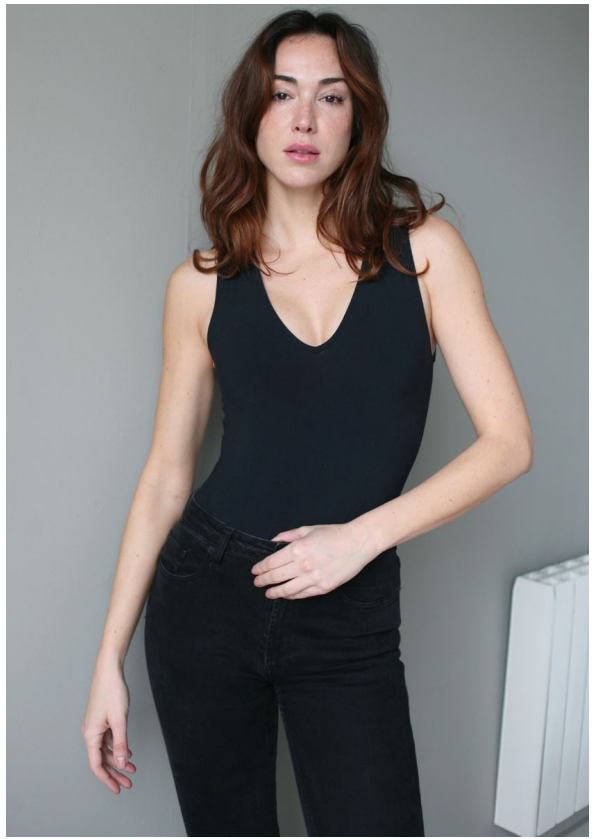

VIOLETA DE AGUA

GRÖSSE **179** OBERWEITE **86**
TAILLE **63** HÜFTE **91**
SCHUHE **40** HAARE **BRAUN**
AUGEN **BRAUN**

M4
MODELS

HEIGHT **5' 10.5"** BUST **34"**
WAIST **24"** HIPS **36"**
SHOES **8.5** HAIR **BROWN**
EYES **BROWN**