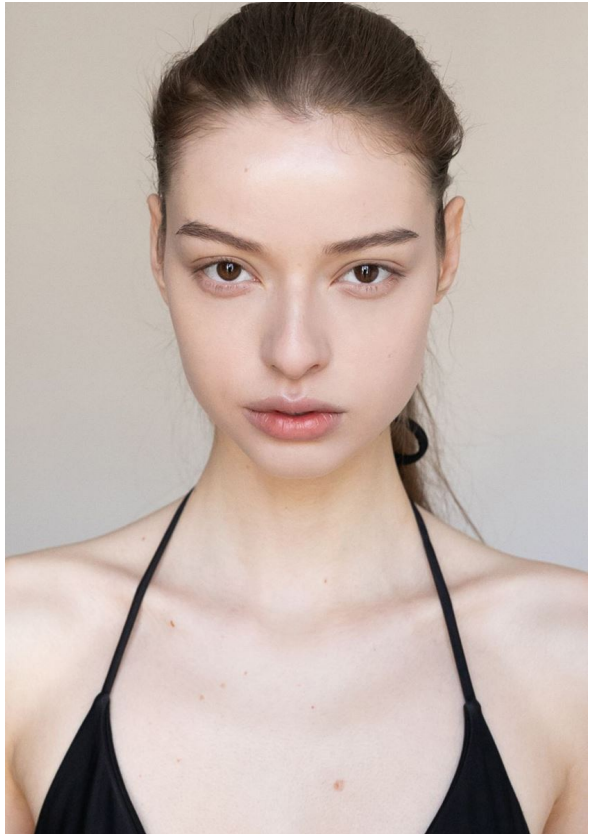

## KLARA L

GRÖSSE **176** OBERWEITE **81**  
TAILLE **58** HÜFTE **89**  
SCHUHE **37** HAARE **DUNKELBLOND**  
AUGEN **BRAUN**

**M4**  
MODELS

HEIGHT **5' 9"** BUST **32"**  
WAIST **23"** HIPS **35"**  
SHOES **6** HAIR **DARK BLONDE**  
EYES **BROWN**

## KLARA L

GRÖSSE **176** OBERWEITE **81**  
TAILLE **58** HÜFTE **89**  
SCHUHE **37** HAARE **DUNKELBLOND**  
AUGEN **BRAUN**

**M**  
MODELS

HEIGHT **5' 9"** BUST **32"**  
WAIST **23"** HIPS **35"**  
SHOES **6** HAIR **DARK BLONDE**  
EYES **BROWN**