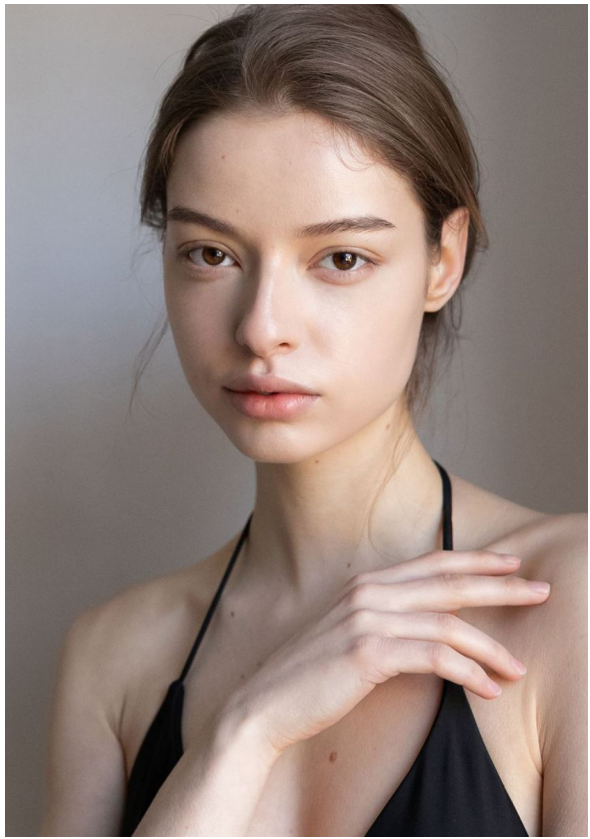

## KLARA L

GRÖSSE **176** OBERWEITE **81**  
TAILLE **58** HÜFTE **89**  
SCHUHE **37** HAARE **DUNKELBLOND**  
AUGEN **BRAUN**

**M4**  
MODELS

HEIGHT **5' 9"** BUST **32"**  
WAIST **23"** HIPS **35"**  
SHOES **6** HAIR **DARK BLONDE**  
EYES **BROWN**

## KLARA L

GRÖSSE **176** OBERWEITE **81**  
TAILLE **58** HÜFTE **89**  
SCHUHE **37** HAARE **DUNKELBLOND**  
AUGEN **BRAUN**

**M**  
MODELS

HEIGHT **5' 9"** BUST **32"**  
WAIST **23"** HIPS **35"**  
SHOES **6** HAIR **DARK BLONDE**  
EYES **BROWN**