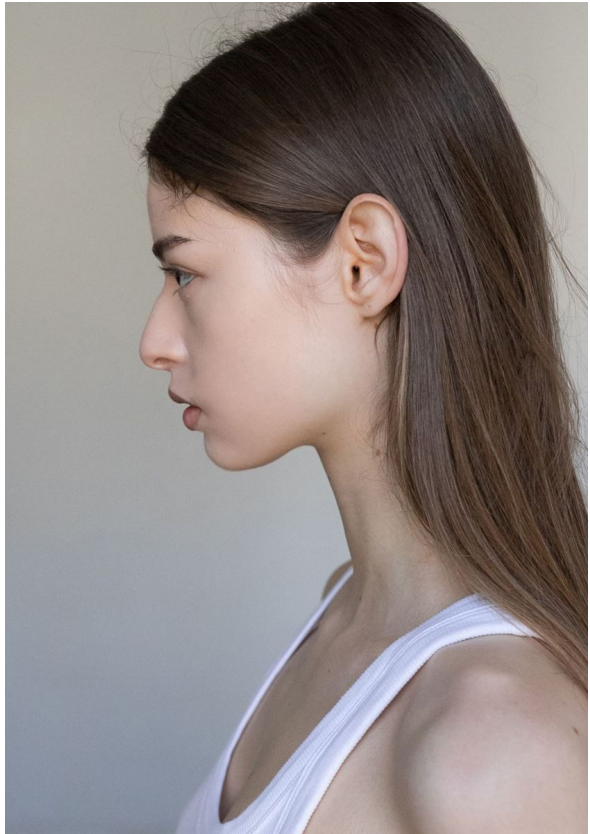

## KLARA L

GRÖSSE **176** OBERWEITE **81**  
TAILLE **58** HÜFTE **89**  
SCHUHE **37** HAARE **DUNKELBLOND**  
AUGEN **BRAUN**

**M4**  
MODELS

HEIGHT **5' 9"** BUST **32"**  
WAIST **23"** HIPS **35"**  
SHOES **6** HAIR **DARK BLONDE**  
EYES **BROWN**

## KLARA L

GRÖSSE **176** OBERWEITE **81**  
TAILLE **58** HÜFTE **89**  
SCHUHE **37** HAARE **DUNKELBLOND**  
AUGEN **BRAUN**

**M**  
MODELS

HEIGHT **5' 9"** BUST **32"**  
WAIST **23"** HIPS **35"**  
SHOES **6** HAIR **DARK BLONDE**  
EYES **BROWN**