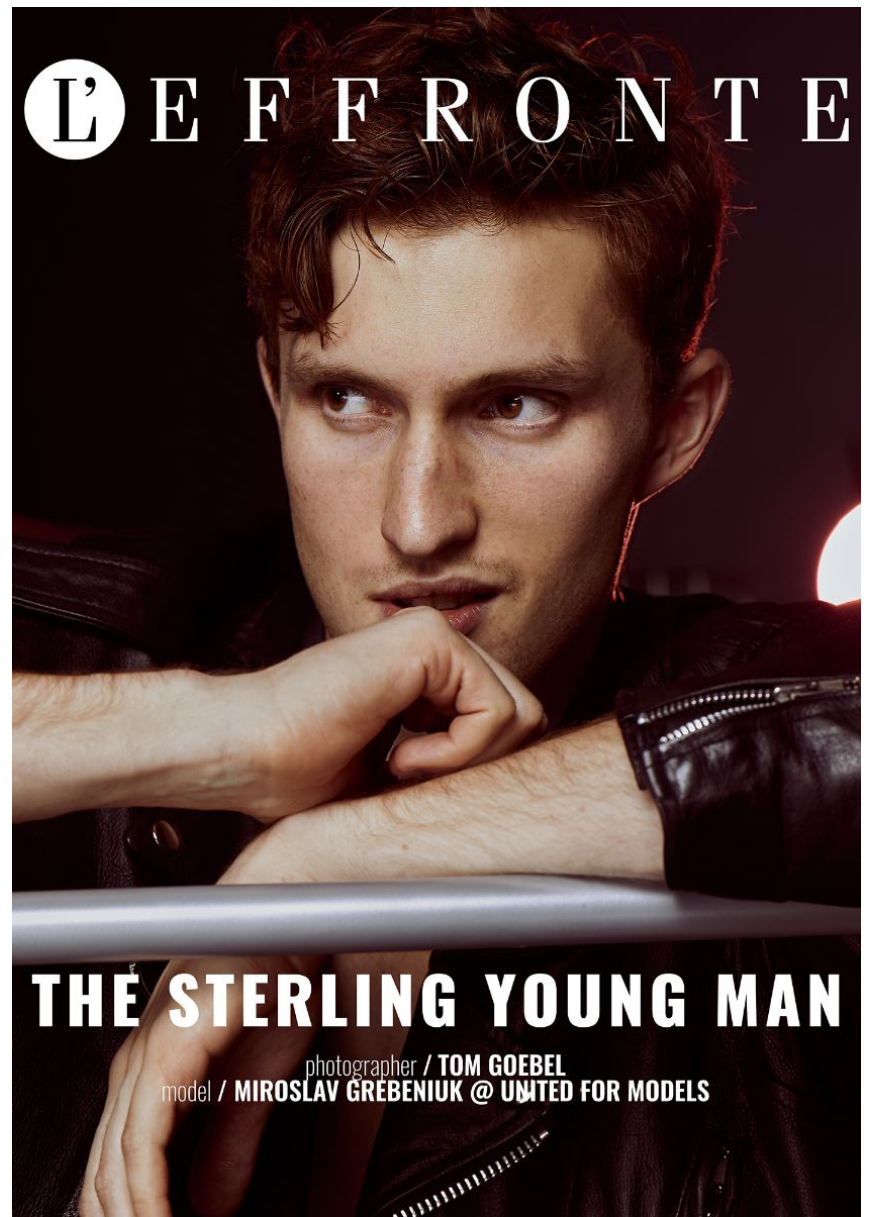

MYROSLAV

GRÖSSE **188** OBERWEITE **96**
TAILLE **77** HÜFTE **95**
SCHUHE **43** HAARE **ROT**
AUGEN **BRAUN**

Hamburg +49 40 413 236 - 0 Berlin +49 30 616 606 - 6
www.m4models.de

HEIGHT **6' 2"** BUST **38"**
WAIST **30"** HIPS **38"**
SHOES **10** HAIR **RED**
EYES **BROWN**