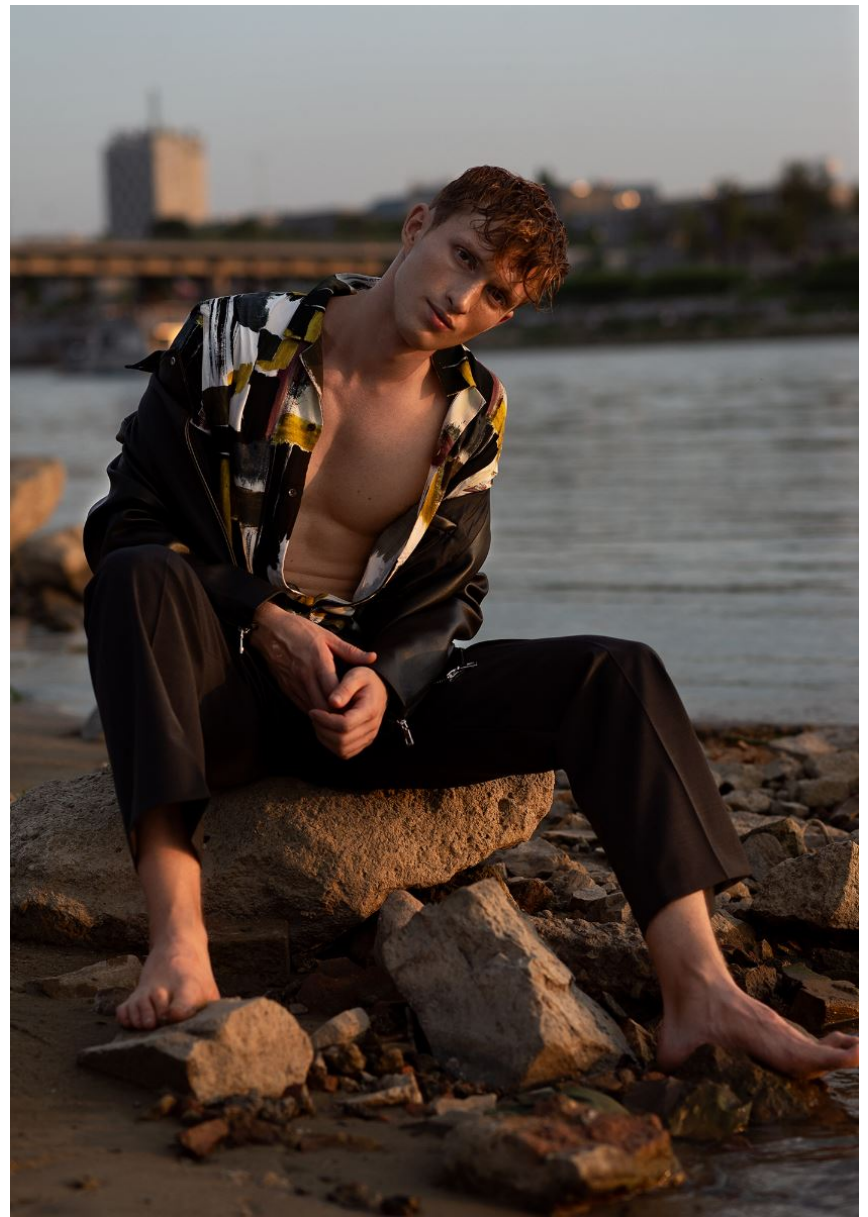

MYROSLAV

GRÖSSE **188** OBERWEITE **96**
TAILLE **77** HÜFTE **95**
SCHUHE **43** HAARE **ROT**
AUGEN **BRAUN**

Hamburg +49 40 413 236 - 0 Berlin +49 30 616 606 - 6
www.m4models.de

HEIGHT **6' 2"** BUST **38"**
WAIST **30"** HIPS **38"**
SHOES **10** HAIR **RED**
EYES **BROWN**