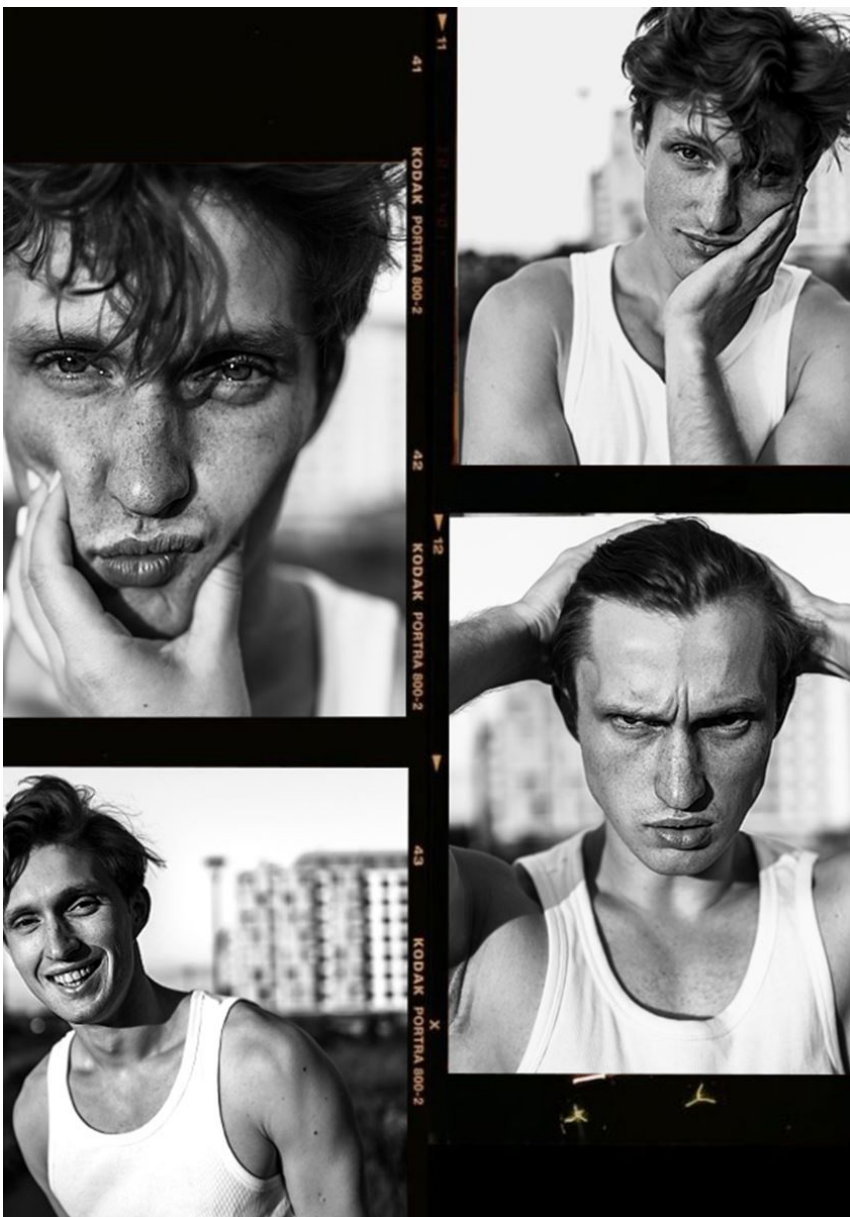

MYROSLAV

GRÖSSE **188** OBERWEITE **96**
TAILLE **77** HÜFTE **95**
SCHUHE **43** HAARE **ROT**
AUGEN **BRAUN**

Hamburg +49 40 413 236 - 0 Berlin +49 30 616 606 - 6
www.m4models.de

HEIGHT **6' 2"** BUST **38"**
WAIST **30"** HIPS **38"**
SHOES **10** HAIR **RED**
EYES **BROWN**