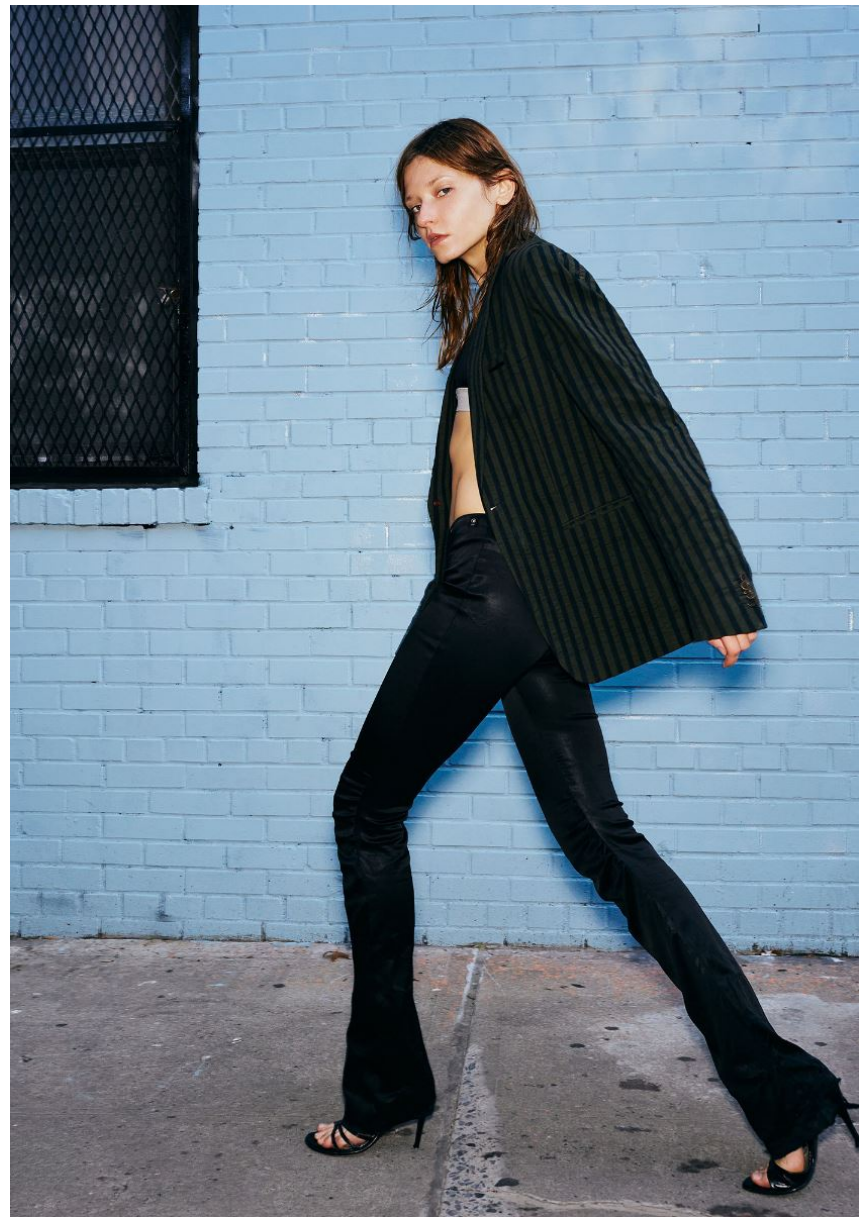

HEIGHT **5' 10"** BUST **31"**  
WAIST **23"** HIPS **35"**  
SHOES **8** HAIR **BROWN**  
EYES **GREEN**