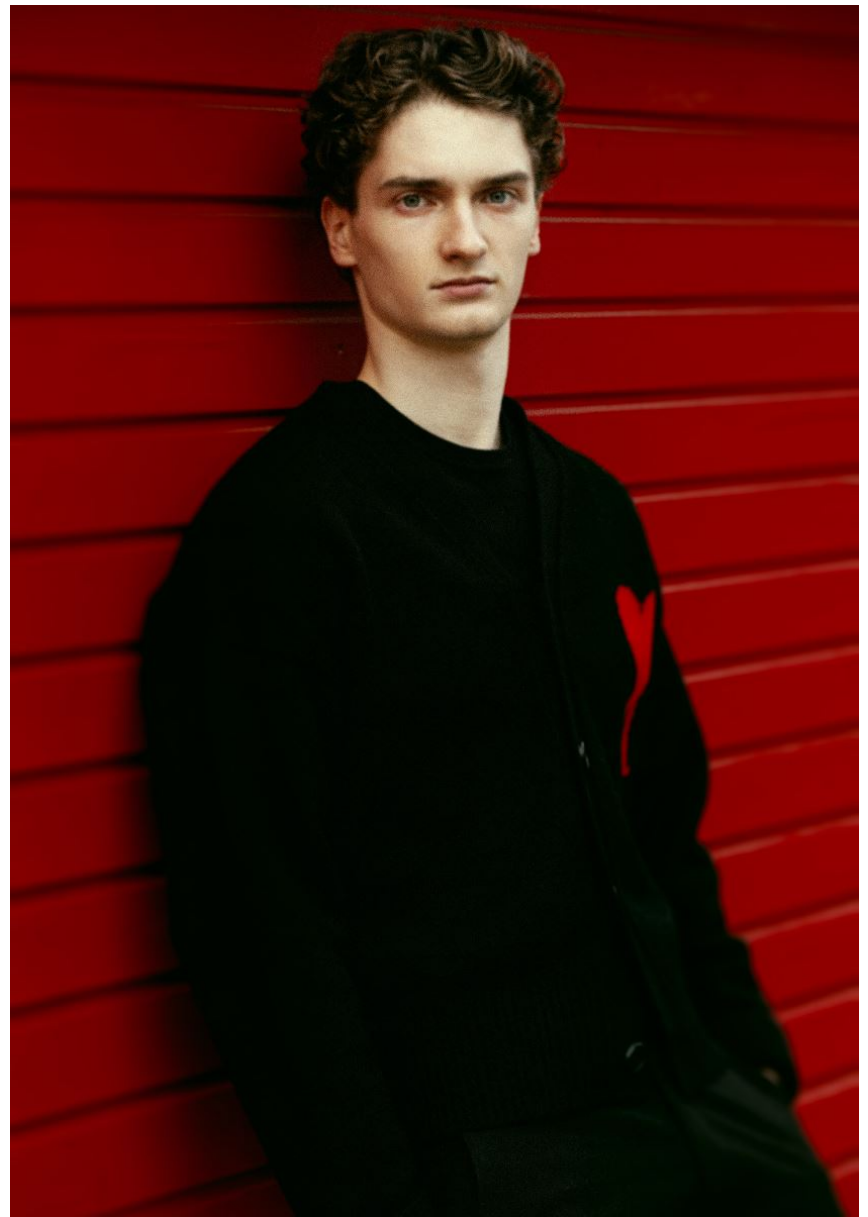

HEIGHT **6' 1"** BUST **38"**
WAIST **29"** HIPS **36"**
SHOES **9.5** HAIR **BROWN**
EYES **GREY-GREEN**

CAESAR

Hamburg +49 40 413 236 - 0 Berlin +49 30 616 606 - 6
www.m4models.de

GRÖSSE **186** OBERWEITE **95**
TAILLE **74** HÜFTE **93**
SCHUHE **43** HAARE **BRAUN**
AUGEN **GRAU-GRÜN**