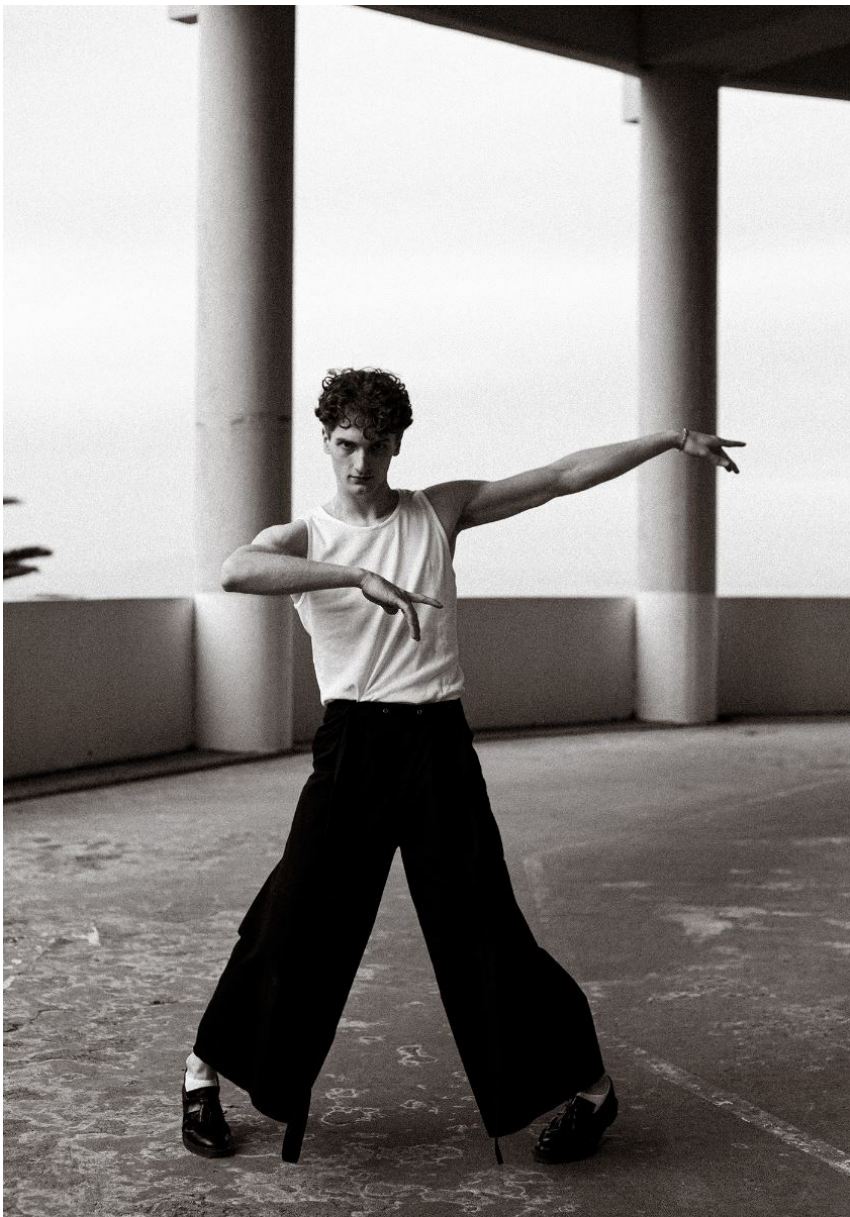

GRÖSSE **186** OBERWEITE **95**
TAILLE **74** HÜFTE **93**
SCHUHE **43** HAARE **BRAUN**
AUGEN **GRAU-GRÜN**