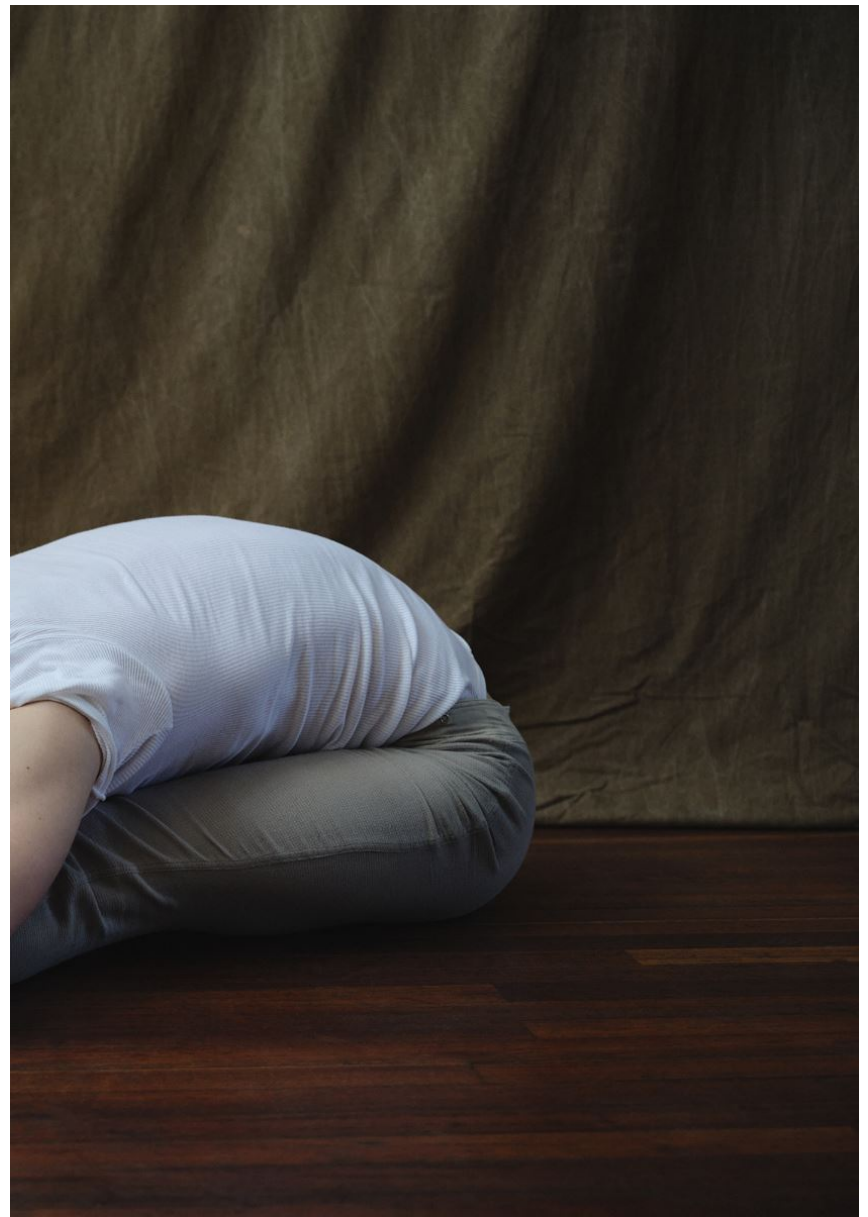

GRÖSSE **186** OBERWEITE **95**
TAILLE **74** HÜFTE **93**
SCHUHE **43** HAARE **BRAUN**
AUGEN **GRAU-GRÜN**

CAESAR

M
MODELS

Hamburg +49 40 413 236 - 0 Berlin +49 30 616 606 - 6
www.m4models.de

HEIGHT **6' 1"** BUST **38"**
WAIST **29"** HIPS **36"**
SHOES **9.5** HAIR **BROWN**
EYES **GREY-GREEN**