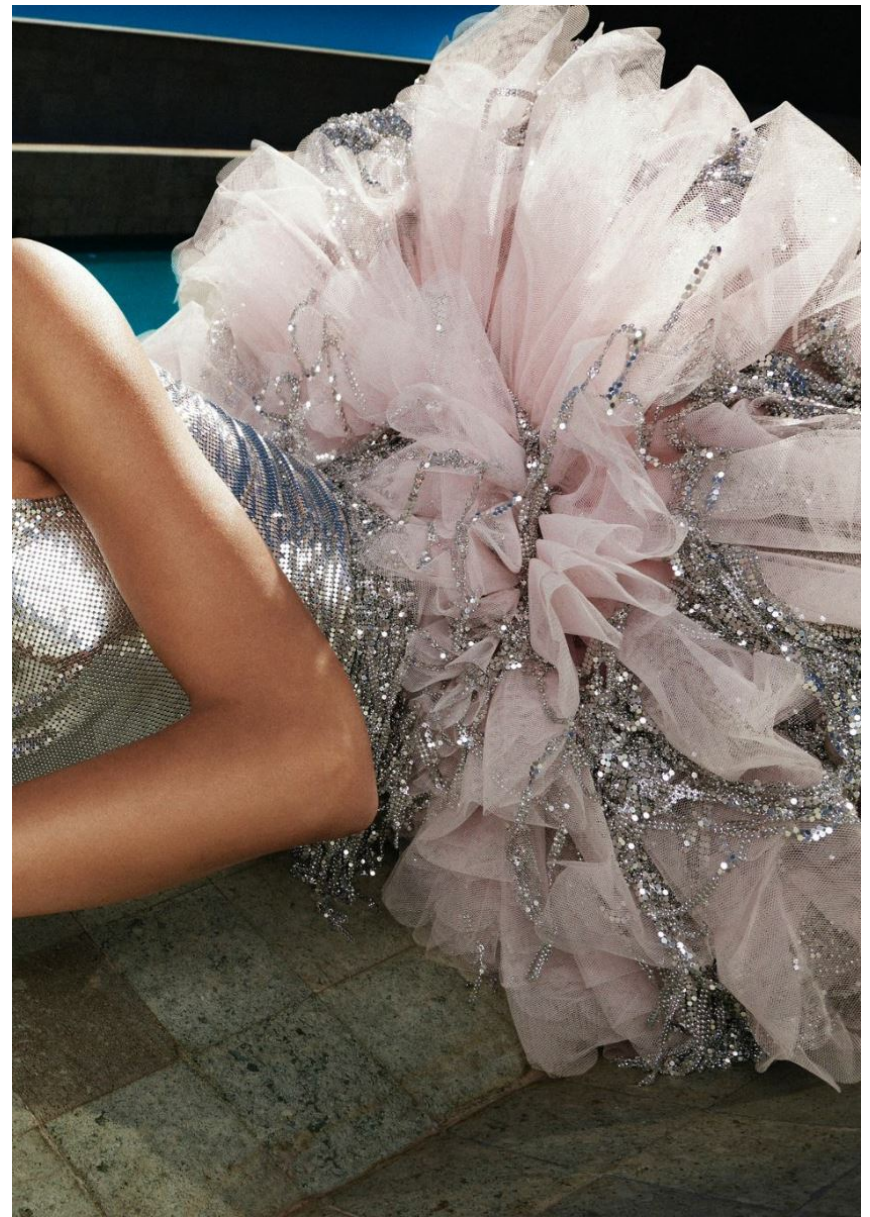

HEIGHT **5' 11"** BUST **33"**
WAIST **24"** HIPS **36"**
SHOES **10** HAIR **DARK BROWN**
EYES **BROWN**

GODELIV VAN DEN BRANDT

GRÖSSE **180** OBERWEITE **85**
TAILLE **63** HÜFTE **92**
SCHUHE **41** HAARE **DUNKELBRAUN**
AUGEN **BRAUN**