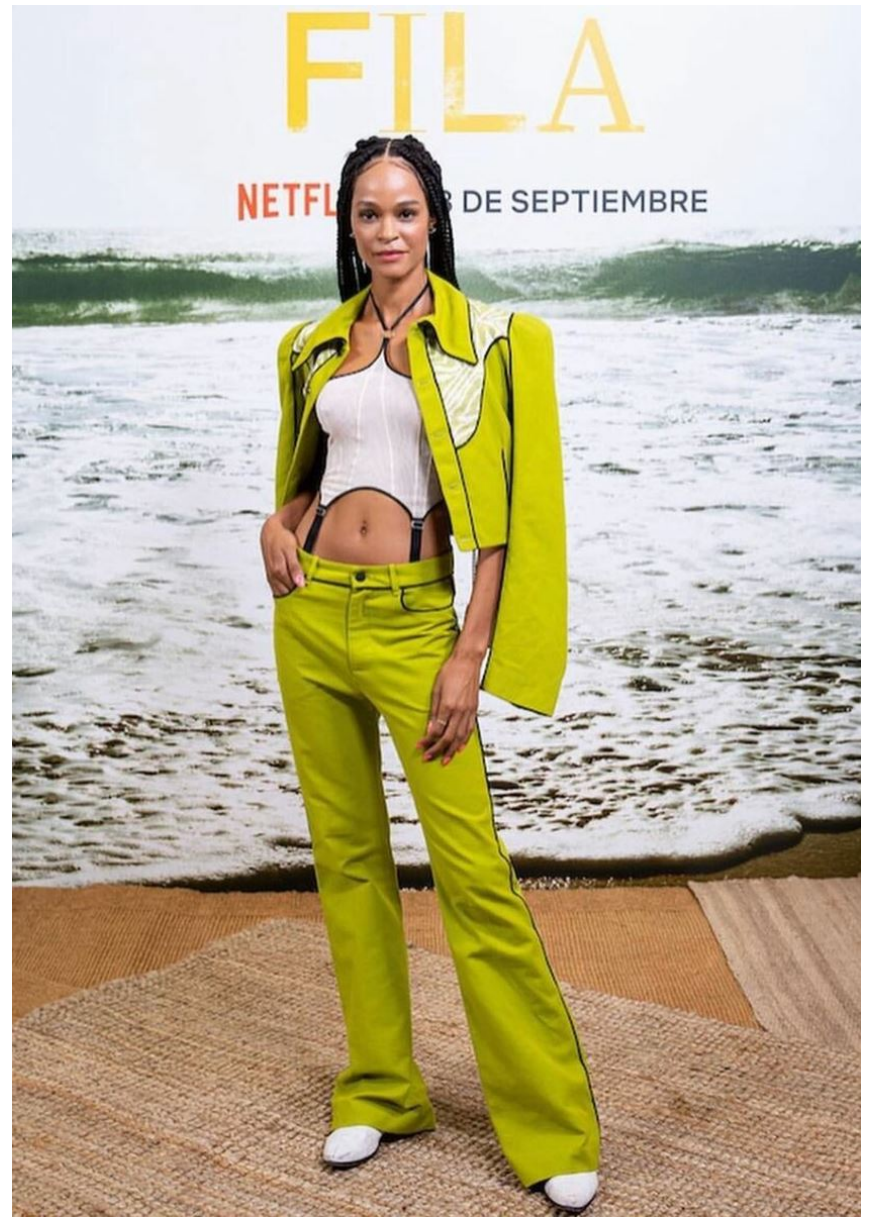

GODELIV VAN DEN BRANDT

GODELIV VAN DEN BRANDT

GRÖSSE **180** OBERWEITE **85**
TAILLE **63** HÜFTE **92**
SCHUHE **41** HAARE **DUNKELBRAUN**
AUGEN **BRAUN**

Hamburg +49 40 413 236 - 0 Berlin +49 30 616 606 - 6
www.m4models.de