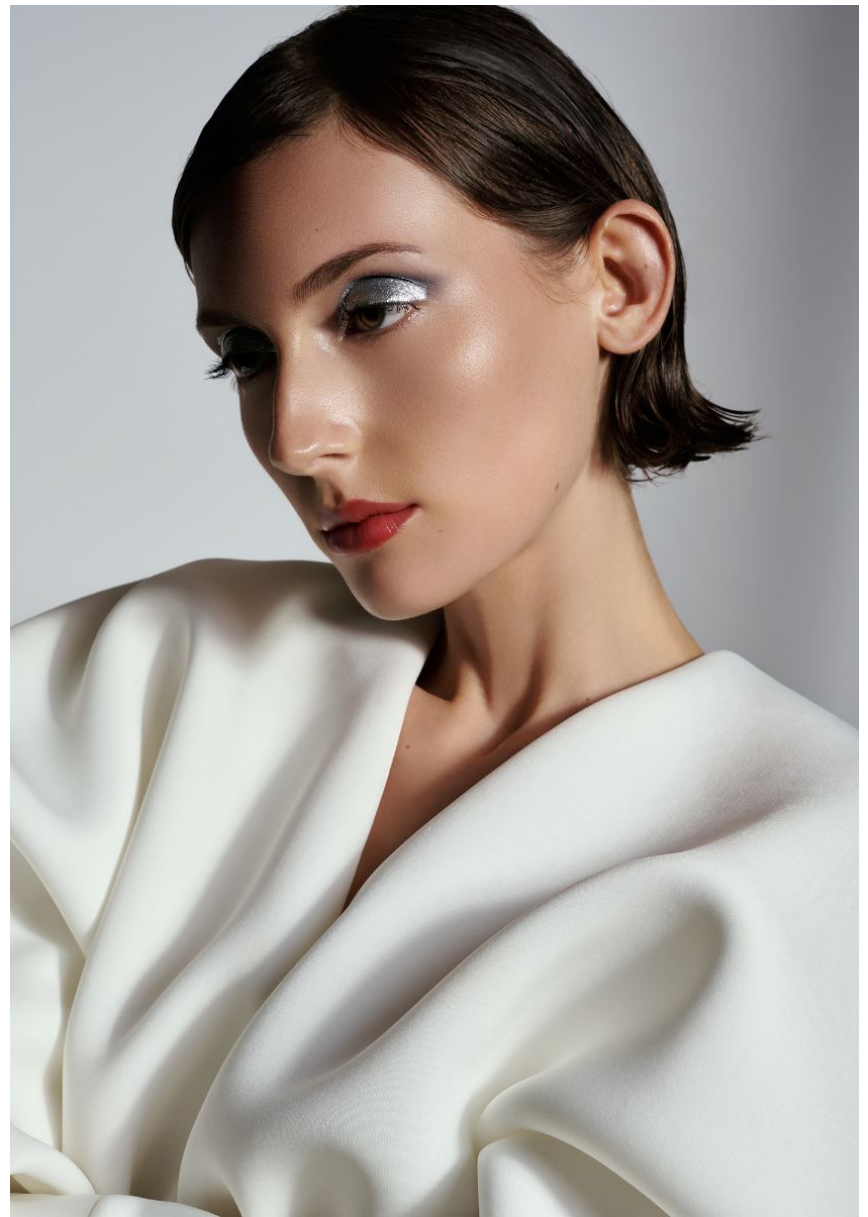

HEIGHT **5' 10.5"** BUST **31"**
WAIST **23"** HIPS **35"**
SHOES **8.5** HAIR **BROWN**
EYES **GREEN**

STINE

Hamburg +49 40 413 236 - 0 Berlin +49 30 616 606 - 6
www.m4models.de