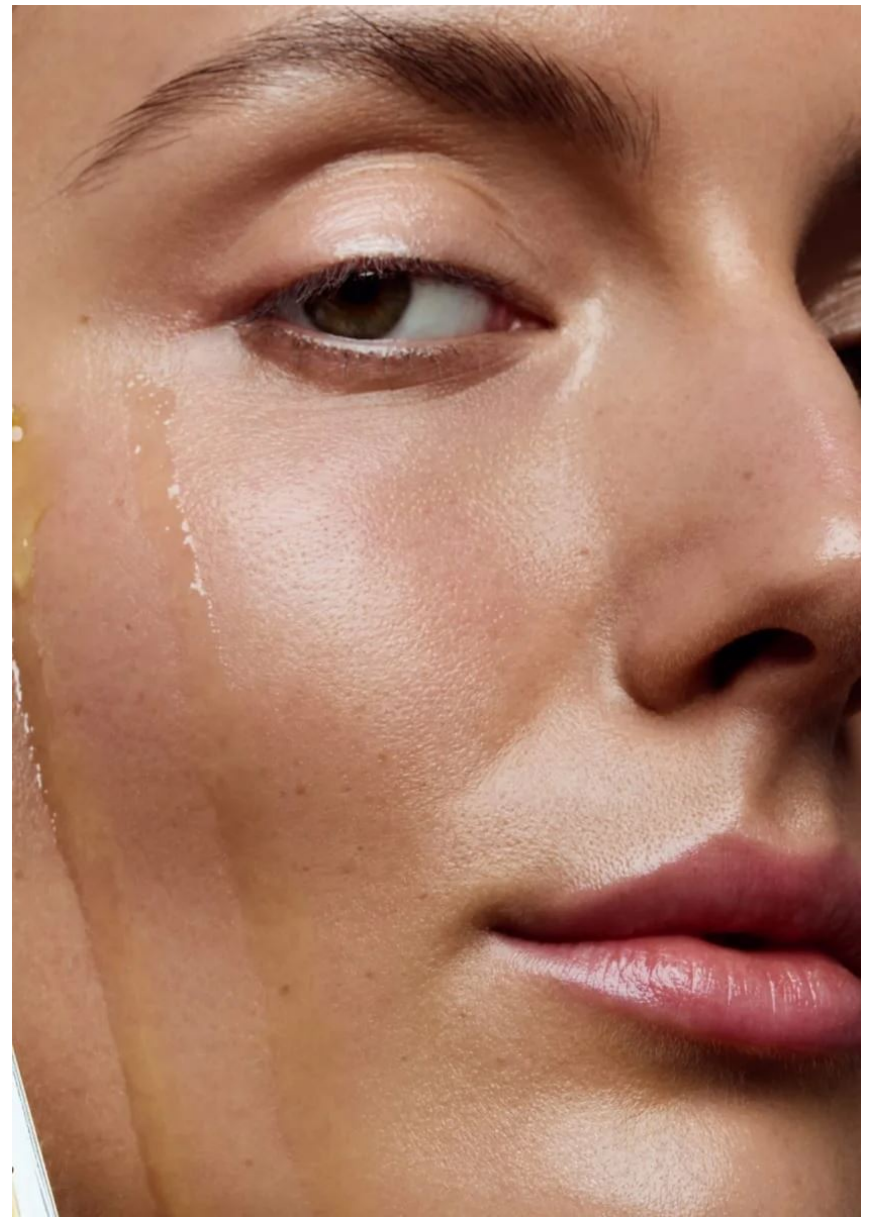

GRÖSSE **179** OBERWEITE **80**
TAILLE **58** HÜFTE **89**
SCHUHE **40** HAARE **BRAUN**
AUGEN **GRÜN**

STINE

M
MODELS

Hamburg +49 40 413 236 - 0 Berlin +49 30 616 606 - 6
www.m4models.de

HEIGHT **5' 10.5"** BUST **31"**
WAIST **23"** HIPS **35"**
SHOES **8.5** HAIR **BROWN**
EYES **GREEN**