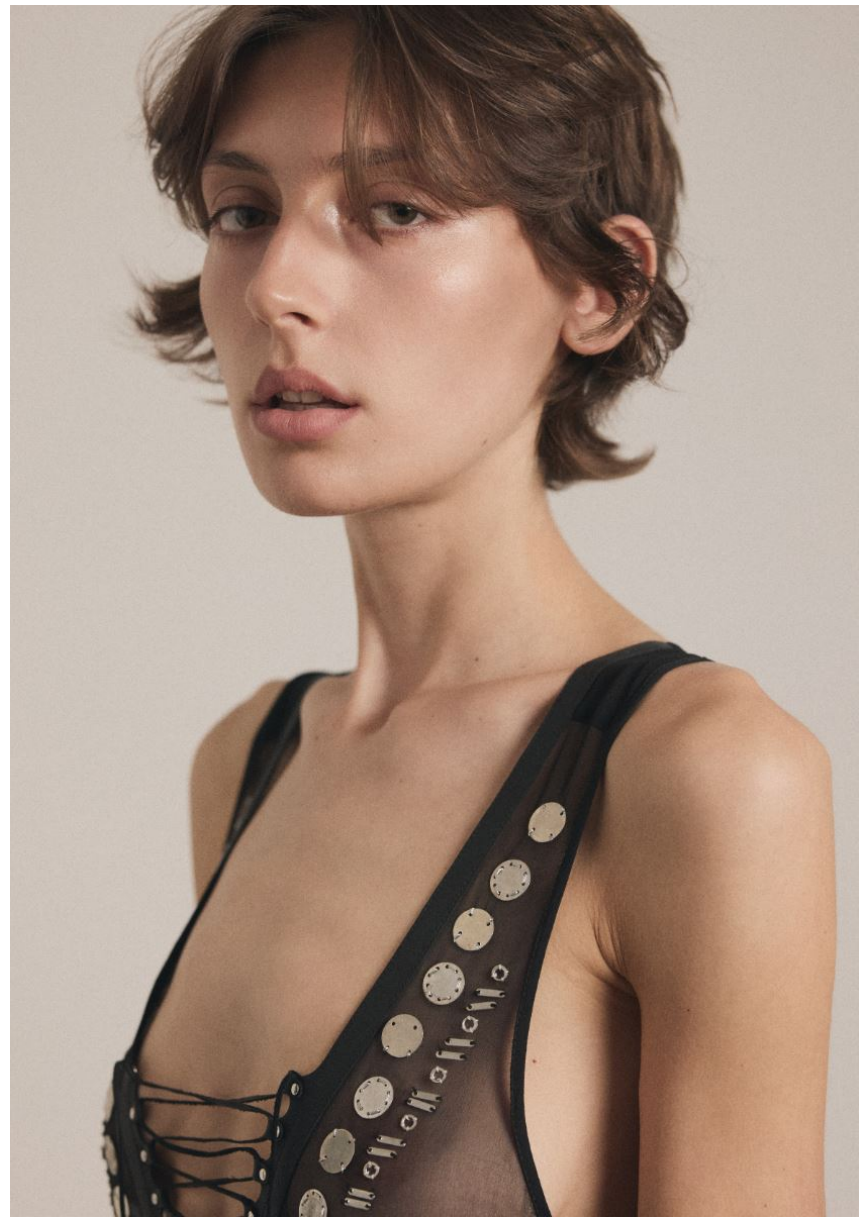

STINE

HEIGHT **5' 10.5"** BUST **31"**
WAIST **23"** HIPS **35"**
SHOES **8.5** HAIR **BROWN**
EYES **GREEN**

Hamburg +49 40 413 236 - 0 Berlin +49 30 616 606 - 6
www.m4models.de