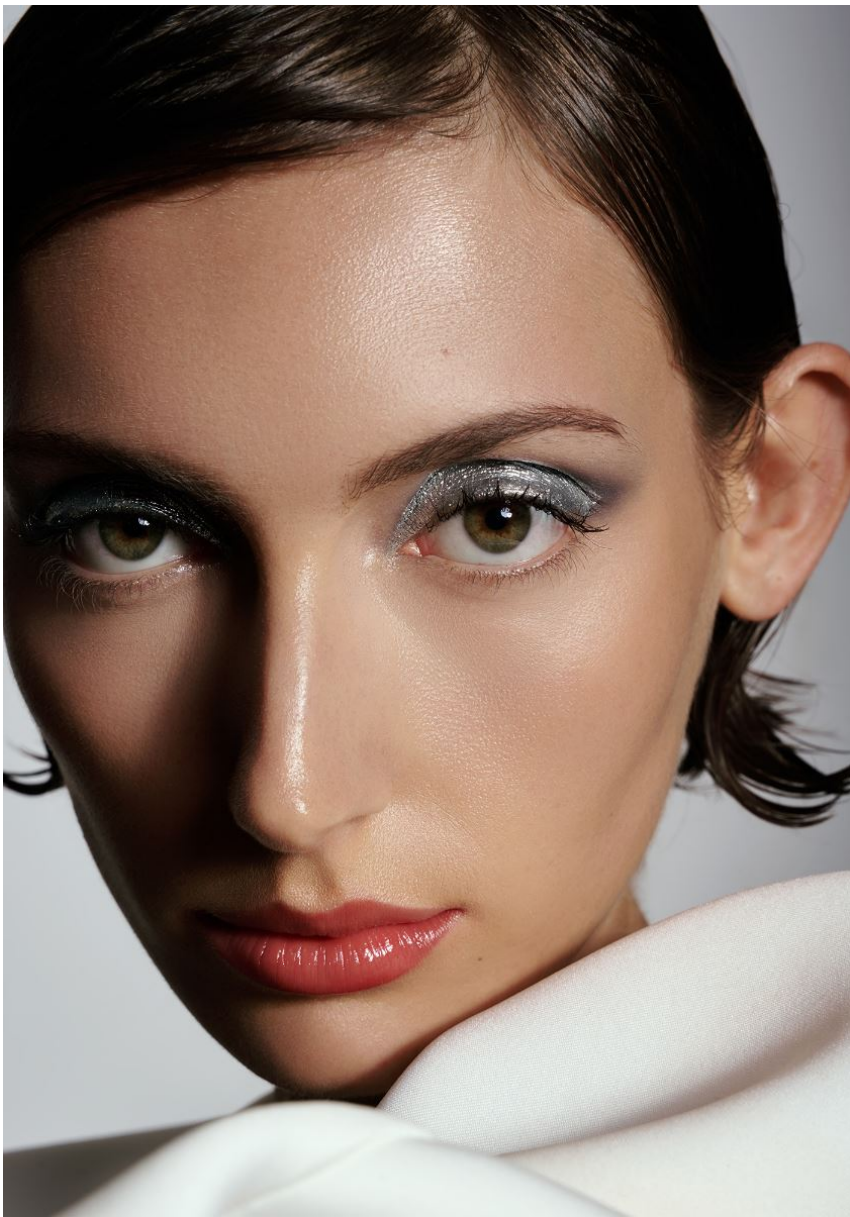

GRÖSSE **179** OBERWEITE **80**
TAILLE **58** HÜFTE **89**
SCHUHE **40** HAARE **BRAUN**
AUGEN **GRÜN**

STINE

Hamburg +49 40 413 236 - 0 Berlin +49 30 616 606 - 6
www.m4models.de

HEIGHT **5' 10.5"** BUST **31"**
WAIST **23"** HIPS **35"**
SHOES **8.5** HAIR **BROWN**
EYES **GREEN**