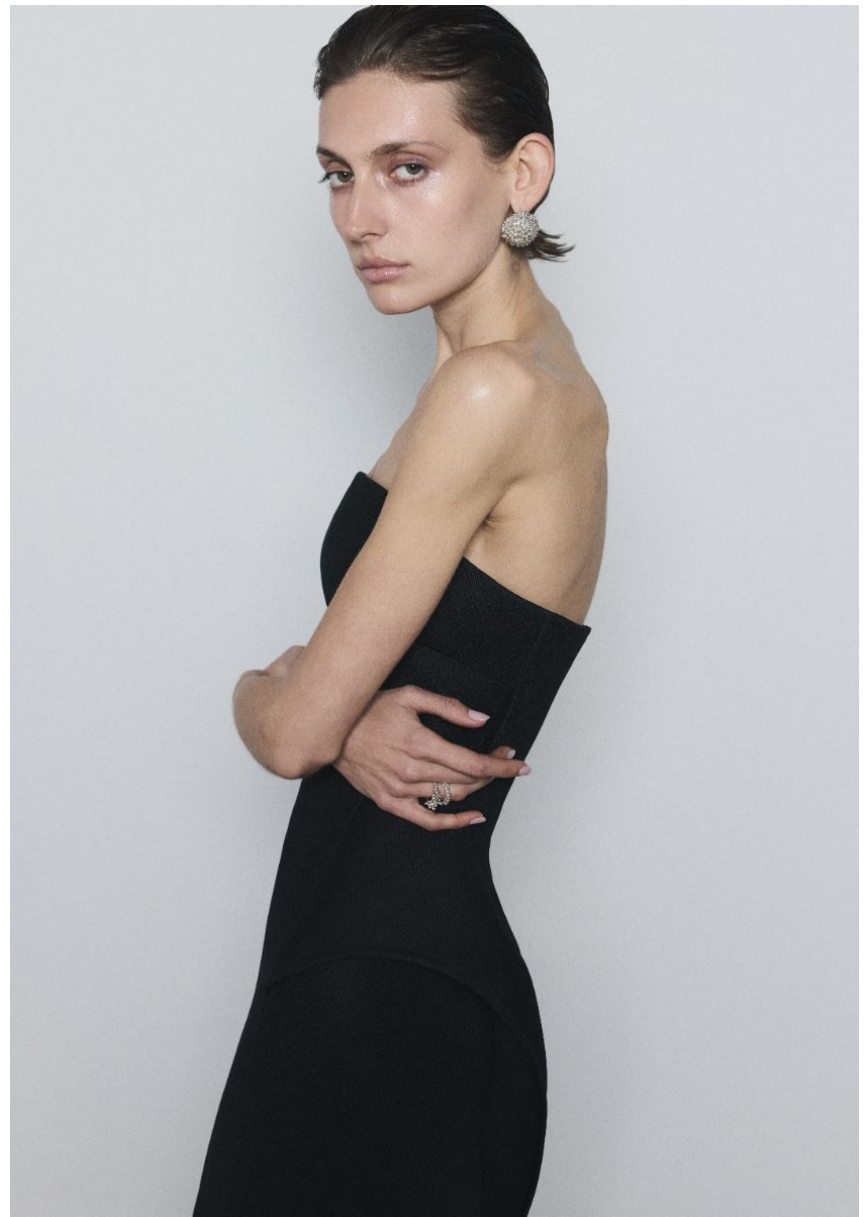

STINE

GRÖSSE **179** OBERWEITE **80**
TAILLE **58** HÜFTE **89**
SCHUHE **40** HAARE **BRAUN**
AUGEN **GRÜN**

HEIGHT **5' 10.5"** BUST **31"**
WAIST **23"** HIPS **35"**
SHOES **8.5** HAIR **BROWN**
EYES **GREEN**