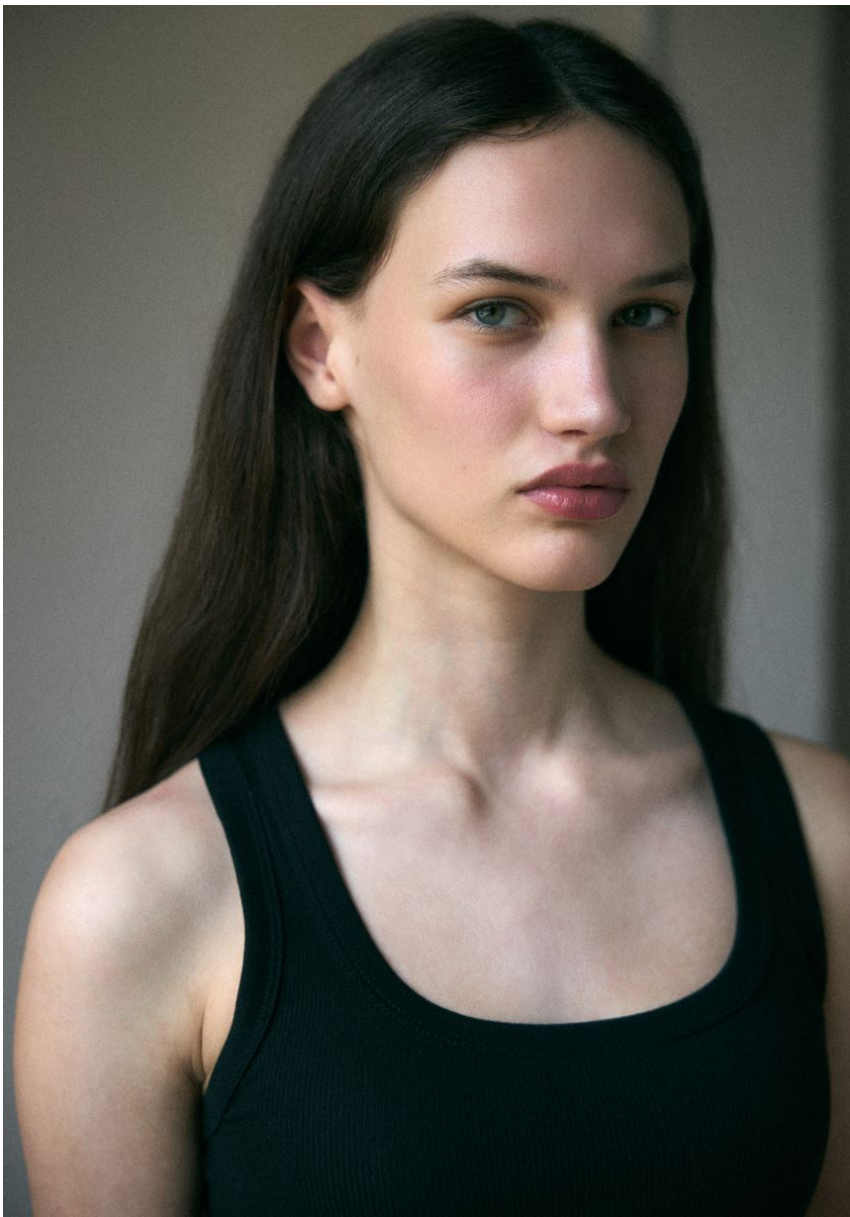

LINDA BUSSKAMP

GRÖSSE **177** OBERWEITE **81**
TAILLE **60** HÜFTE **90**
SCHUHE **41** HAARE **DUNKELBRAUN**
AUGEN **GRÜN**

Hamburg +49 40 413 236 - 0 Berlin +49 30 616 606 - 6
www.m4models.de

HEIGHT **5' 9.5"** BUST **32"**
WAIST **23"** HIPS **35"**
SHOES **10** HAIR **DARK BROWN**
EYES **GREEN**