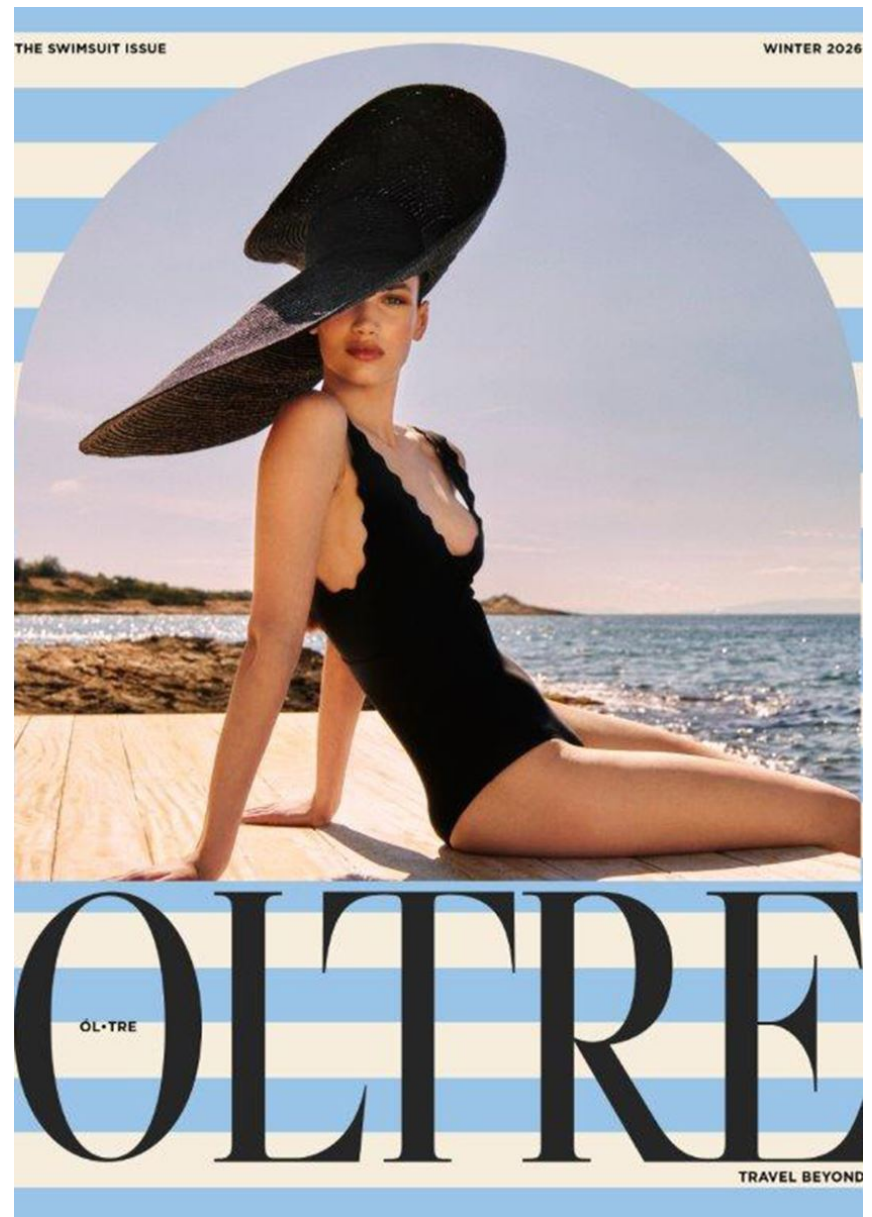

HEIGHT **5' 9.5"** BUST **32"**  
WAIST **23"** HIPS **35"**  
SHOES **10** HAIR **DARK BROWN**  
EYES **GREEN**