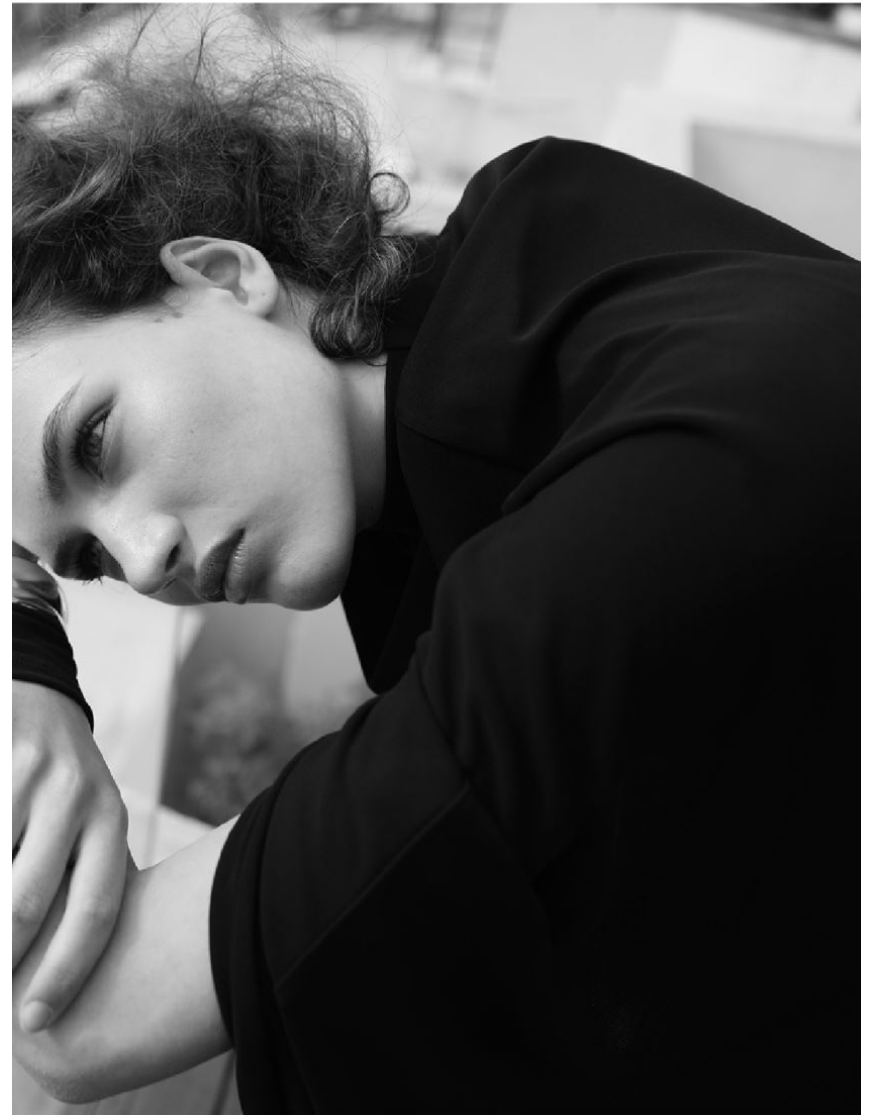

LINDA BUSSKAMP

GRÖSSE **177** OBERWEITE **81**
TAILLE **60** HÜFTE **90**
SCHUHE **41** HAARE **DUNKELBRAUN**
AUGEN **GRÜN**

Hamburg +49 40 413 236 - 0 Berlin +49 30 616 606 - 6
www.m4models.de

HEIGHT **5' 9.5"** BUST **32"**
WAIST **23"** HIPS **35"**
SHOES **10** HAIR **DARK BROWN**
EYES **GREEN**