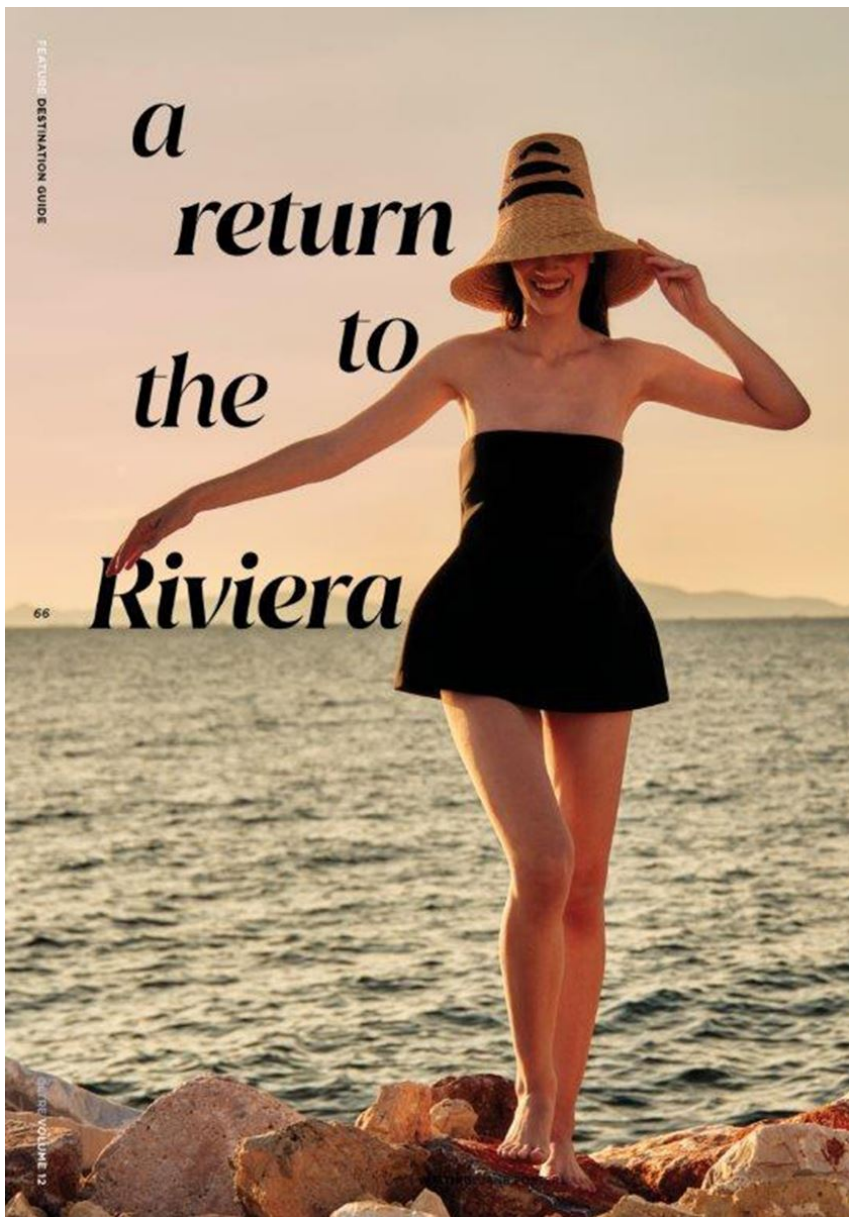

HEIGHT **5' 9.5"** BUST **32"**  
WAIST **23"** HIPS **35"**  
SHOES **10** HAIR **DARK BROWN**  
EYES **GREEN**