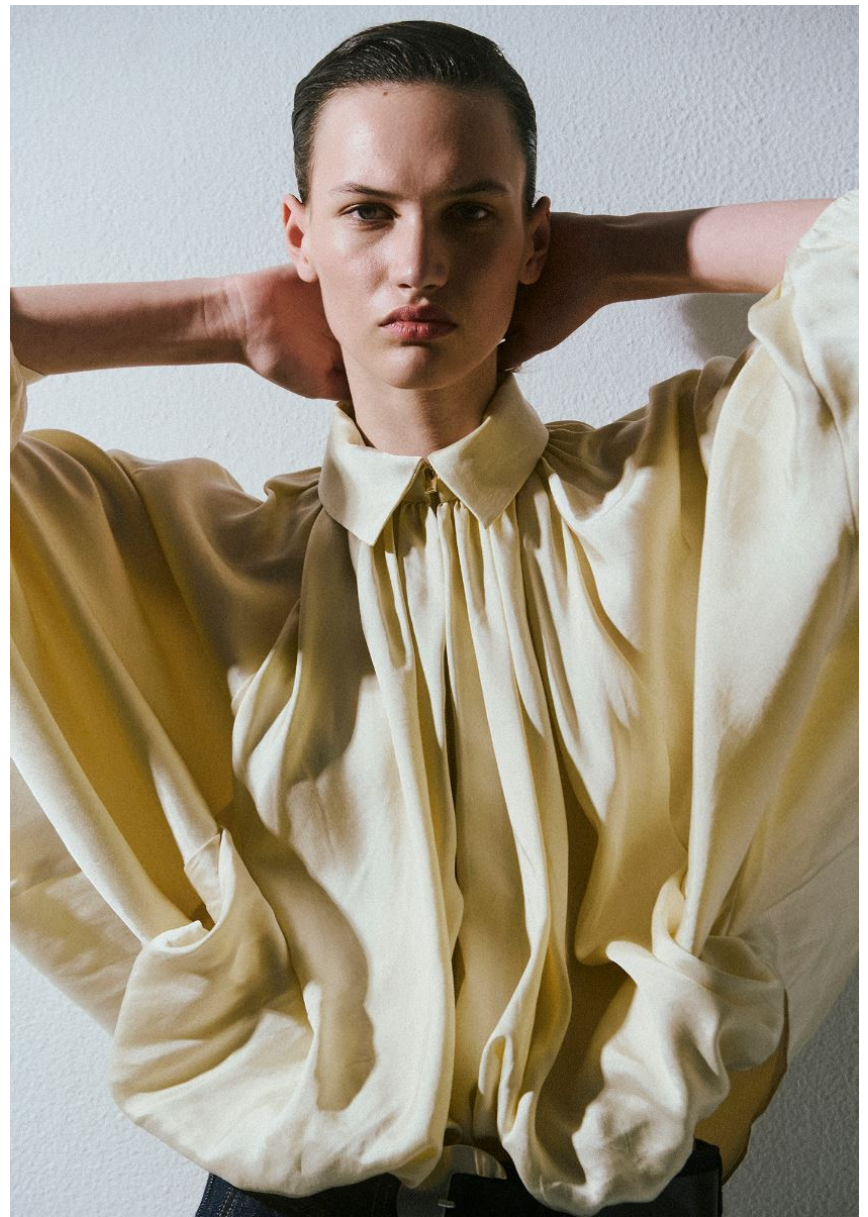

LINDA BUSSKAMP

GRÖSSE **177** OBERWEITE **81**
TAILLE **60** HÜFTE **90**
SCHUHE **41** HAARE **DUNKELBRAUN**
AUGEN **GRÜN**

Hamburg +49 40 413 236 - 0 Berlin +49 30 616 606 - 6
www.m4models.de

HEIGHT **5' 9.5"** BUST **32"**
WAIST **23"** HIPS **35"**
SHOES **10** HAIR **DARK BROWN**
EYES **GREEN**