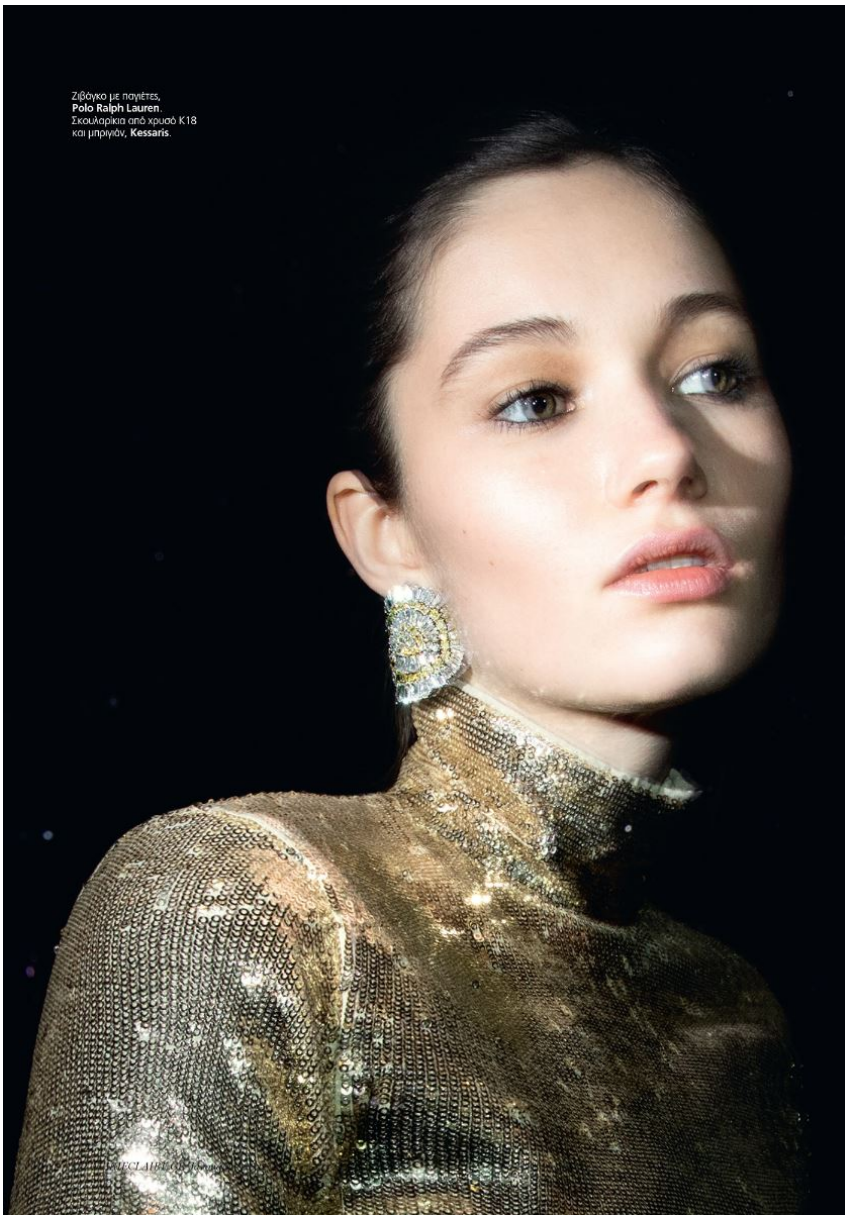

ε φτερό, Max Mara. Γόβες, Salvatore Ferragamo, Salvatore Ferragamo Boutique. Σκουλαρίκια από λευκόχρυσο K18 και διαμάντια, Kessaris.

GR Ιανουάριος 2022

VIKA IHNATENKO

GRÖSSE **180** OBERWEITE **82**
TAILLE **59** HÜFTE **90**
SCHUHE **39** HAARE **BRAUN**
AUGEN **BRAUN**

Hamburg +49 40 413 236 - 0 Berlin +49 30 616 606 - 6
www.m4models.de

HEIGHT **5' 11"** BUST **32"**
WAIST **23"** HIPS **35"**
SHOES **7.5** HAIR **BROWN**
EYES **BROWN**