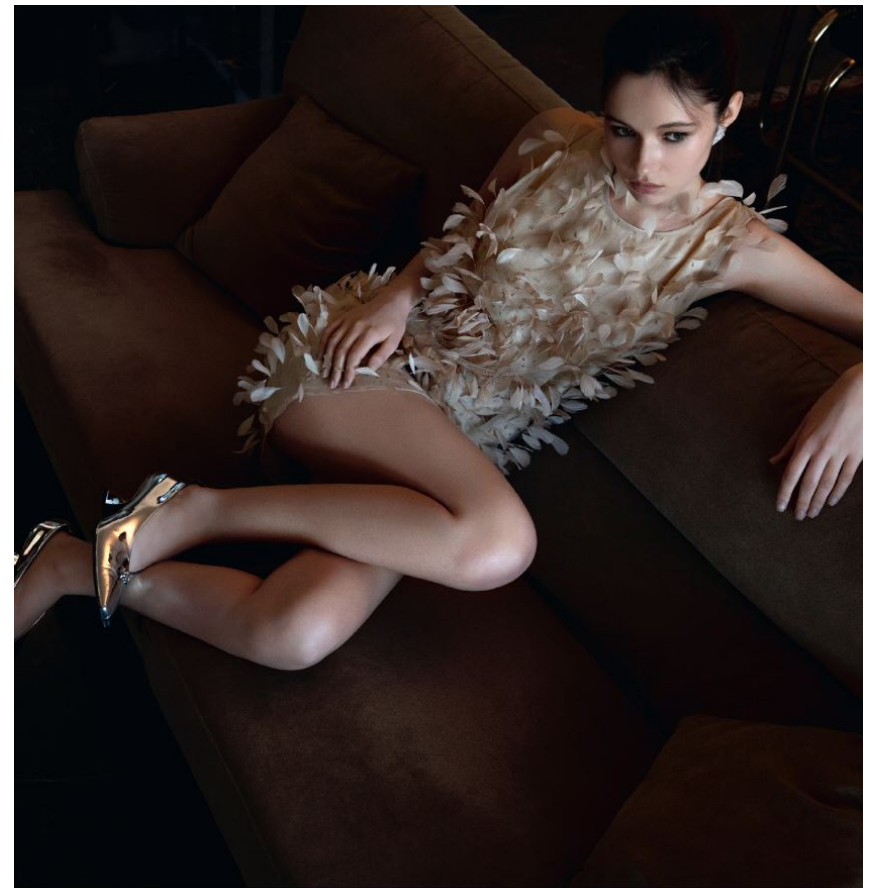

ε φτερό, Max Mara. Γόβες, Salvatore Ferragamo, Salvatore Ferragamo Boutique. Σκουλαρίκια από λευκόχρυσο K18 και διαμάντια, Kessaris.

GR Ιανουάριος 2022

VIKA IHNATENKO

GRÖSSE **180** OBERWEITE **82**
TAILLE **59** HÜFTE **90**
SCHUHE **39** HAARE **BRAUN**
AUGEN **BRAUN**

Hamburg +49 40 413 236 - 0 Berlin +49 30 616 606 - 6
www.m4models.de

HEIGHT **5' 11"** BUST **32"**
WAIST **23"** HIPS **35"**
SHOES **7.5** HAIR **BROWN**
EYES **BROWN**