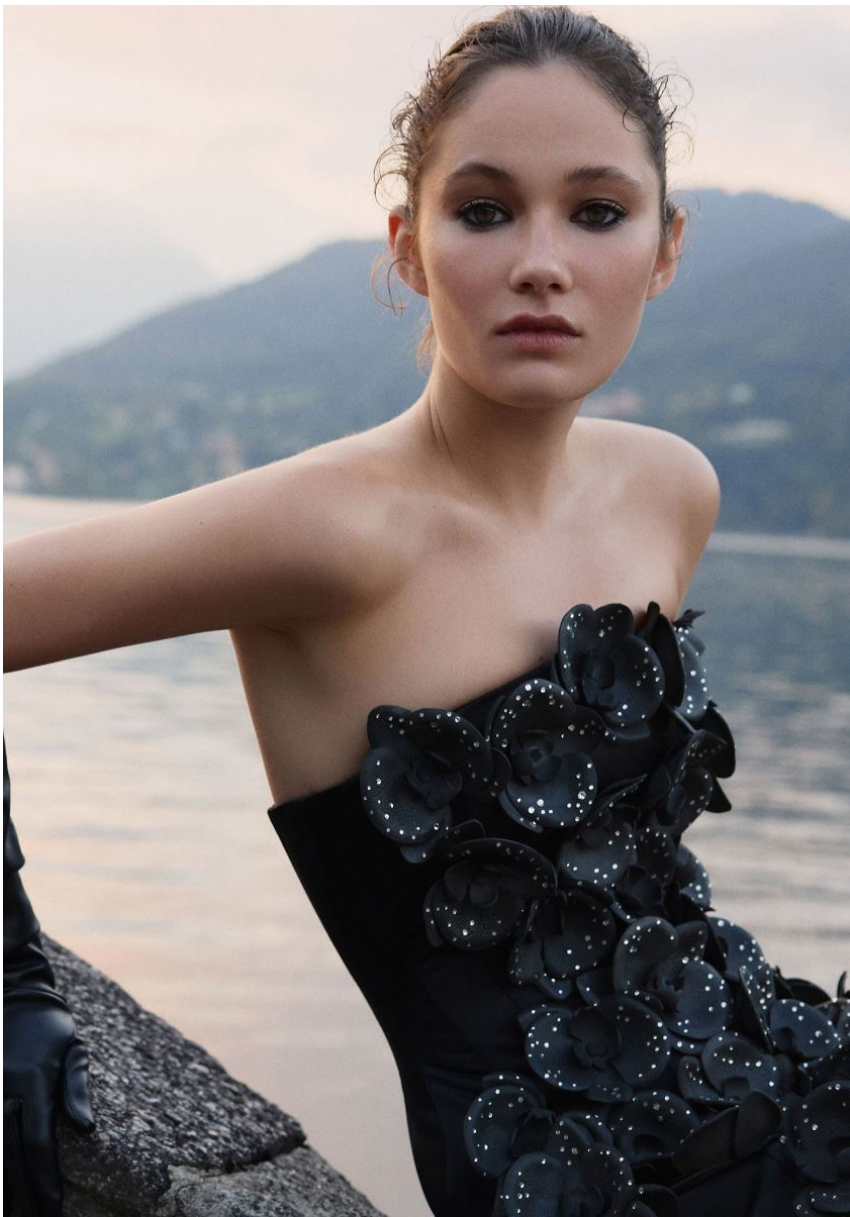

VIKA IHNATENKO

GRÖSSE **180** OBERWEITE **82**
TAILLE **59** HÜFTE **90**
SCHUHE **39** HAARE **BRAUN**
AUGEN **BRAUN**

Hamburg +49 40 413 236 - 0 Berlin +49 30 616 606 - 6
www.m4models.de

HEIGHT **5' 11"** BUST **32"**
WAIST **23"** HIPS **35"**
SHOES **7.5** HAIR **BROWN**
EYES **BROWN**