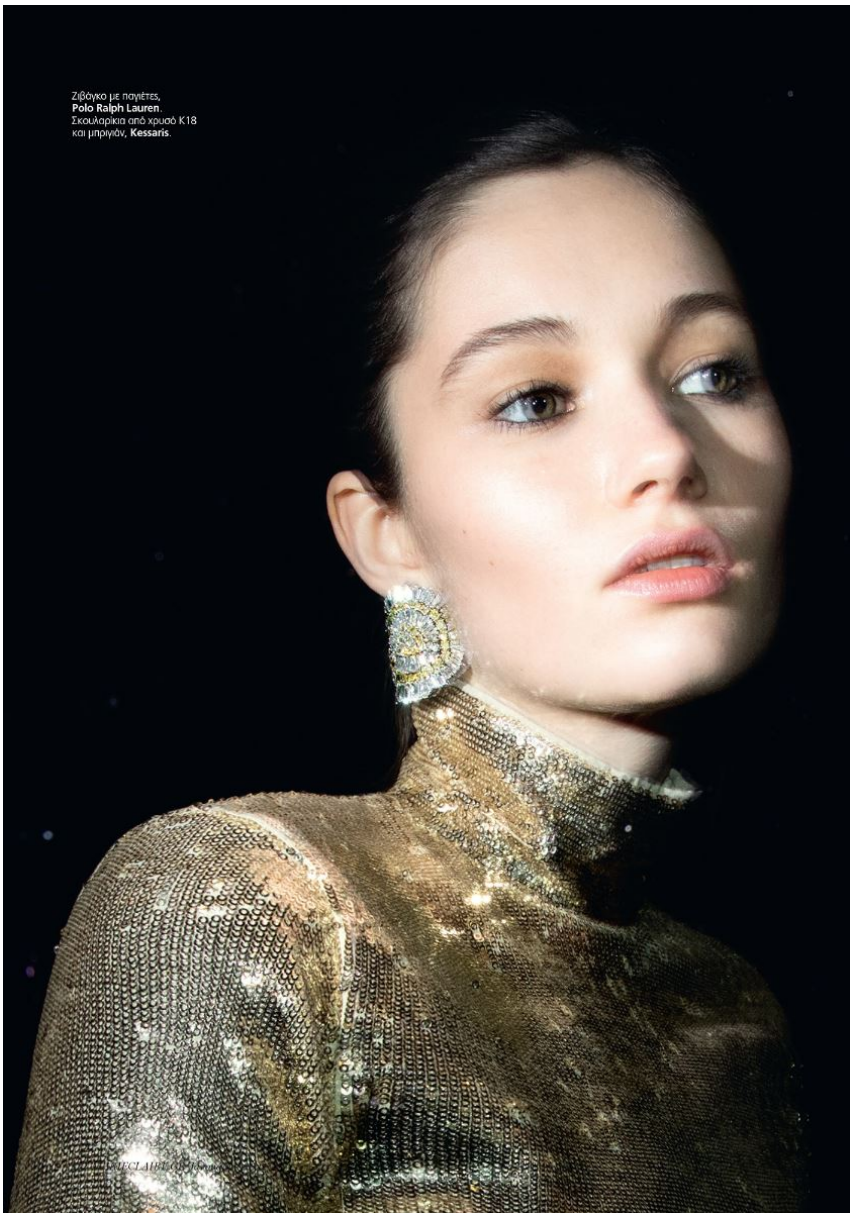

ε φτερά, Max Mara. Γόβες, Salvatore Ferragamo, Salvatore Ferragamo Boutique. Σκουλαρίκια από λευκόχρυσο K18 και διαμάντια, Kessaris.

GR Ιανουάριος 2022

VIKA IHNATENKO

GRÖSSE **180** OBERWEITE **82**
TAILLE **59** HÜFTE **90**
SCHUHE **39** HAARE **BRAUN**
AUGEN **BRAUN**

Hamburg +49 40 413 236 - 0 Berlin +49 30 616 606 - 6
www.m4models.de

HEIGHT **5' 11"** BUST **32"**
WAIST **23"** HIPS **35"**
SHOES **7.5** HAIR **BROWN**
EYES **BROWN**