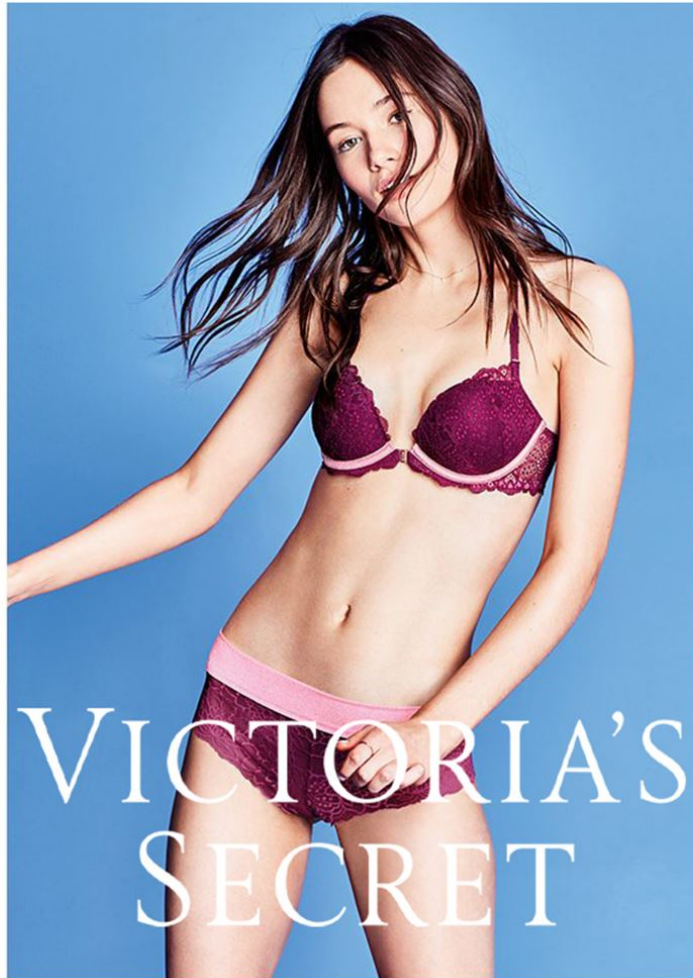

HEIGHT **5' 11"** BUST **32"**  
 WAIST **23"** HIPS **35"**  
 SHOES **7.5** HAIR **BROWN**  
 EYES **BROWN**