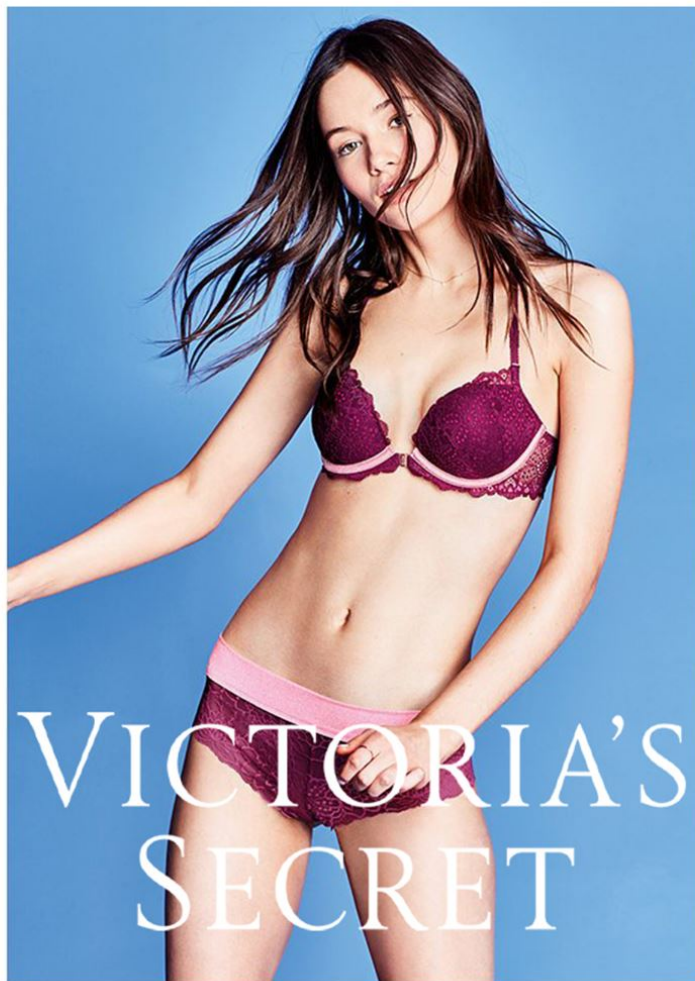

VIKA IHNATENKO

GRÖSSE **180** OBERWEITE **82**
TAILLE **59** HÜFTE **90**
SCHUHE **39** HAARE **BRAUN**
AUGEN **BRAUN**

Hamburg +49 40 413 236 - 0 Berlin +49 30 616 606 - 6
www.m4models.de

HEIGHT **5' 11"** BUST **32"**
WAIST **23"** HIPS **35"**
SHOES **7.5** HAIR **BROWN**
EYES **BROWN**