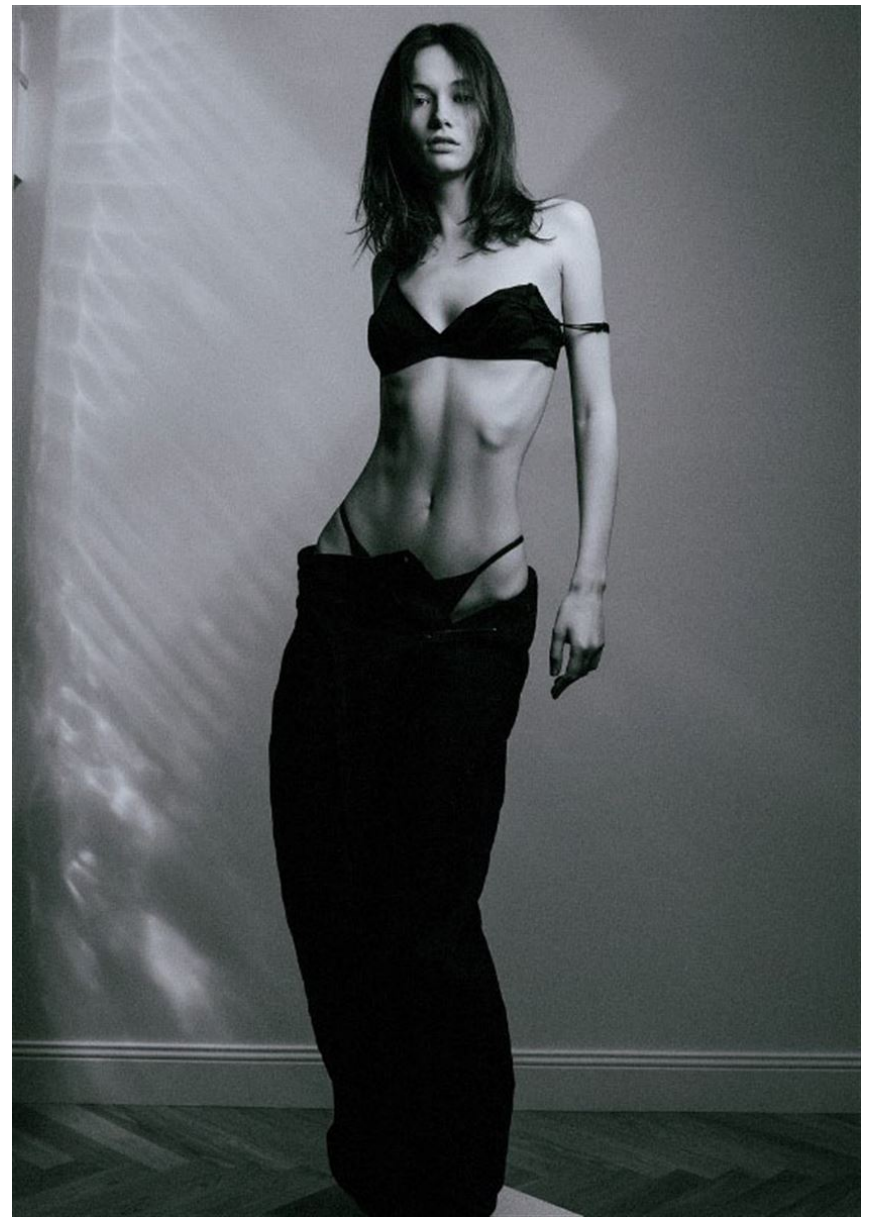

VIKA IHNATENKO

GRÖSSE **180** OBERWEITE **82**
TAILLE **59** HÜFTE **90**
SCHUHE **39** HAARE **BRAUN**
AUGEN **BRAUN**

Hamburg +49 40 413 236 - 0 Berlin +49 30 616 606 - 6
www.m4models.de

HEIGHT **5' 11"** BUST **32"**
WAIST **23"** HIPS **35"**
SHOES **7.5** HAIR **BROWN**
EYES **BROWN**