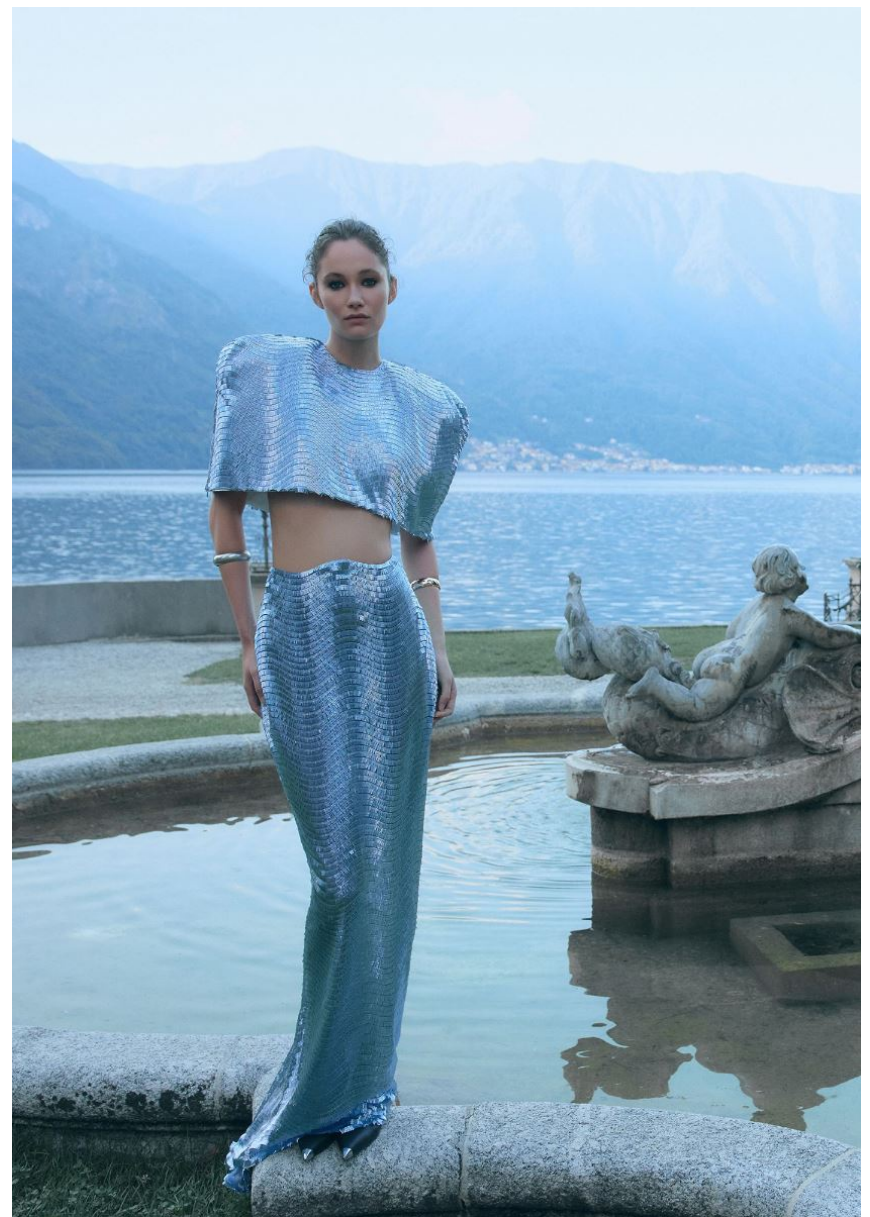

VIKA IHNATENKO

GRÖSSE **180** OBERWEITE **82**
TAILLE **59** HÜFTE **90**
SCHUHE **39** HAARE **BRAUN**
AUGEN **BRAUN**

Hamburg +49 40 413 236 - 0 Berlin +49 30 616 606 - 6
www.m4models.de

HEIGHT **5' 11"** BUST **32"**
WAIST **23"** HIPS **35"**
SHOES **7.5** HAIR **BROWN**
EYES **BROWN**