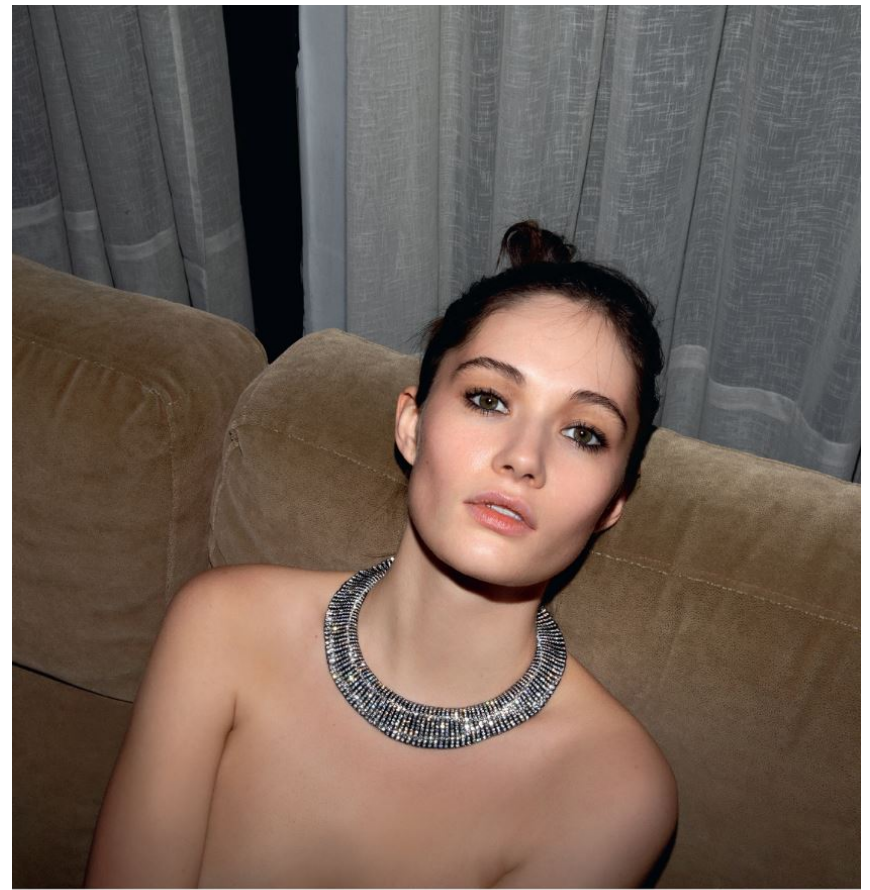

Κολιέ από λευκόχρυσο K18 και διαμάντια, **Kessar**is.

Ιανουάριος 2022 *MAI*

VIKA IHNATENKO

GRÖSSE **180** OBERWEITE **82**
TAILLE **59** HÜFTE **90**
SCHUHE **39** HAARE **BRAUN**
AUGEN **BRAUN**

Hamburg +49 40 413 236 - 0 Berlin +49 30 616 606 - 6
www.m4models.de

HEIGHT **5' 11"** BUST **32"**
WAIST **23"** HIPS **35"**
SHOES **7.5** HAIR **BROWN**
EYES **BROWN**