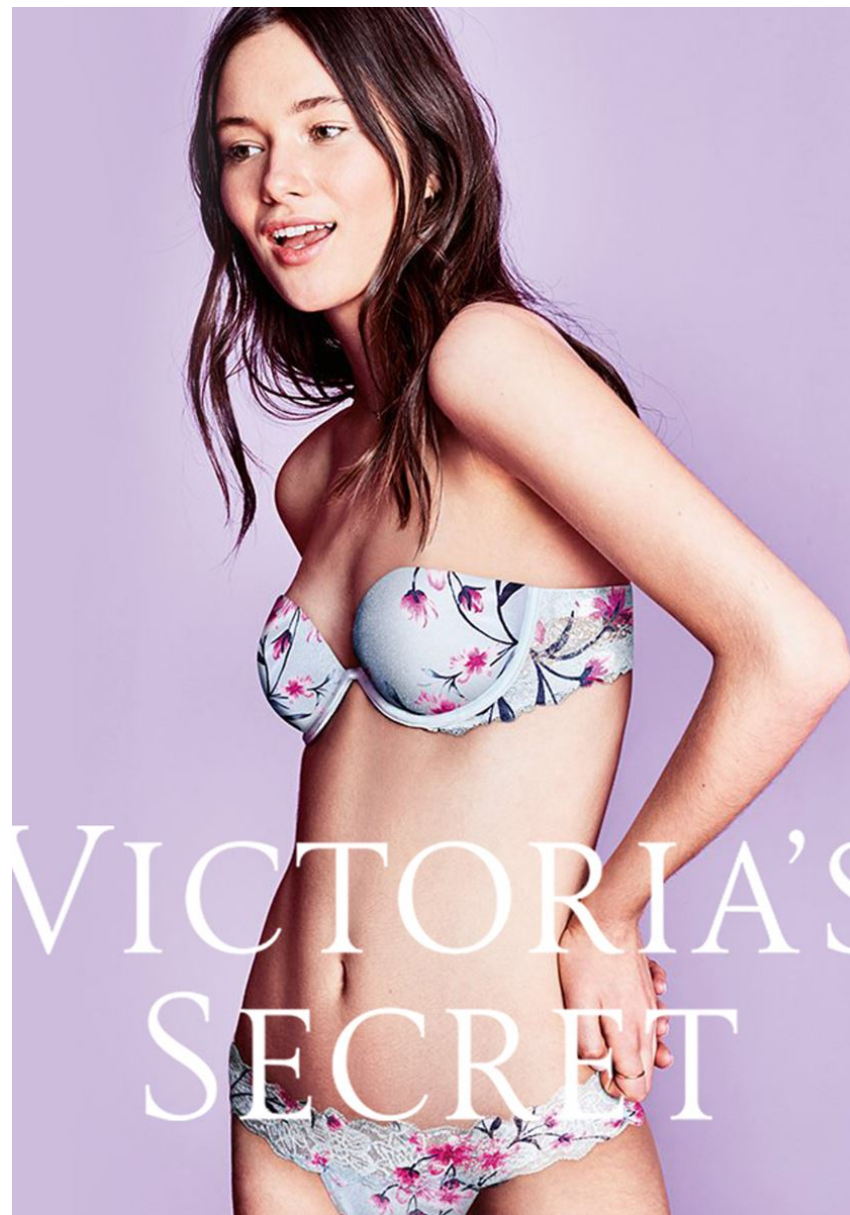

VIKA IHNATENKO

GRÖSSE **180** OBERWEITE **82**
TAILLE **59** HÜFTE **90**
SCHUHE **39** HAARE **BRAUN**
AUGEN **BRAUN**

Hamburg +49 40 413 236 - 0 Berlin +49 30 616 606 - 6
www.m4models.de

HEIGHT **5' 11"** BUST **32"**
WAIST **23"** HIPS **35"**
SHOES **7.5** HAIR **BROWN**
EYES **BROWN**