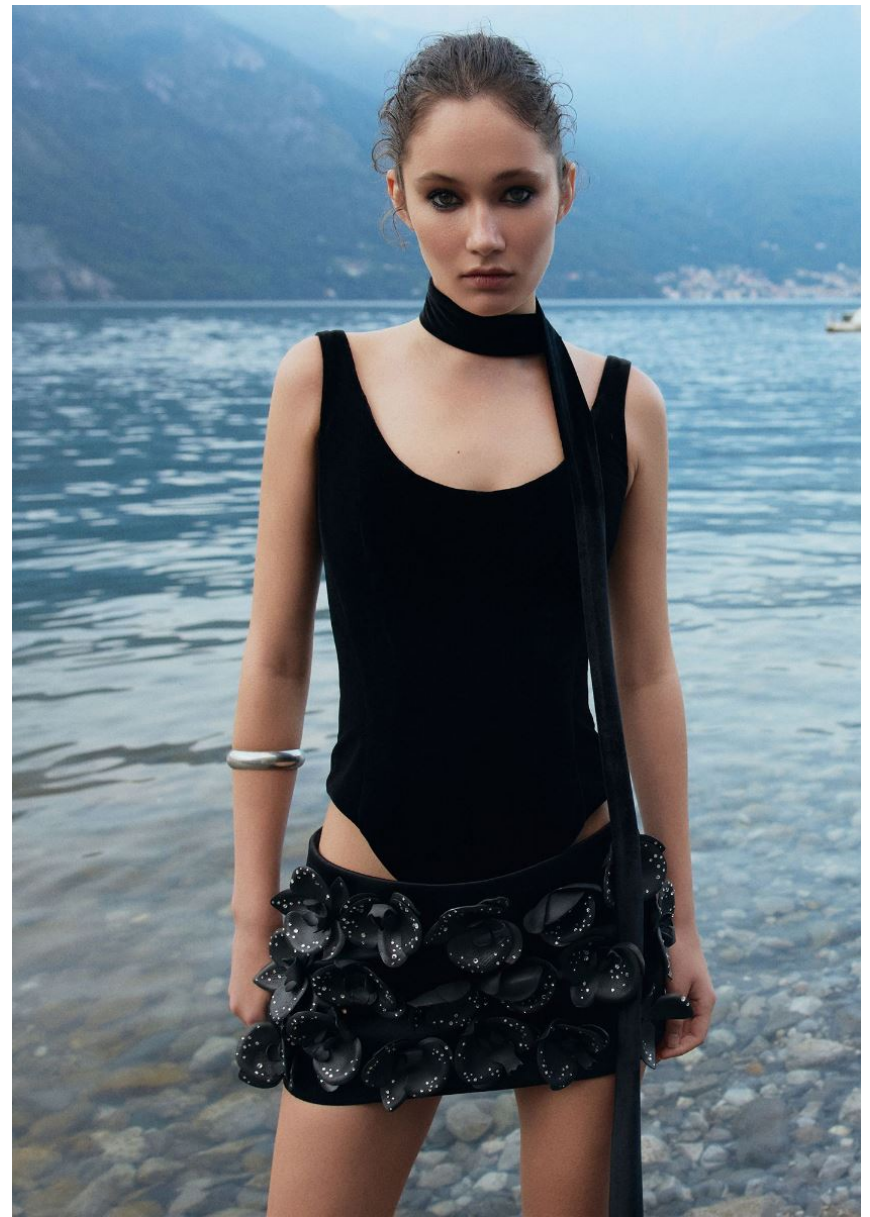

VIKA IHNATENKO

GRÖSSE **180** OBERWEITE **82**
TAILLE **59** HÜFTE **90**
SCHUHE **39** HAARE **BRAUN**
AUGEN **BRAUN**

Hamburg +49 40 413 236 - 0 Berlin +49 30 616 606 - 6
www.m4models.de

HEIGHT **5' 11"** BUST **32"**
WAIST **23"** HIPS **35"**
SHOES **7.5** HAIR **BROWN**
EYES **BROWN**