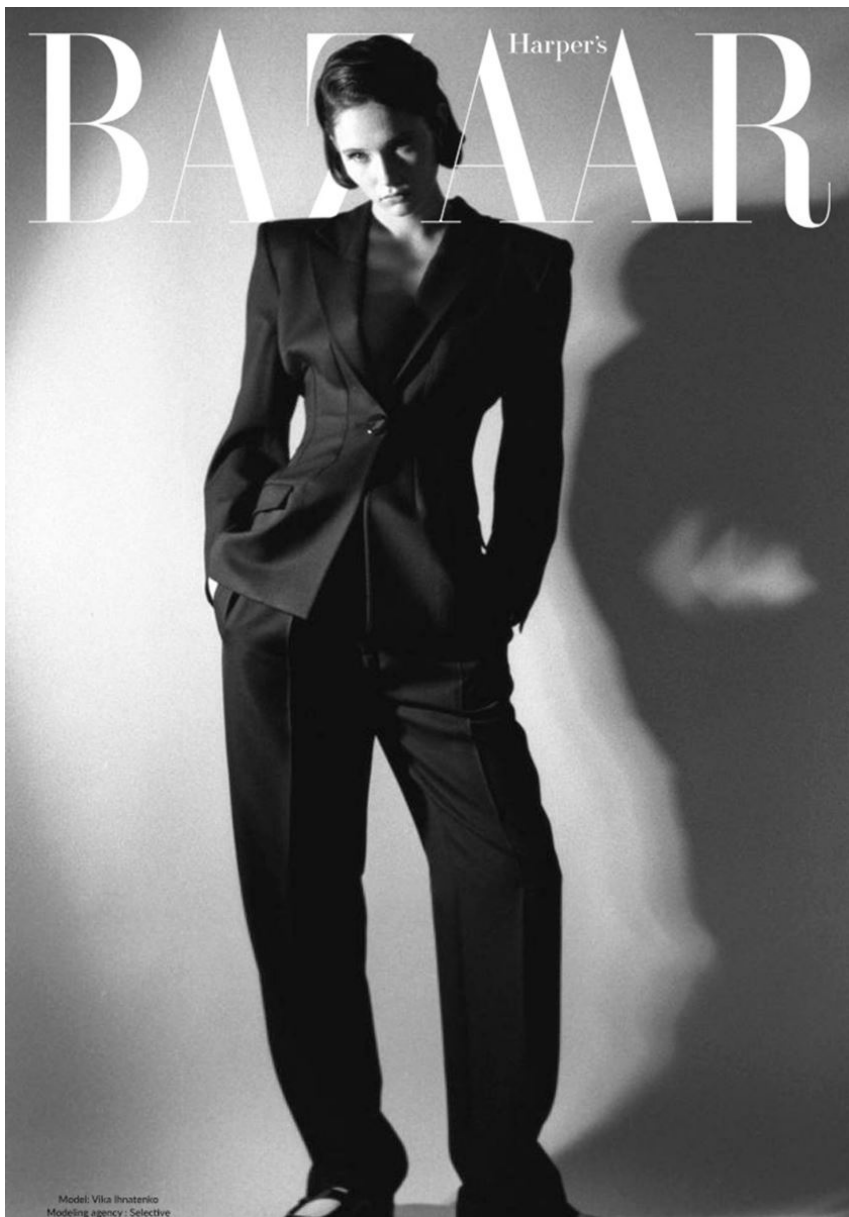

VIKA IHNATENKO

GRÖSSE **180** OBERWEITE **82**
TAILLE **59** HÜFTE **90**
SCHUHE **39** HAARE **BRAUN**
AUGEN **BRAUN**

Hamburg +49 40 413 236 - 0 Berlin +49 30 616 606 - 6
www.m4models.de

HEIGHT **5' 11"** BUST **32"**
WAIST **23"** HIPS **35"**
SHOES **7.5** HAIR **BROWN**
EYES **BROWN**