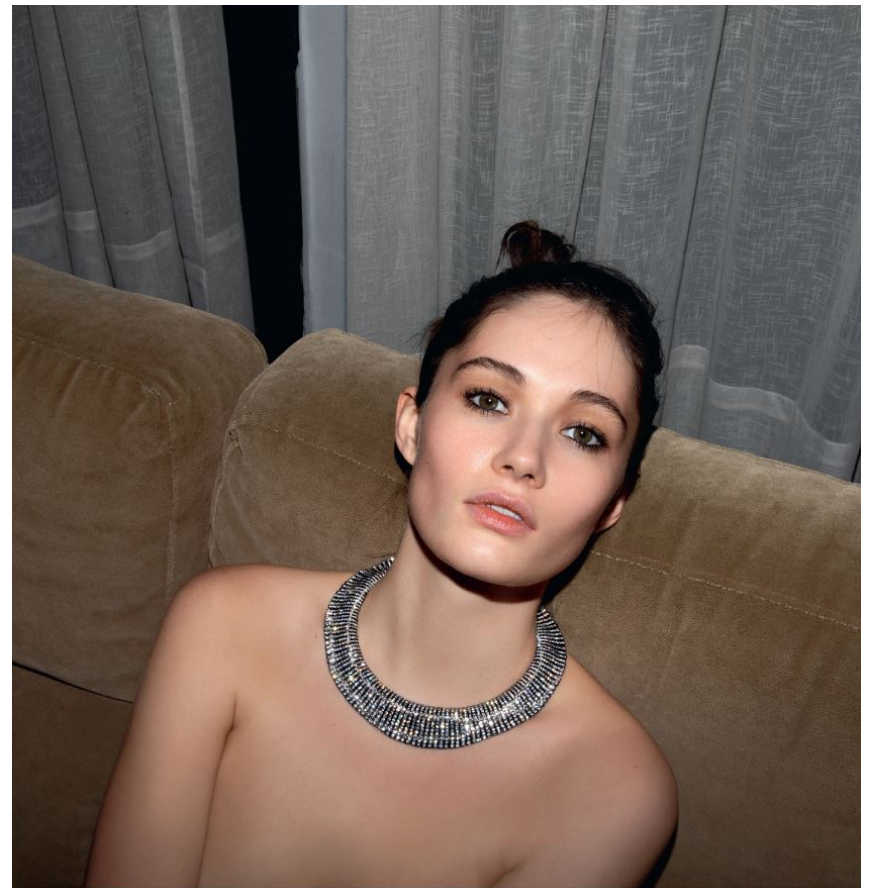

Κολιέ από λευκόχρυσο K18 και διαμάντια, **Kessaris**.

Ιανουάριος 2022 *MAI*

VIKA IHNATENKO

GRÖSSE **180** OBERWEITE **82**
TAILLE **59** HÜFTE **90**
SCHUHE **39** HAARE **BRAUN**
AUGEN **BRAUN**

Hamburg +49 40 413 236 - 0 Berlin +49 30 616 606 - 6
www.m4models.de

HEIGHT **5' 11"** BUST **32"**
WAIST **23"** HIPS **35"**
SHOES **7.5** HAIR **BROWN**
EYES **BROWN**