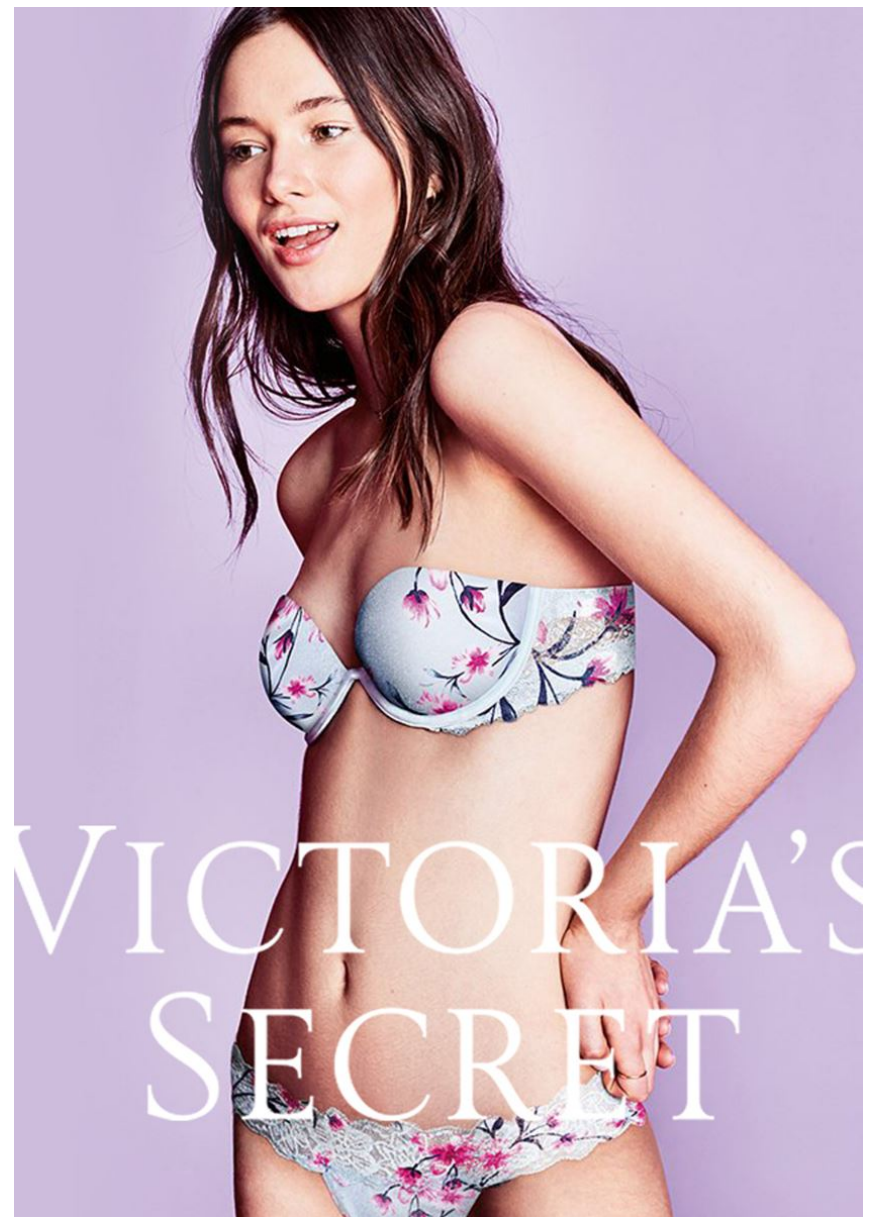

HEIGHT **5' 11"** BUST **32"**  
 WAIST **23"** HIPS **35"**  
 SHOES **7.5** HAIR **BROWN**  
 EYES **BROWN**