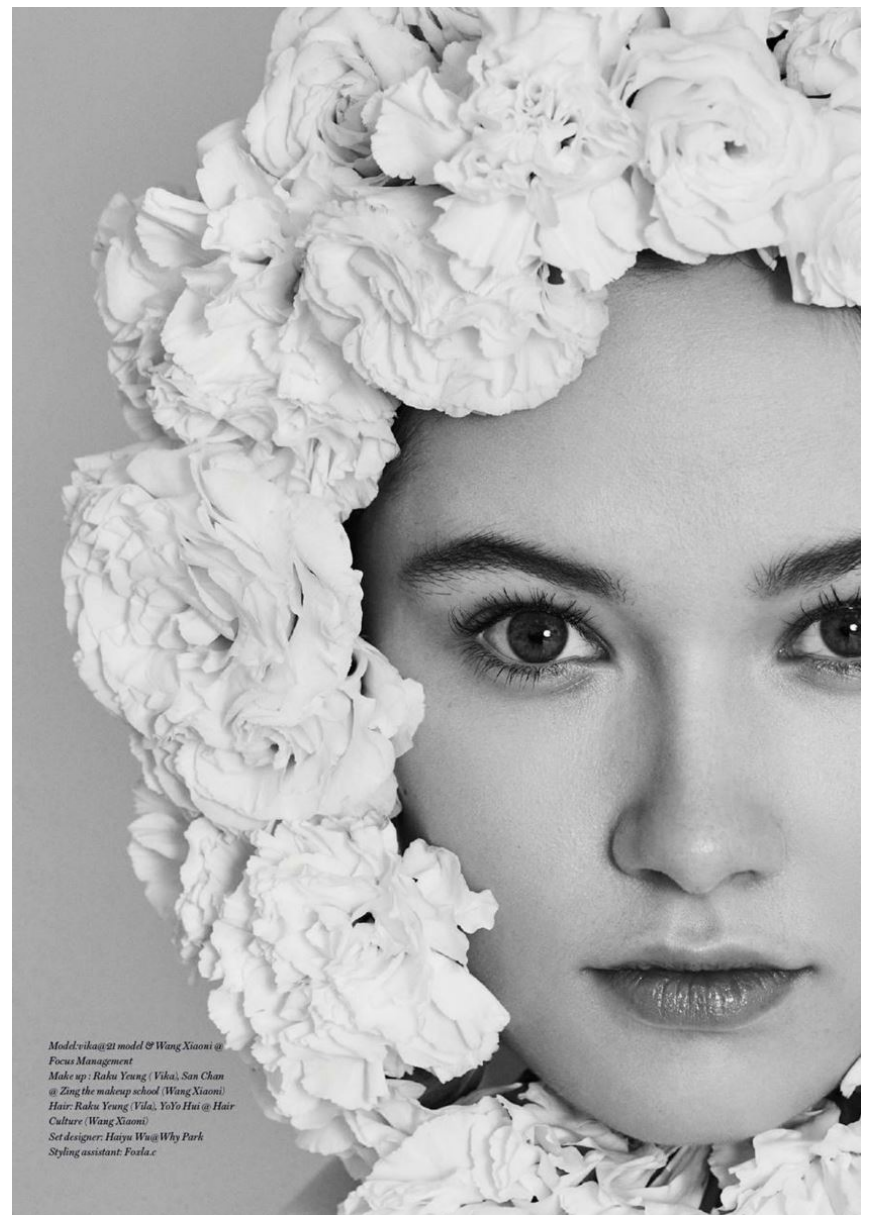

VIKA IHNATENKO

GRÖSSE **180** OBERWEITE **82**
TAILLE **59** HÜFTE **90**
SCHUHE **39** HAARE **BRAUN**
AUGEN **BRAUN**

Hamburg +49 40 413 236 - 0 Berlin +49 30 616 606 - 6
www.m4models.de

HEIGHT **5' 11"** BUST **32"**
WAIST **23"** HIPS **35"**
SHOES **7.5** HAIR **BROWN**
EYES **BROWN**