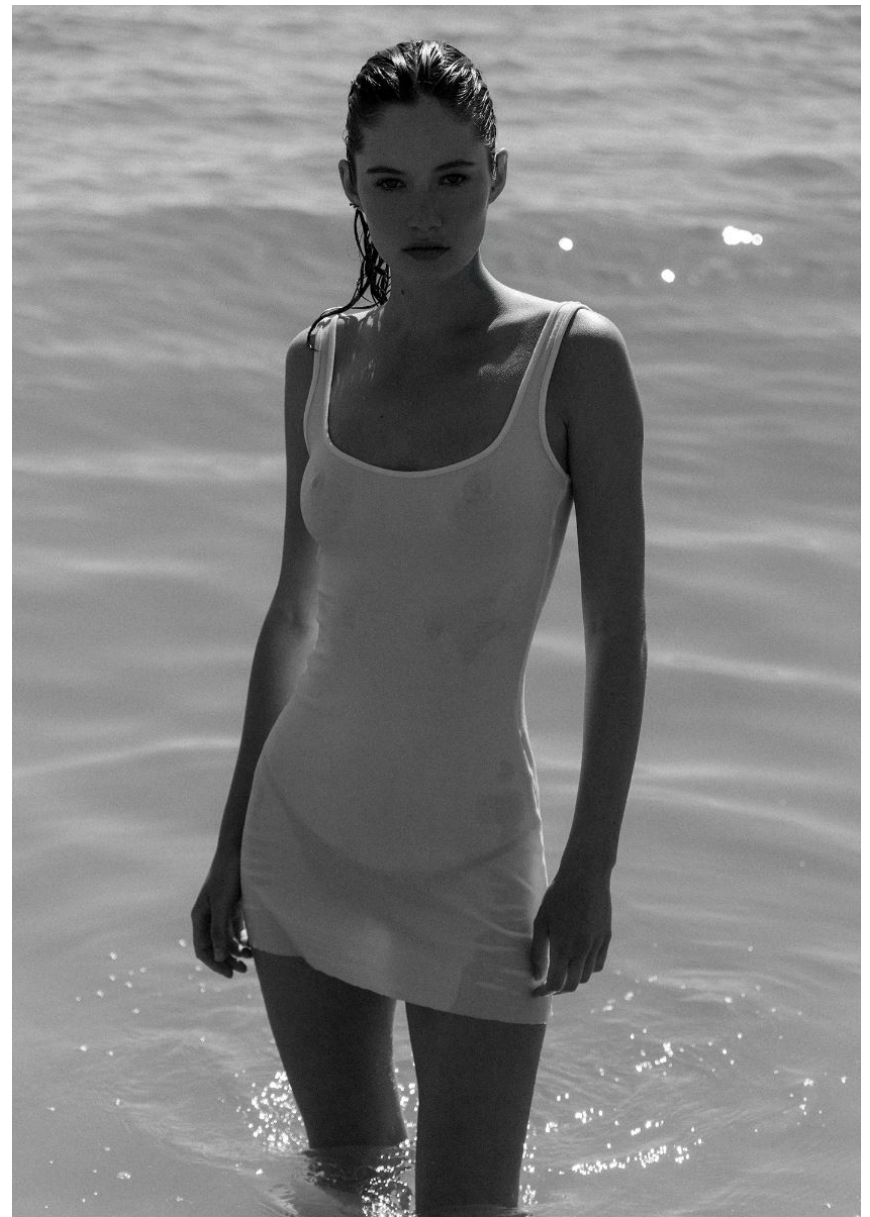

VIKA IHNATENKO

GRÖSSE **180** OBERWEITE **82**
TAILLE **59** HÜFTE **90**
SCHUHE **39** HAARE **BRAUN**
AUGEN **BRAUN**

Hamburg +49 40 413 236 - 0 Berlin +49 30 616 606 - 6
www.m4models.de

HEIGHT **5' 11"** BUST **32"**
WAIST **23"** HIPS **35"**
SHOES **7.5** HAIR **BROWN**
EYES **BROWN**