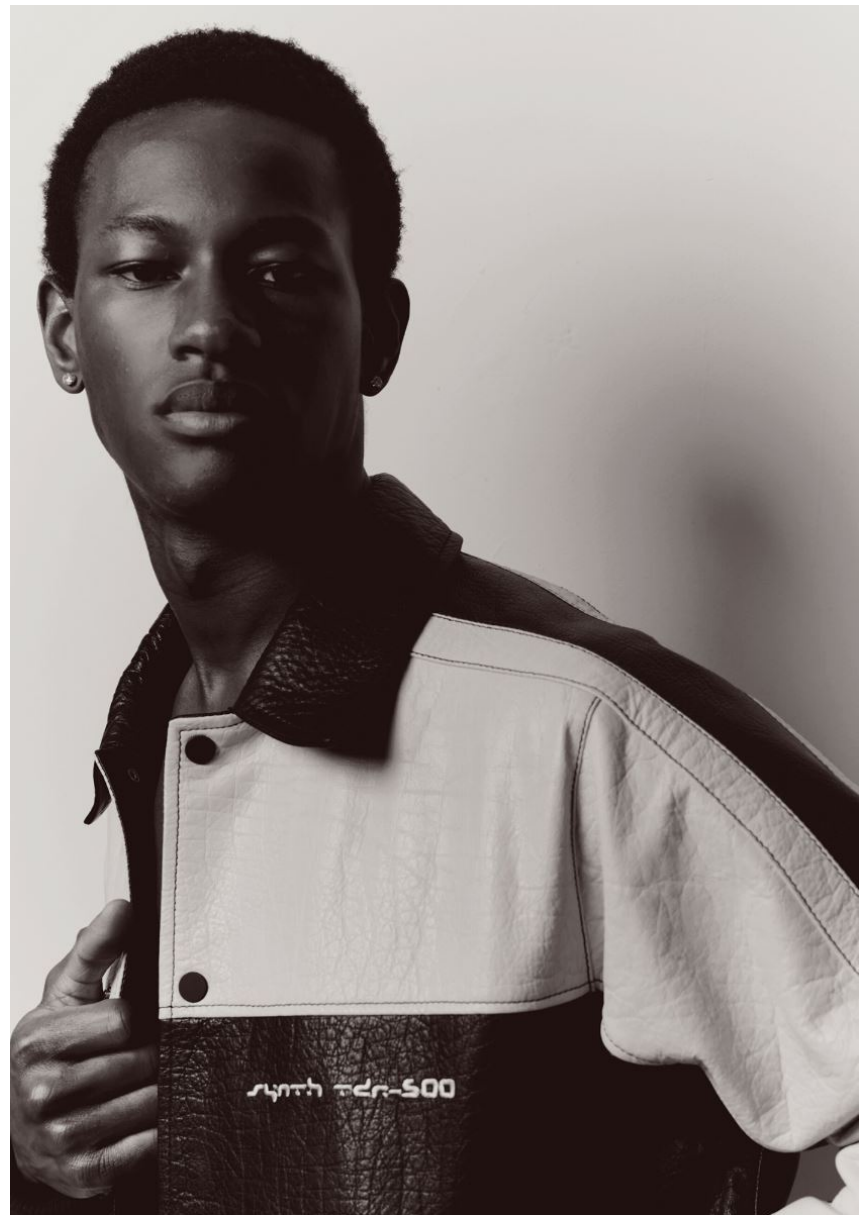

PETER MUNYA

GRÖSSE **186** OBERWEITE **92**
TAILLE **74** HÜFTE **93**
SCHUHE **44** HAARE **SCHWARZ**
AUGEN **BRAUN**

Hamburg +49 40 413 236 - 0 Berlin +49 30 616 606 - 6
www.m4models.de

HEIGHT **6' 1"** BUST **36"**
WAIST **29"** HIPS **36"**
SHOES **11** HAIR **BLACK**
EYES **BROWN**