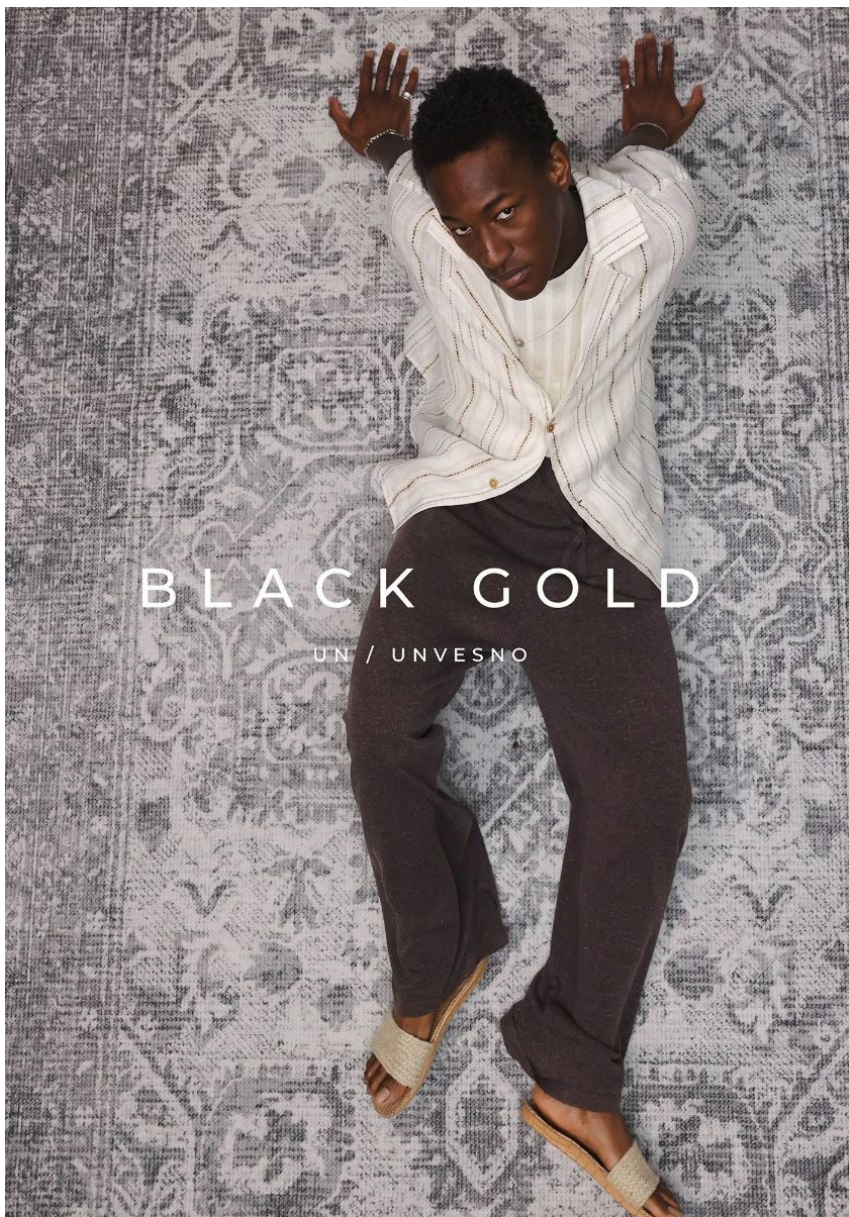

PETER MUNYA

GRÖSSE **186** OBERWEITE **92**
TAILLE **74** HÜFTE **93**
SCHUHE **44** HAARE **SCHWARZ**
AUGEN **BRAUN**

Hamburg +49 40 413 236 - 0 Berlin +49 30 616 606 - 6
www.m4models.de

HEIGHT **6' 1"** BUST **36"**
WAIST **29"** HIPS **36"**
SHOES **11** HAIR **BLACK**
EYES **BROWN**