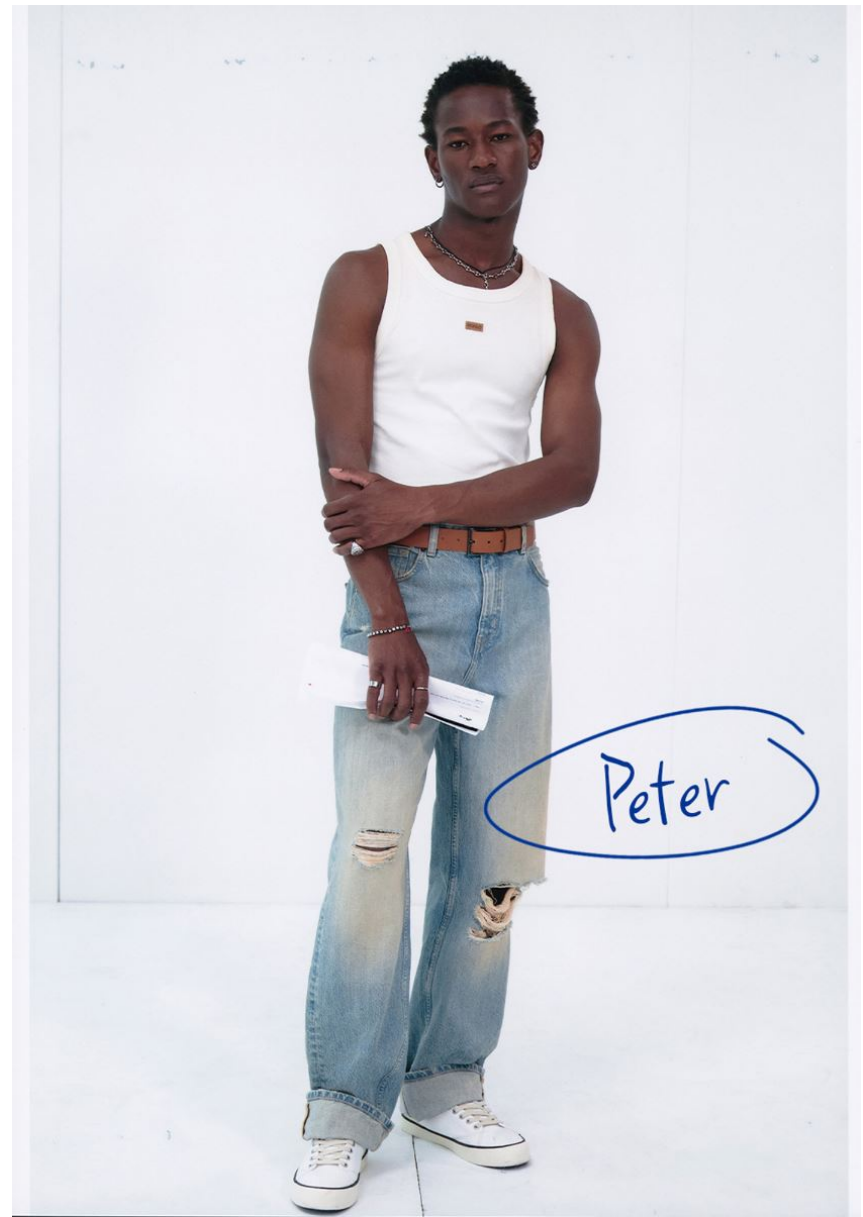

PETER MUNYA

GRÖSSE **186** OBERWEITE **92**
TAILLE **74** HÜFTE **93**
SCHUHE **44** HAARE **SCHWARZ**
AUGEN **BRAUN**

M
MODELS

Hamburg +49 40 413 236 - 0 Berlin +49 30 616 606 - 6
www.m4models.de

HEIGHT **6' 1"** BUST **36"**
WAIST **29"** HIPS **36"**
SHOES **11** HAIR **BLACK**
EYES **BROWN**