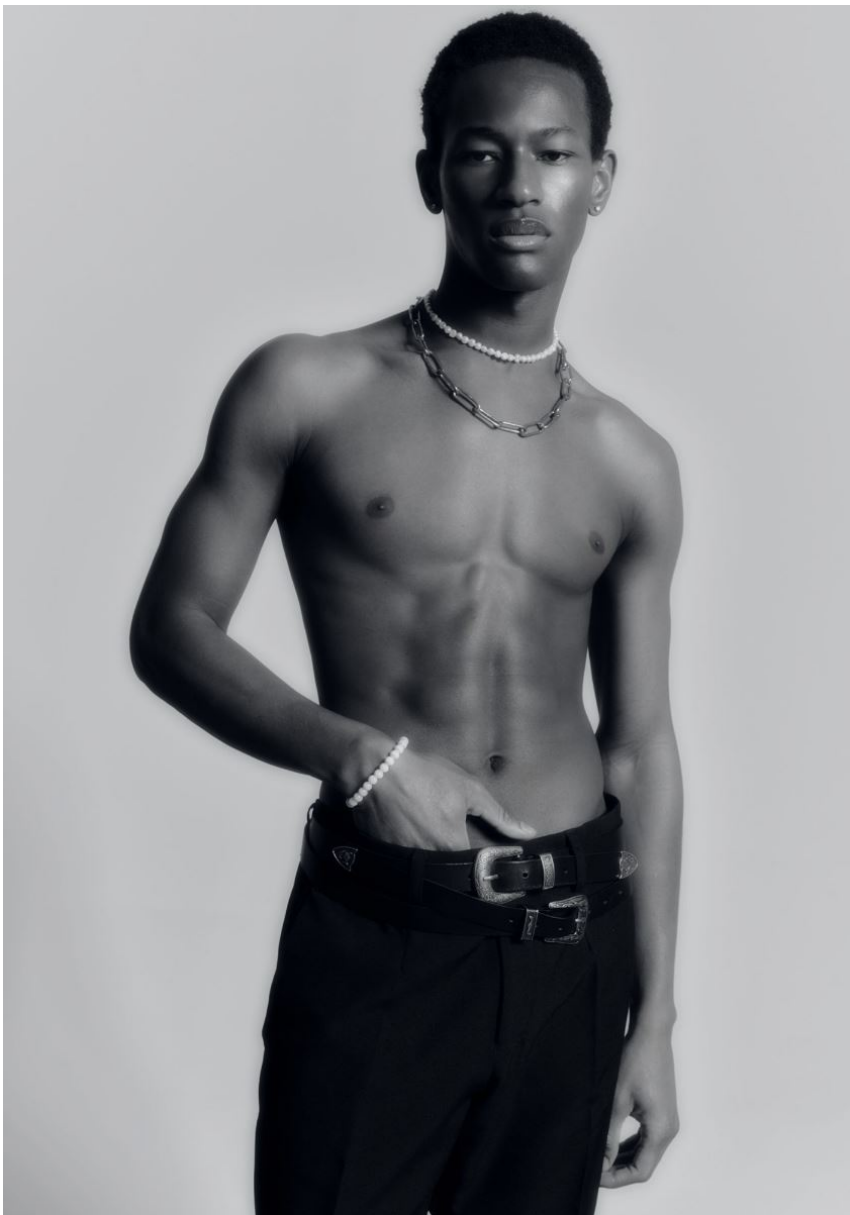

PETER MUNYA

GRÖSSE **186** OBERWEITE **92**
TAILLE **74** HÜFTE **93**
SCHUHE **44** HAARE **SCHWARZ**
AUGEN **BRAUN**

Hamburg +49 40 413 236 - 0 Berlin +49 30 616 606 - 6
www.m4models.de

HEIGHT **6' 1"** BUST **36"**
WAIST **29"** HIPS **36"**
SHOES **11** HAIR **BLACK**
EYES **BROWN**