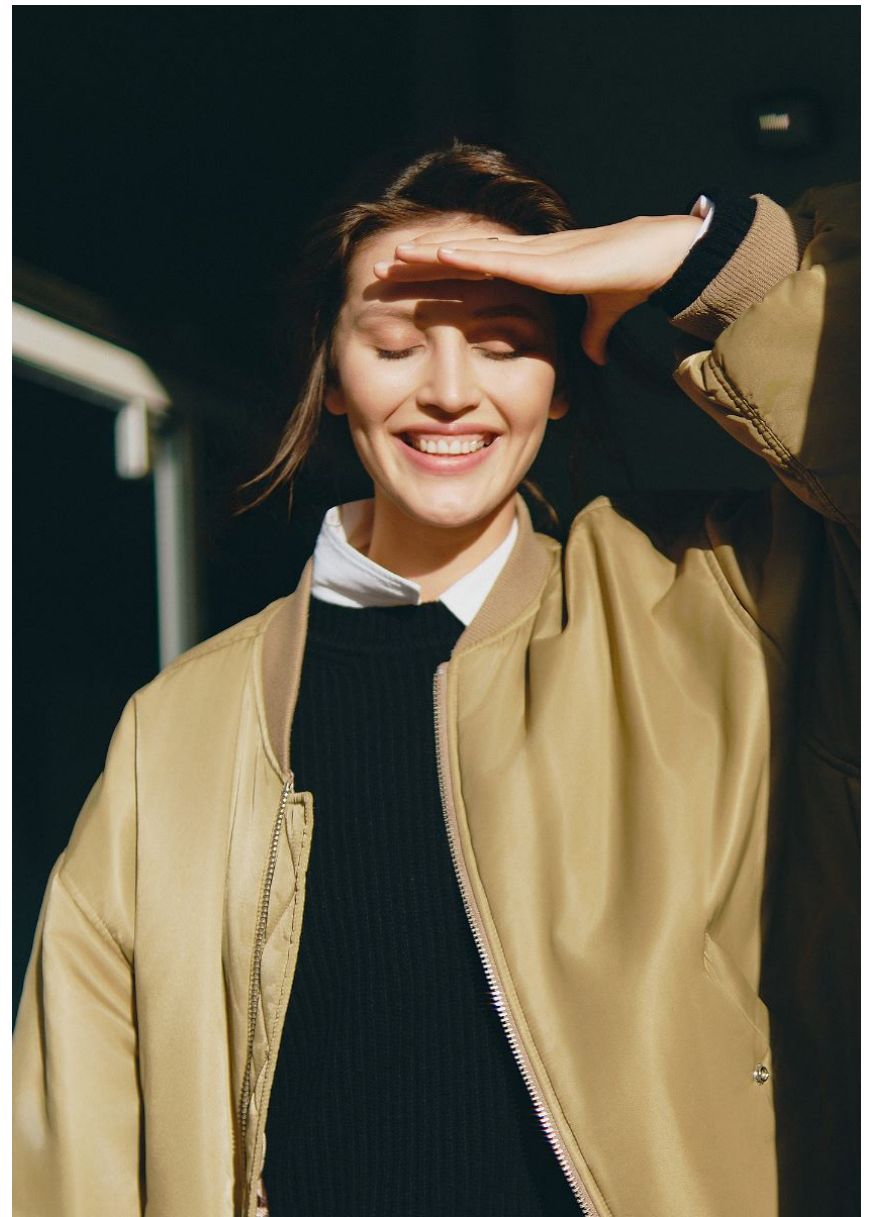

KRISTINA MOSTOVA

GRÖSSE **177** OBERWEITE **88**
TAILLE **61** HÜFTE **91**
SCHUHE **40** HAARE **BRAUN**
AUGEN **BLAU**

Hamburg +49 40 413 236 - 0 Berlin +49 30 616 606 - 6
www.m4models.de

HEIGHT **5' 9.5"** BUST **35"**
WAIST **24"** HIPS **36"**
SHOES **8.5** HAIR **BROWN**
EYES **BLUE**