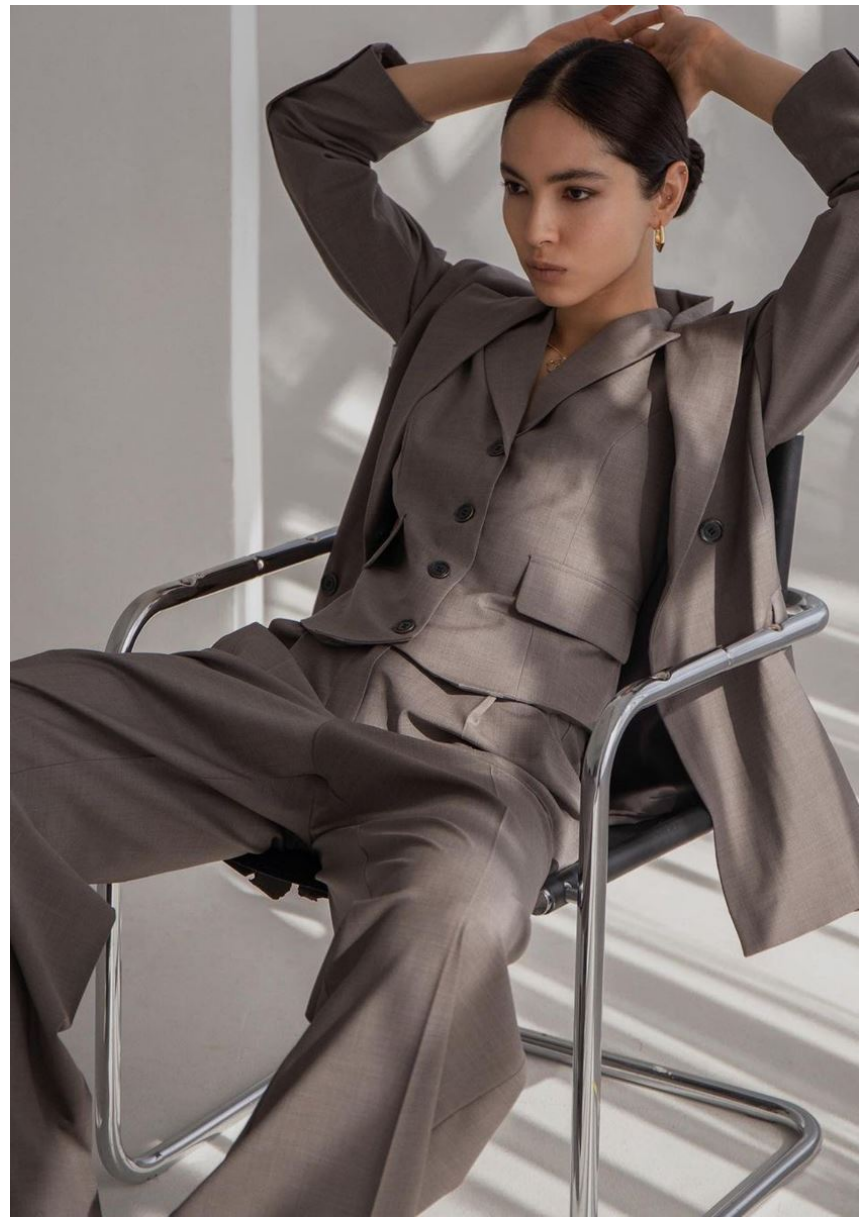

HEIGHT **5' 11"** BUST **32"**
WAIST **24"** HIPS **36"**
SHOES **9.5** HAIR **BLACK**
EYES **BLACK**

AIYA

Hamburg +49 40 413 236 - 0 Berlin +49 30 616 606 - 6
www.m4models.de

GRÖSSE **180** OBERWEITE **82**
TAILLE **61** HÜFTE **91**
SCHUHE **41** HAARE **SCHWARZ**
AUGEN **SCHWARZ**