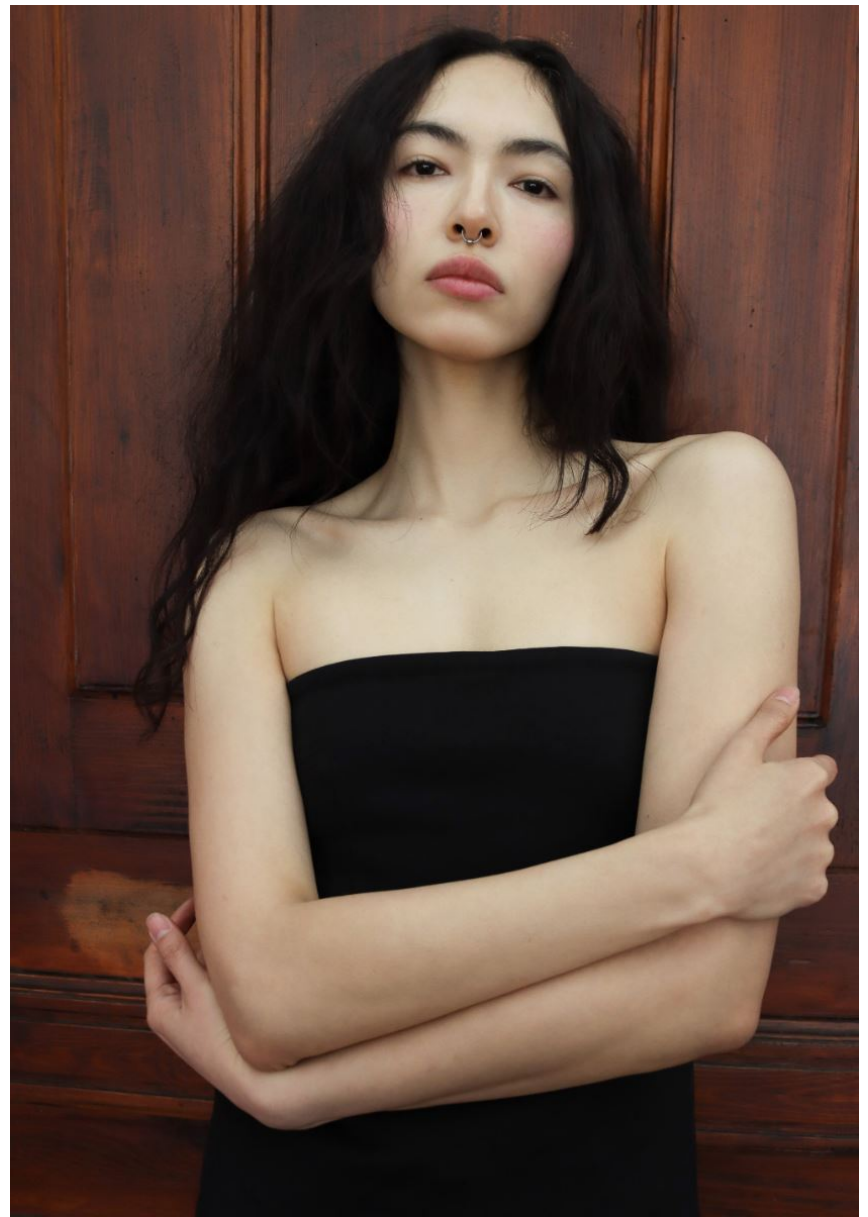

HEIGHT **5' 11"** BUST **32"**
WAIST **24"** HIPS **36"**
SHOES **9.5** HAIR **BLACK**
EYES **BLACK**

AIYA

M
MODELS

Hamburg +49 40 413 236 - 0 Berlin +49 30 616 606 - 6
www.m4models.de