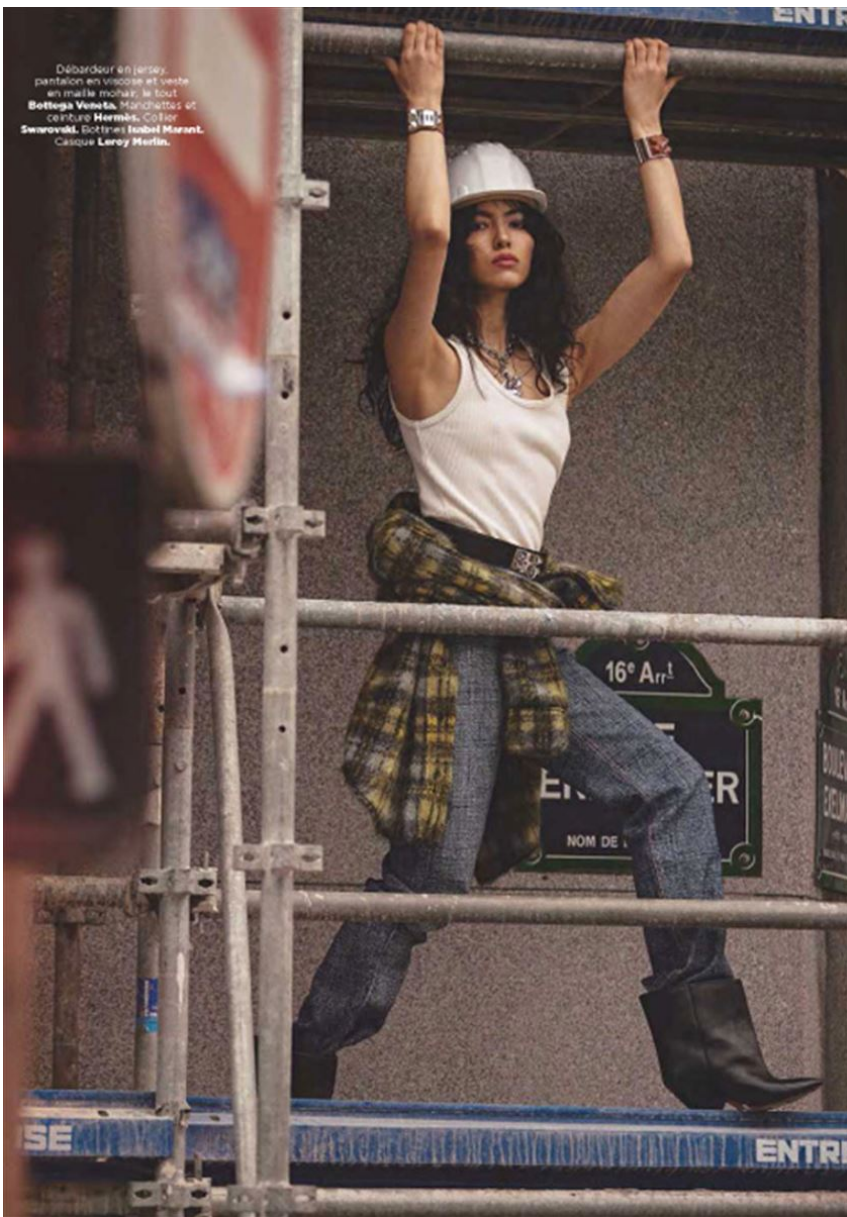

GRÖSSE **180** OBERWEITE **82**
TAILLE **61** HÜFTE **91**
SCHUHE **41** HAARE **SCHWARZ**
AUGEN **SCHWARZ**

AIYA

M
MODELS

Hamburg +49 40 413 236 - 0 Berlin +49 30 616 606 - 6
www.m4models.de