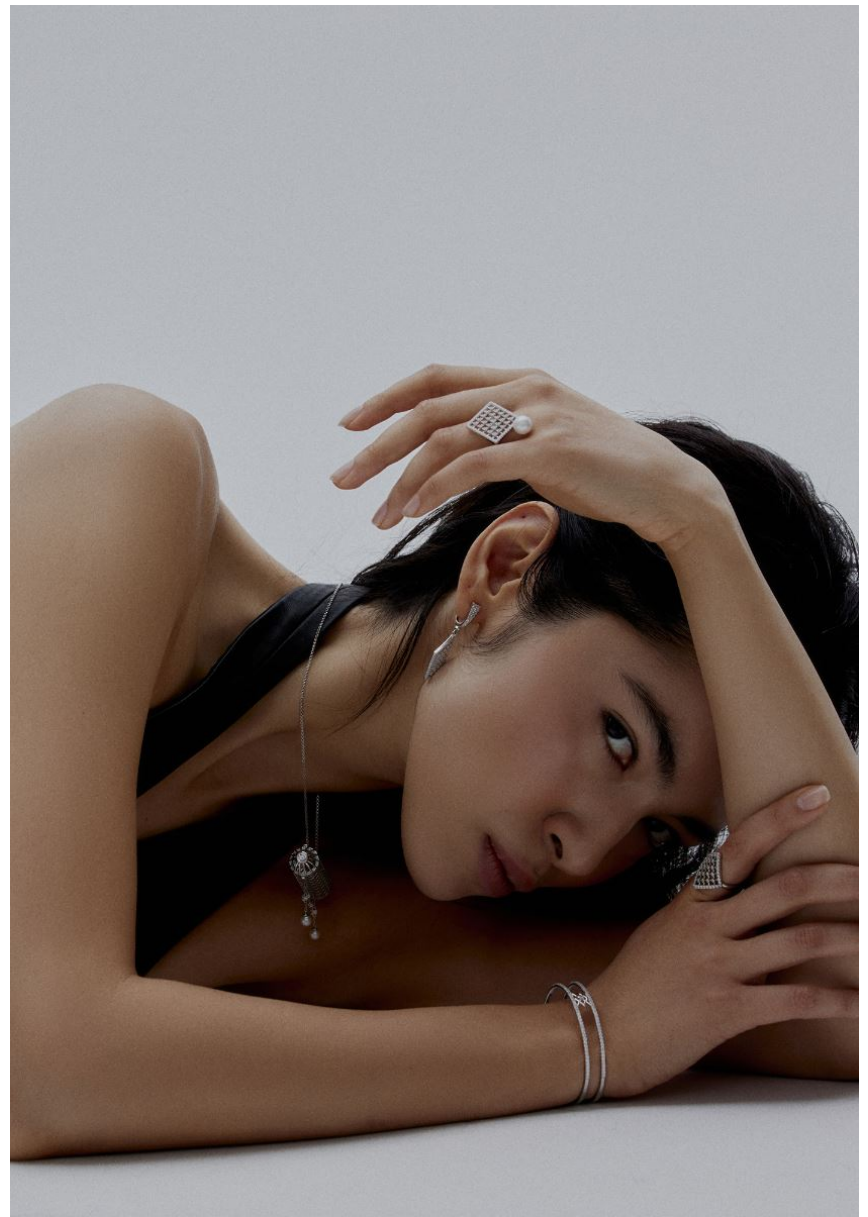

4 (213) 2026
АЙЯ САРБАСОВА
В BVLGARI
ECLECTICA
HIGH JEWELRY

NOW ISSUE

AIYA

M
MODELS

GRÖSSE **180** OBERWEITE **82**
TAILLE **61** HÜFTE **91**
SCHUHE **41** HAARE **SCHWARZ**
AUGEN **SCHWARZ**

HEIGHT **5' 11"** BUST **32"**
WAIST **24"** HIPS **36"**
SHOES **9.5** HAIR **BLACK**
EYES **BLACK**