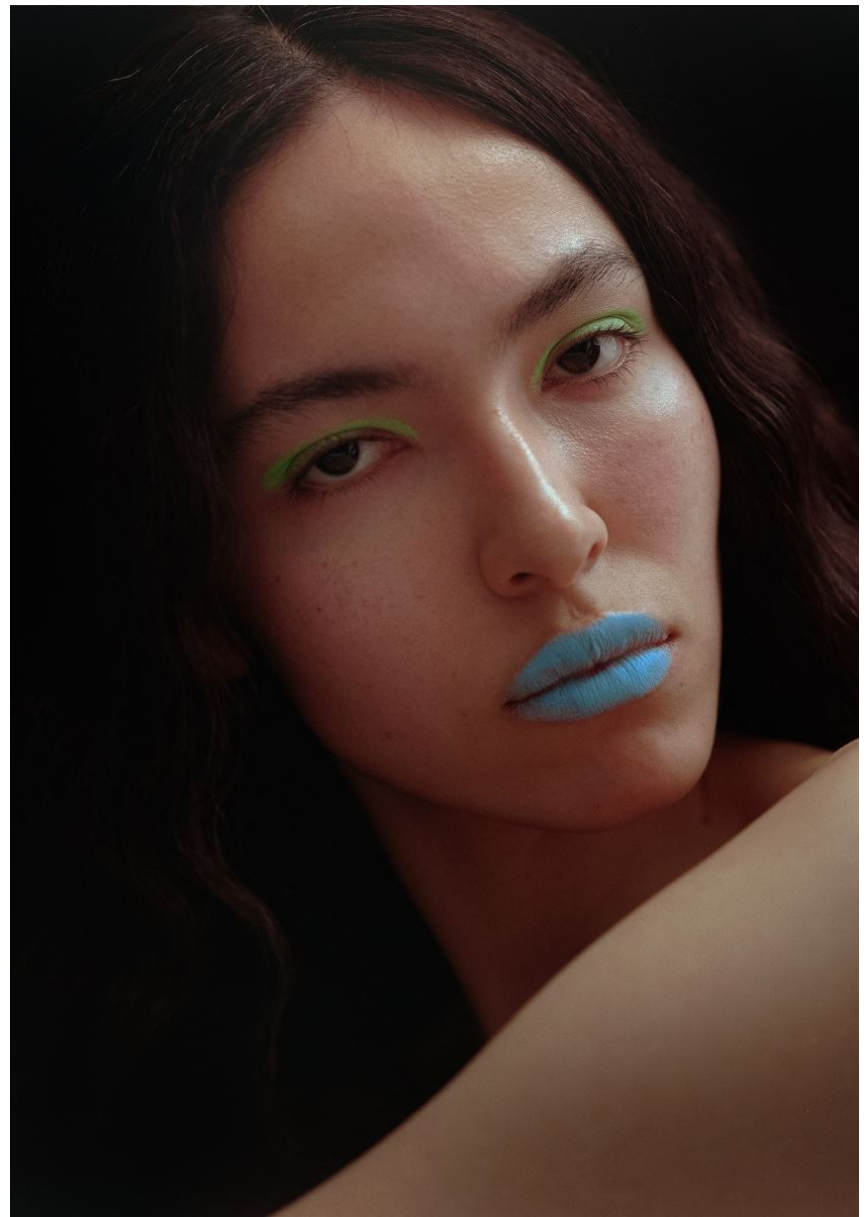

HEIGHT **5' 11"** BUST **32"**
WAIST **24"** HIPS **36"**
SHOES **9.5** HAIR **BLACK**
EYES **BLACK**

AIYA

M
MODELS

Hamburg +49 40 413 236 - 0 Berlin +49 30 616 606 - 6
www.m4models.de