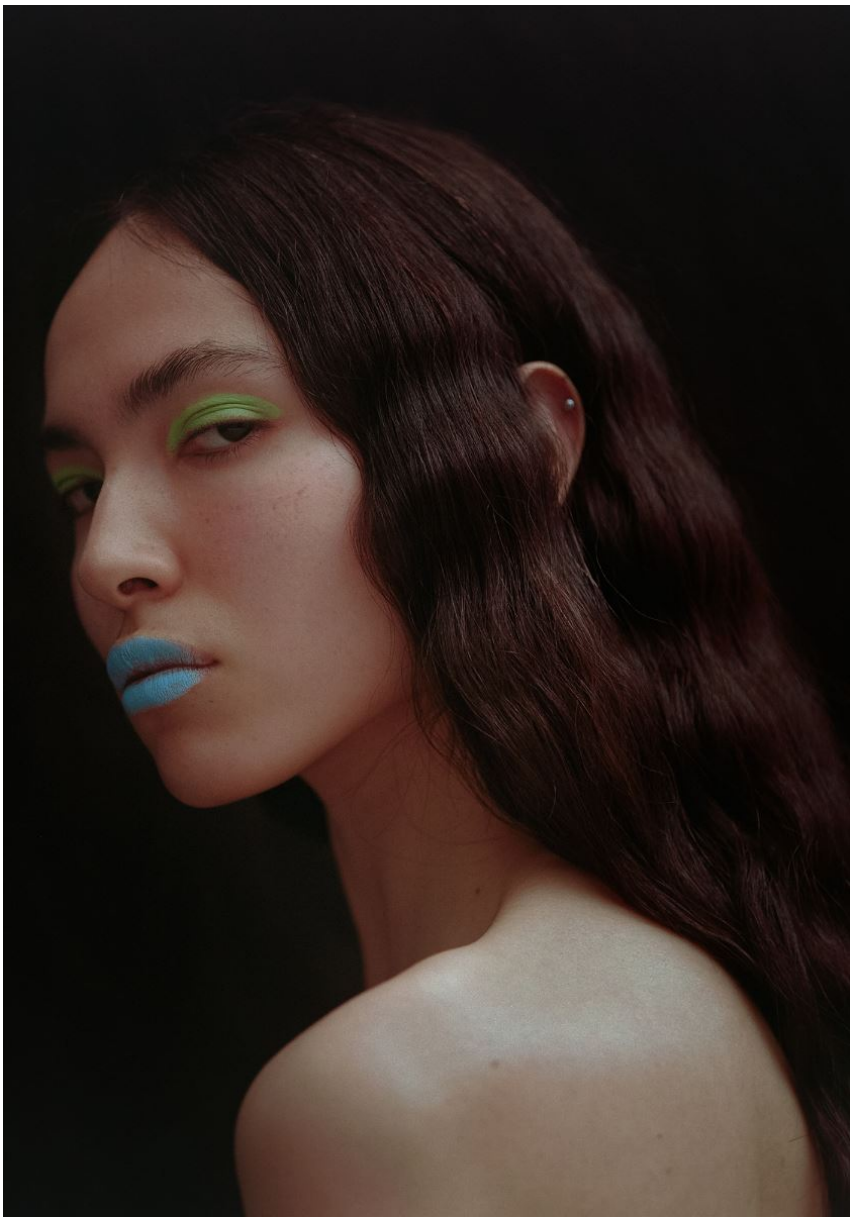

GRÖSSE **180** OBERWEITE **82**
TAILLE **61** HÜFTE **91**
SCHUHE **41** HAARE **SCHWARZ**
AUGEN **SCHWARZ**