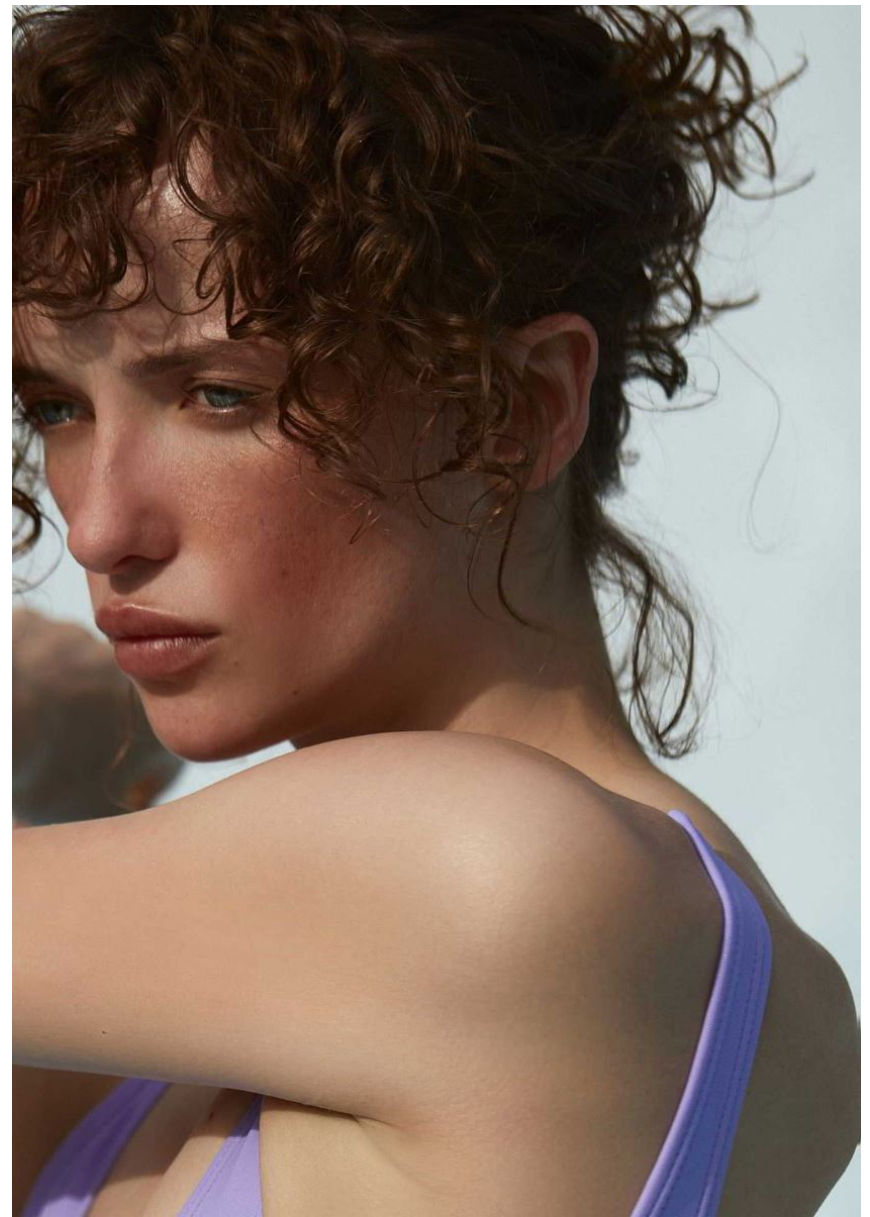

ULIANA VERBITSKA

GRÖSSE **179** OBERWEITE **86**
TAILLE **65** HÜFTE **93**
SCHUHE **40** HAARE **HELLBRAUN**
AUGEN **BLAU-GRAU**

Hamburg +49 40 413 236 - 0 Berlin +49 30 616 606 - 6
www.m4models.de

HEIGHT **5' 10.5"** BUST **34"**
WAIST **25"** HIPS **36"**
SHOES **8.5** HAIR **LIGHT BROWN**
EYES **BLUE-GREY**