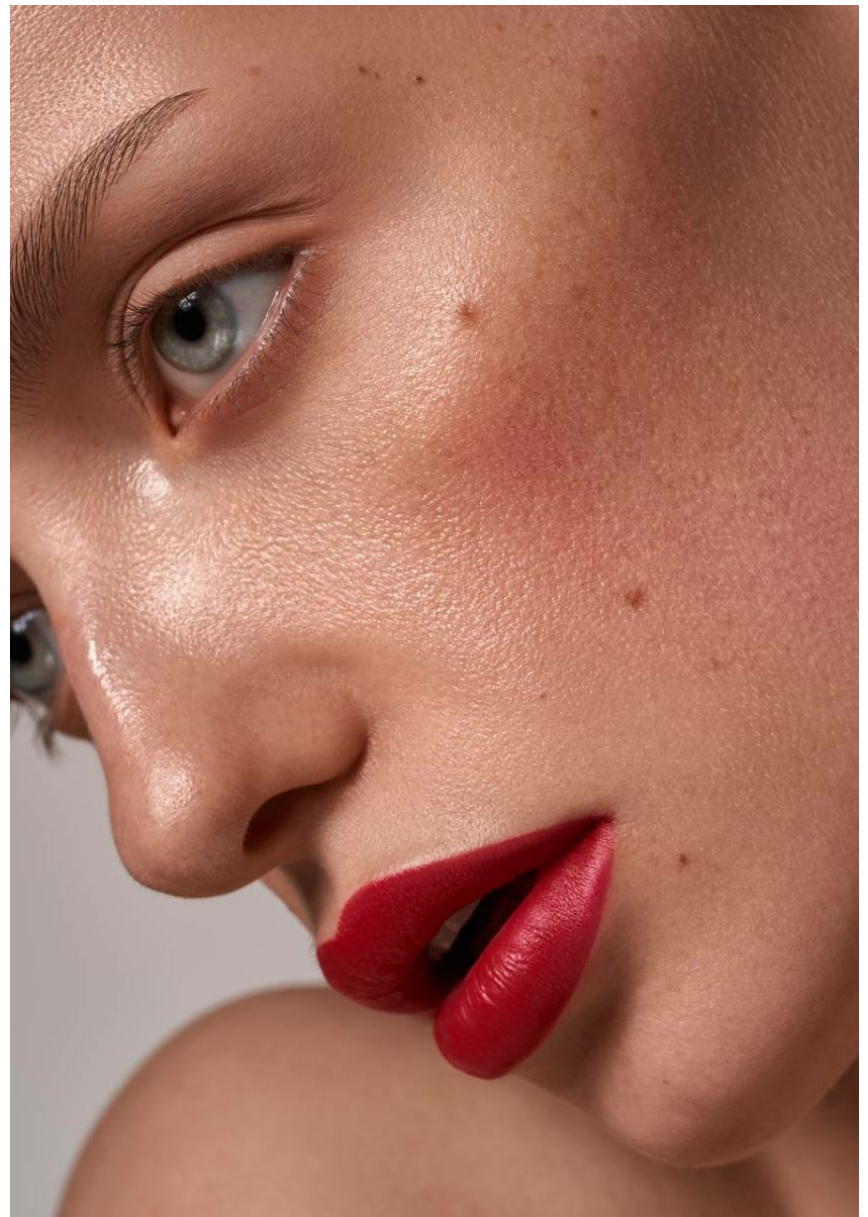

ULIANA VERBITSKA

GRÖSSE **179** OBERWEITE **86**
TAILLE **65** HÜFTE **93**
SCHUHE **40** HAARE **HELLBRAUN**
AUGEN **BLAU-GRAU**

Hamburg +49 40 413 236 - 0 Berlin +49 30 616 606 - 6
www.m4models.de

HEIGHT **5' 10.5"** BUST **34"**
WAIST **25"** HIPS **36"**
SHOES **8.5** HAIR **LIGHT BROWN**
EYES **BLUE-GREY**