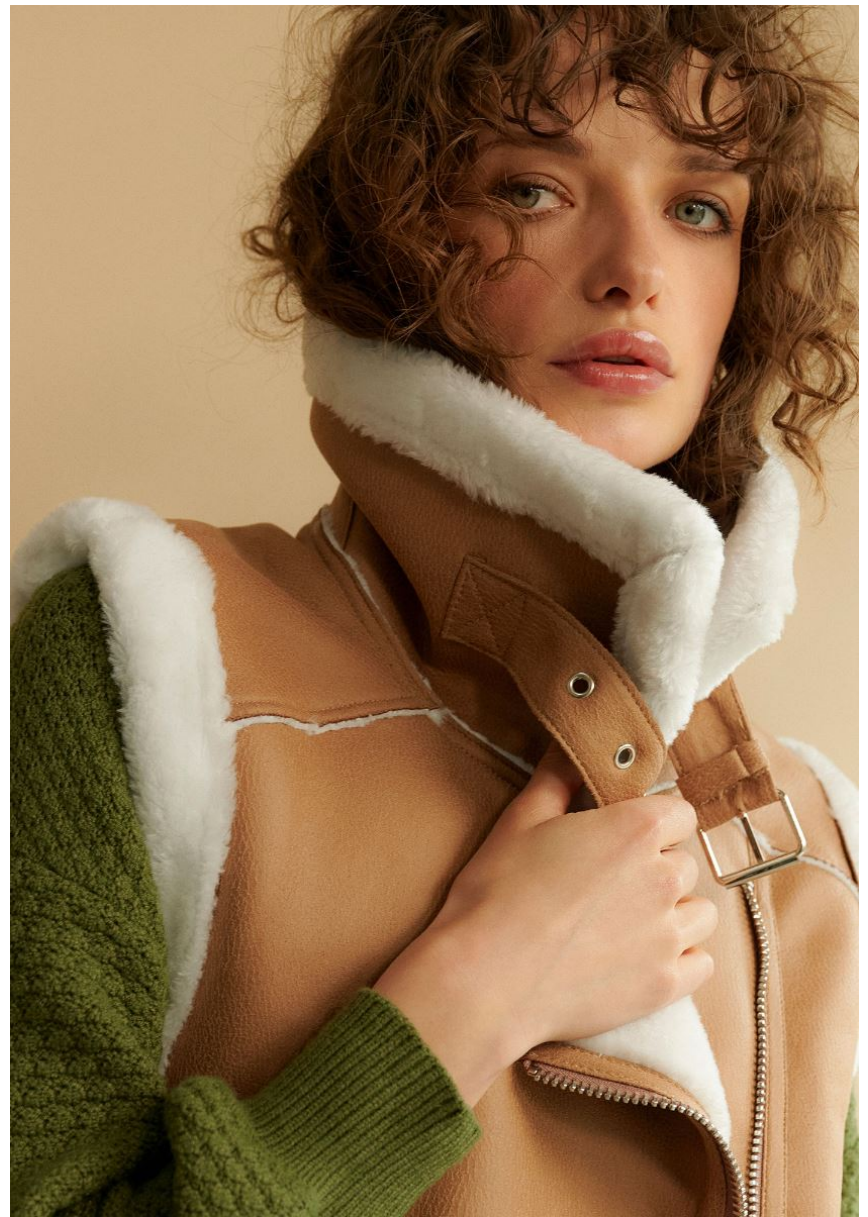

ULIANA VERBITSKA

GRÖSSE **179** OBERWEITE **86**
TAILLE **65** HÜFTE **93**
SCHUHE **40** HAARE **HELLBRAUN**
AUGEN **BLAU-GRAU**

Hamburg +49 40 413 236 - 0 Berlin +49 30 616 606 - 6
www.m4models.de

HEIGHT **5' 10.5"** BUST **34"**
WAIST **25"** HIPS **36"**
SHOES **8.5** HAIR **LIGHT BROWN**
EYES **BLUE-GREY**