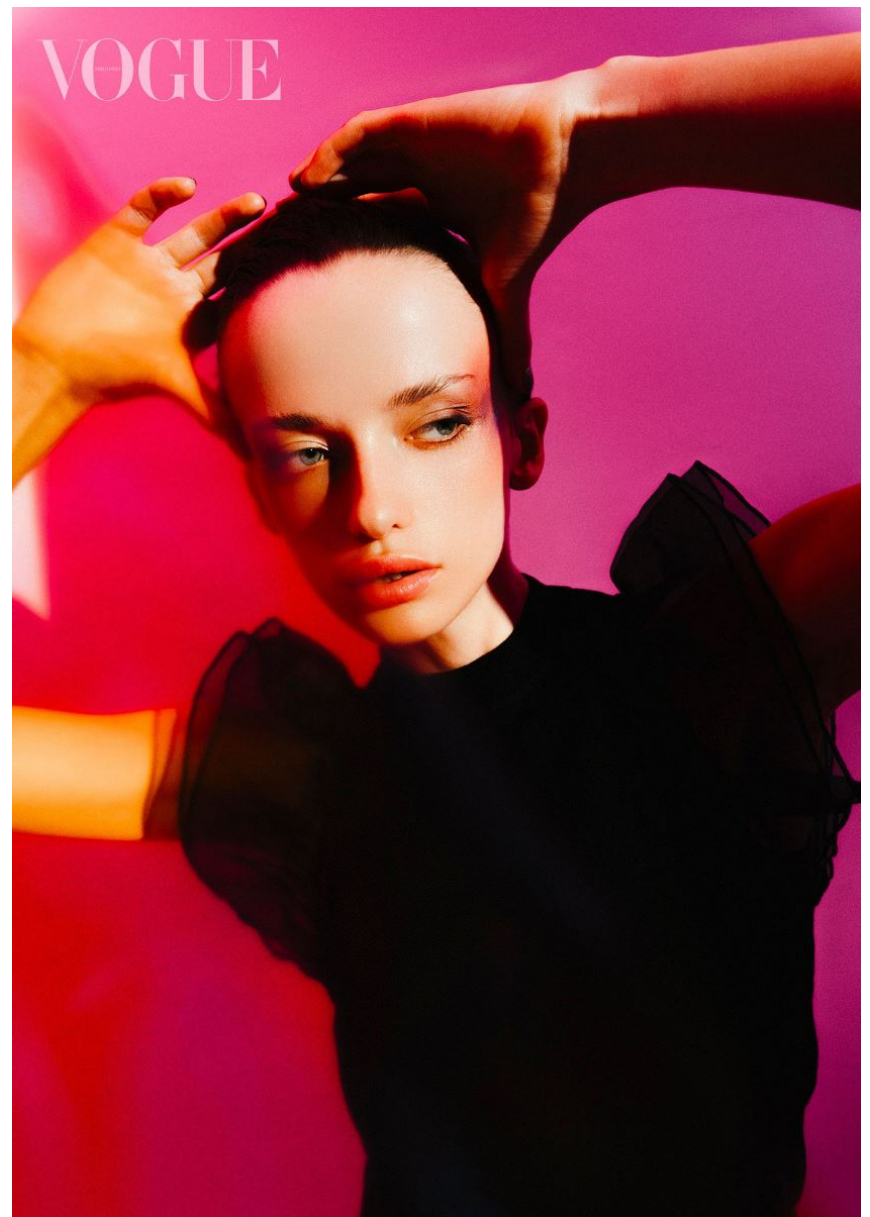

ULIANA VERBITSKA

GRÖSSE **179** OBERWEITE **86**
TAILLE **65** HÜFTE **93**
SCHUHE **40** HAARE **HELLBRAUN**
AUGEN **BLAU-GRAU**

Hamburg +49 40 413 236 - 0 Berlin +49 30 616 606 - 6
www.m4models.de

HEIGHT **5' 10.5"** BUST **34"**
WAIST **25"** HIPS **36"**
SHOES **8.5** HAIR **LIGHT BROWN**
EYES **BLUE-GREY**