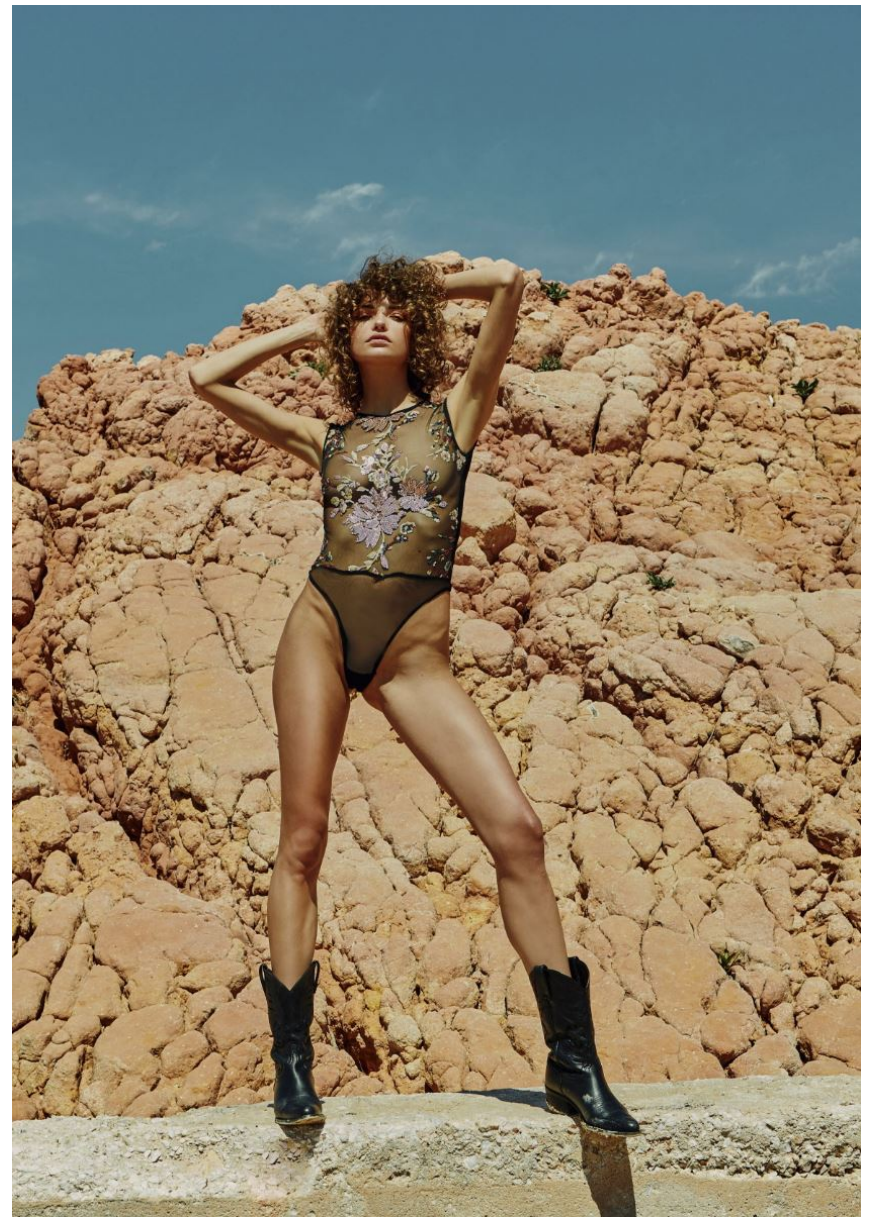

ULIANA VERBITSKA

GRÖSSE **179** OBERWEITE **86**
TAILLE **65** HÜFTE **93**
SCHUHE **40** HAARE **HELLBRAUN**
AUGEN **BLAU-GRAU**

Hamburg +49 40 413 236 - 0 Berlin +49 30 616 606 - 6
www.m4models.de

HEIGHT **5' 10.5"** BUST **34"**
WAIST **25"** HIPS **36"**
SHOES **8.5** HAIR **LIGHT BROWN**
EYES **BLUE-GREY**