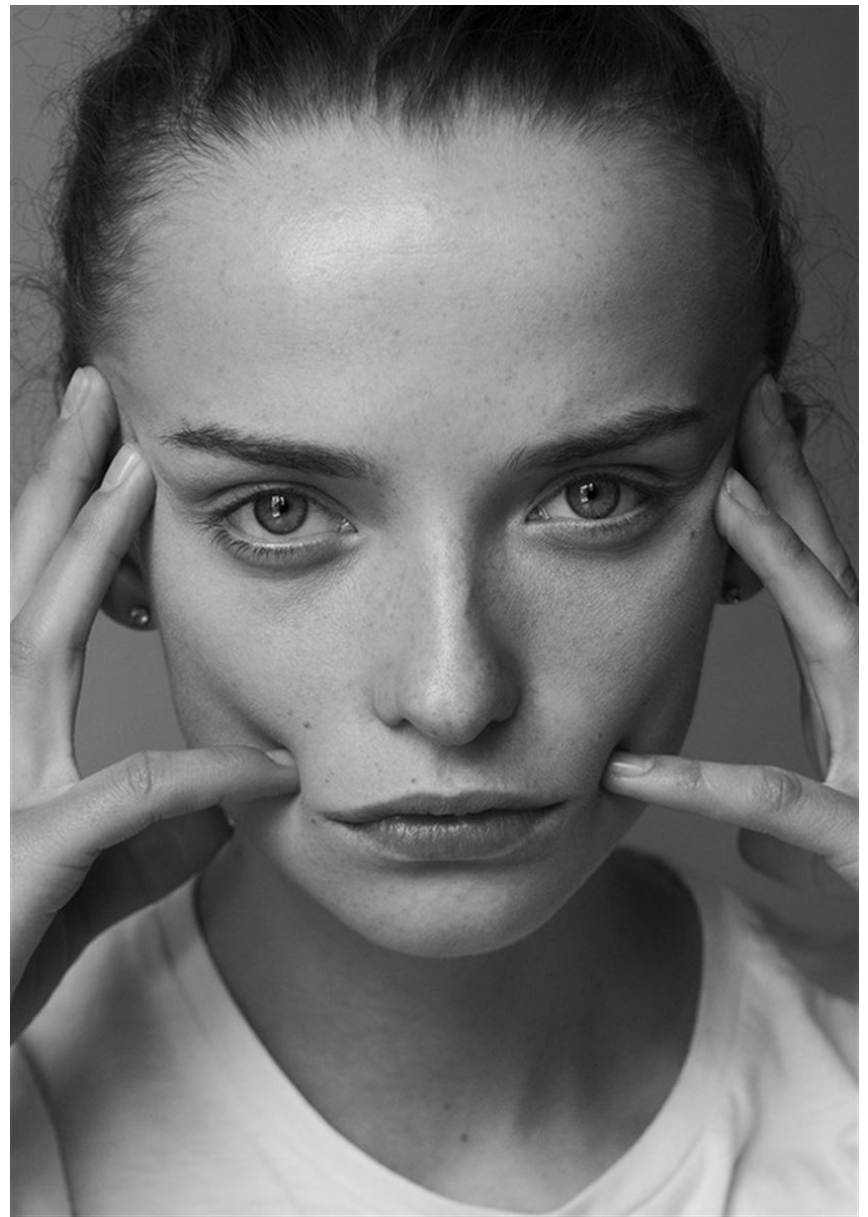

ULIANA VERBITSKA

GRÖSSE **179** OBERWEITE **86**
TAILLE **65** HÜFTE **93**
SCHUHE **40** HAARE **HELLBRAUN**
AUGEN **BLAU-GRAU**

Hamburg +49 40 413 236 - 0 Berlin +49 30 616 606 - 6
www.m4models.de

HEIGHT **5' 10.5"** BUST **34"**
WAIST **25"** HIPS **36"**
SHOES **8.5** HAIR **LIGHT BROWN**
EYES **BLUE-GREY**