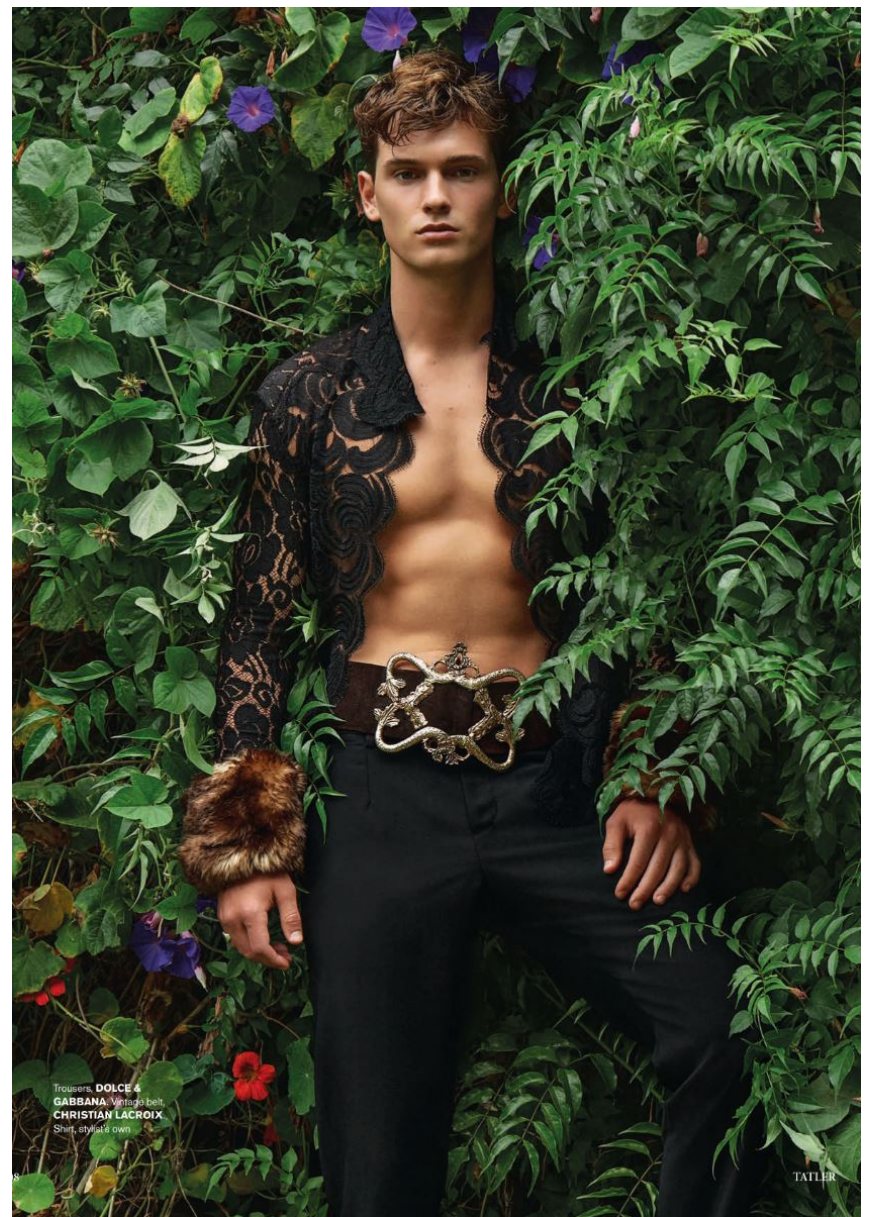

SAMUEL AITKEN

GRÖSSE **186** OBERWEITE **101**
TAILLE **80** HÜFTE
SCHUHE **44** HAARE **BRAUN**
AUGEN **BRAUN-GRÜN**

M
MODELS

HEIGHT **6' 1"** BUST **39"**
WAIST **31"**
SHOES **11** HAIR **BROWN**
EYES **HAZEL**

Hamburg +49 40 413 236 - 0 Berlin +49 30 616 606 - 6
www.m4models.de