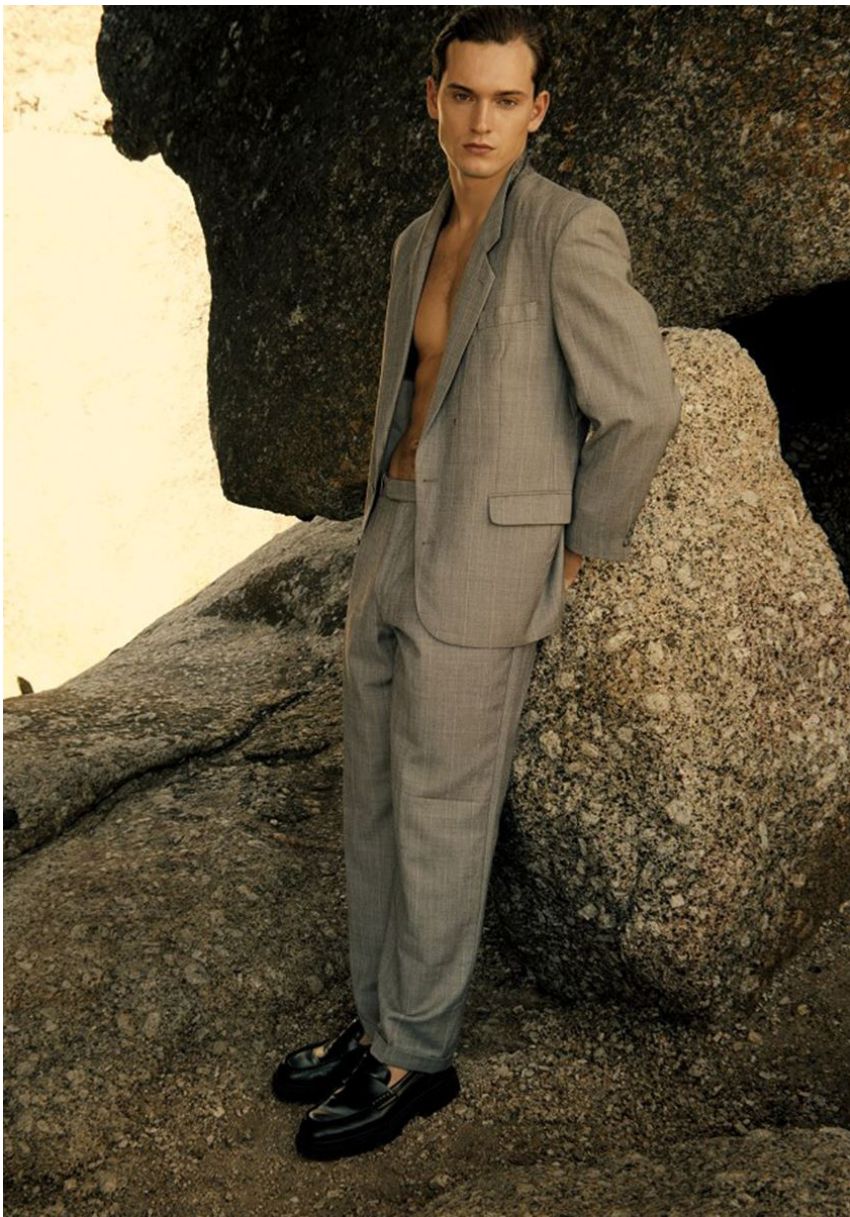

SAMUEL AITKEN

SAMUEL AITKEN

GRÖSSE **186** OBERWEITE **101**
TAILLE **80** HÜFTE
SCHUHE **44** HAARE **BRAUN**
AUGEN **BRAUN-GRÜN**

Hamburg +49 40 413 236 - 0 Berlin +49 30 616 606 - 6
www.m4models.de

HEIGHT **6' 1"** BUST **39"**
WAIST **31"**
SHOES **11** HAIR **BROWN**
EYES **HAZEL**