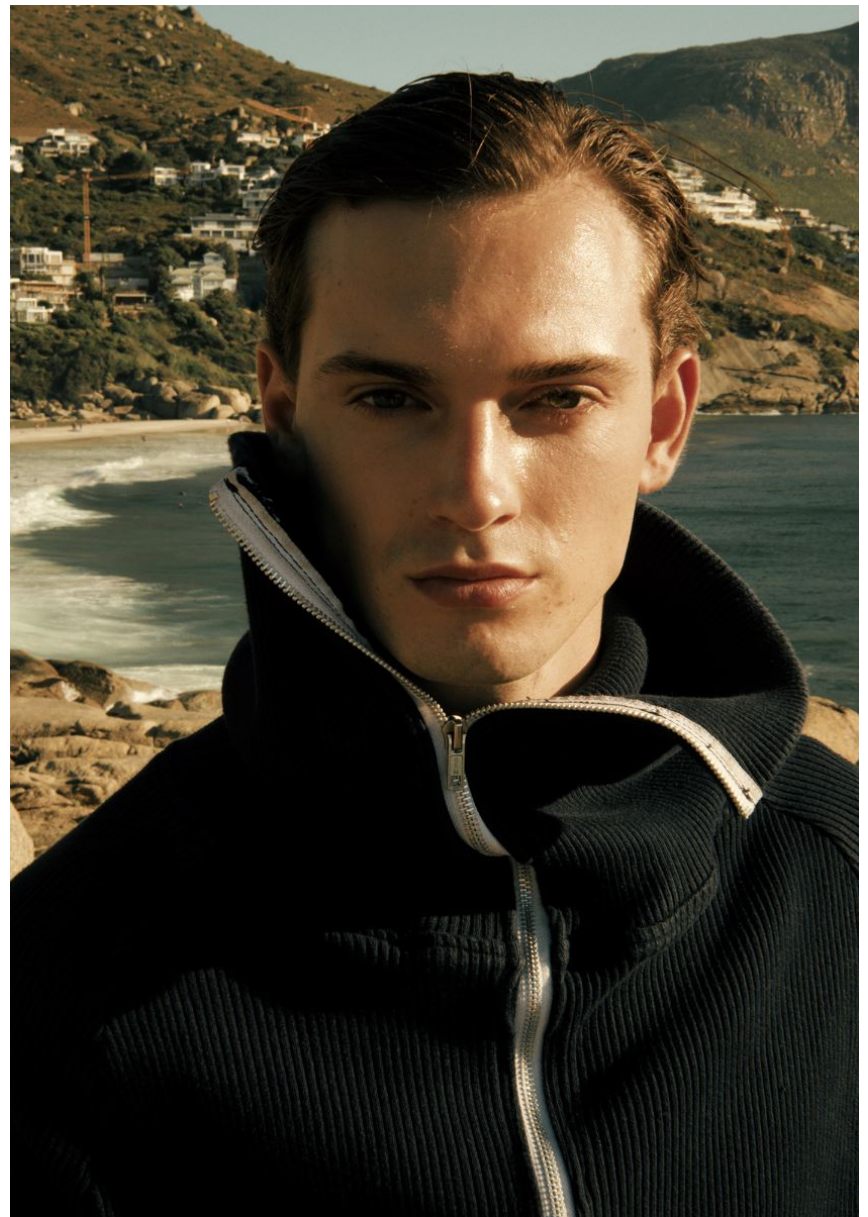

SAMUEL AITKEN

GRÖSSE **186** OBERWEITE **101**
TAILLE **80** HÜFTE
SCHUHE **44** HAARE **BRAUN**
AUGEN **BRAUN-GRÜN**

Hamburg +49 40 413 236 - 0 Berlin +49 30 616 606 - 6
www.m4models.de

HEIGHT **6' 1"** BUST **39"**
WAIST **31"**
SHOES **11** HAIR **BROWN**
EYES **HAZEL**