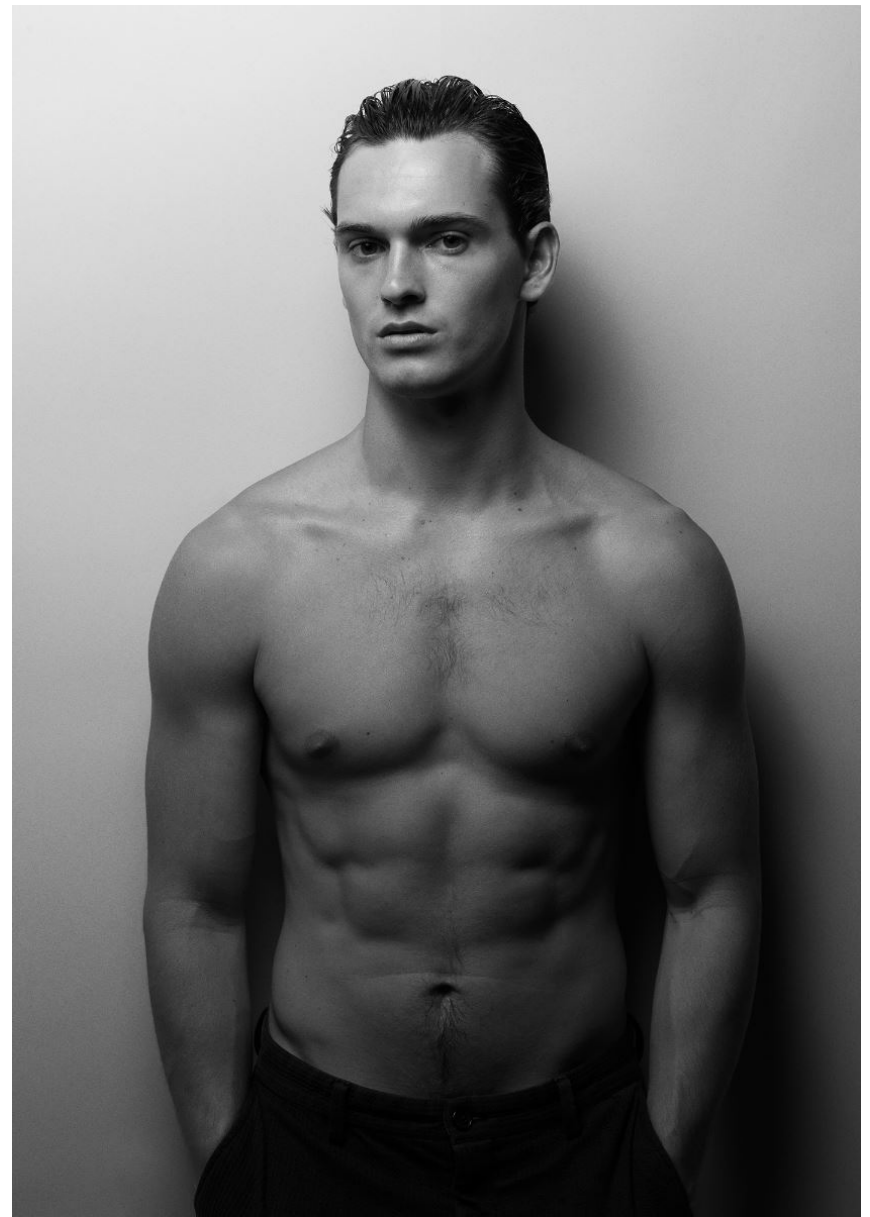

SAMUEL AITKEN

SAMUEL AITKEN

GRÖSSE **186** OBERWEITE **101**
TAILLE **80** HÜFTE
SCHUHE **44** HAARE **BRAUN**
AUGEN **BRAUN-GRÜN**

Hamburg +49 40 413 236 - 0 Berlin +49 30 616 606 - 6
www.m4models.de

HEIGHT **6' 1"** BUST **39"**
WAIST **31"**
SHOES **11** HAIR **BROWN**
EYES **HAZEL**

SAMUEL AITKEN

GRÖSSE **186** OBERWEITE **101**
TAILLE **80** HÜFTE
SCHUHE **44** HAARE **BRAUN**
AUGEN **BRAUN-GRÜN**

Hamburg +49 40 413 236 - 0 Berlin +49 30 616 606 - 6
www.m4models.de

HEIGHT **6' 1"** BUST **39"**
WAIST **31"**
SHOES **11** HAIR **BROWN**
EYES **HAZEL**