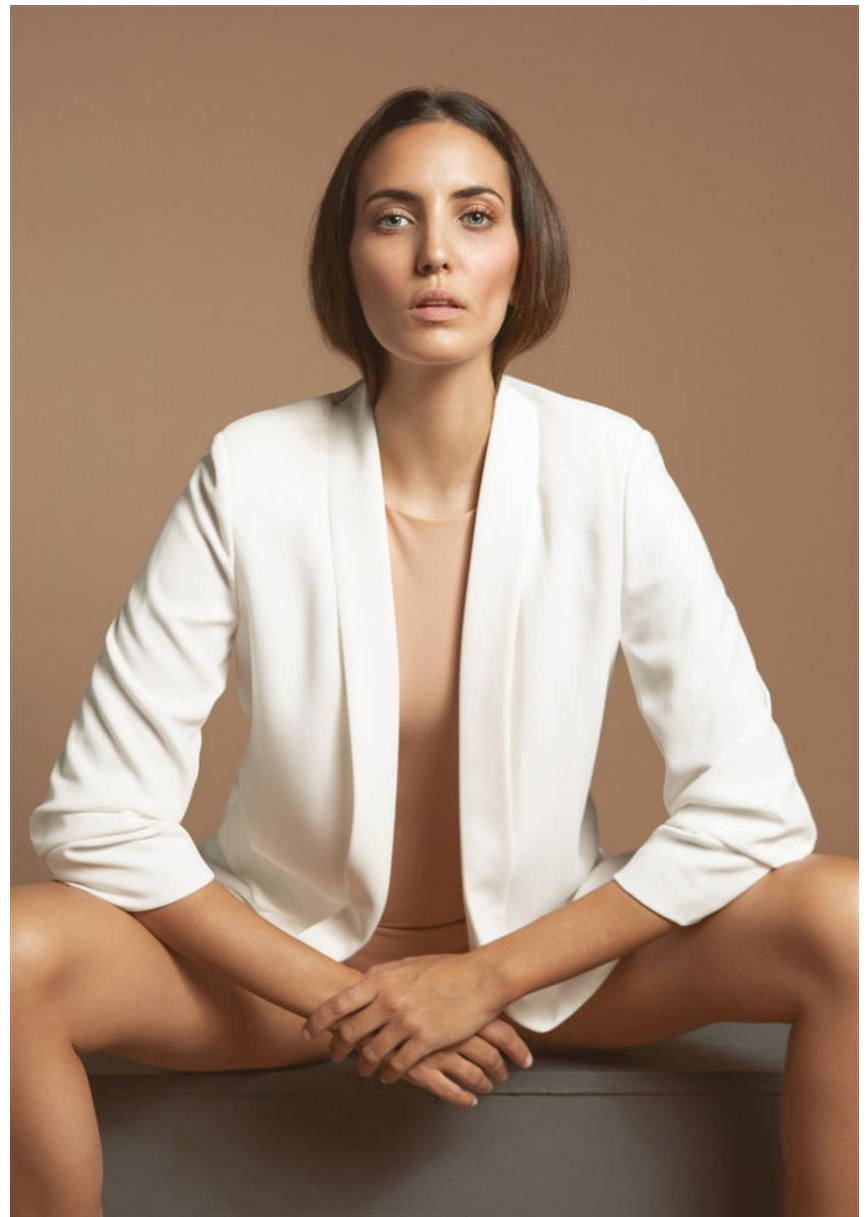

ARANZAZU ESTEVEZ

GRÖSSE **181** OBERWEITE **88**
TAILLE **62** HÜFTE **93**
SCHUHE **40** HAARE **BRAUN**
AUGEN **BLAU**

Hamburg +49 40 413 236 - 0 Berlin +49 30 616 606 - 6
www.m4models.de

HEIGHT **5' 11"** BUST **35"**
WAIST **24"** HIPS **36"**
SHOES **8.5** HAIR **BROWN**
EYES **BLUE**