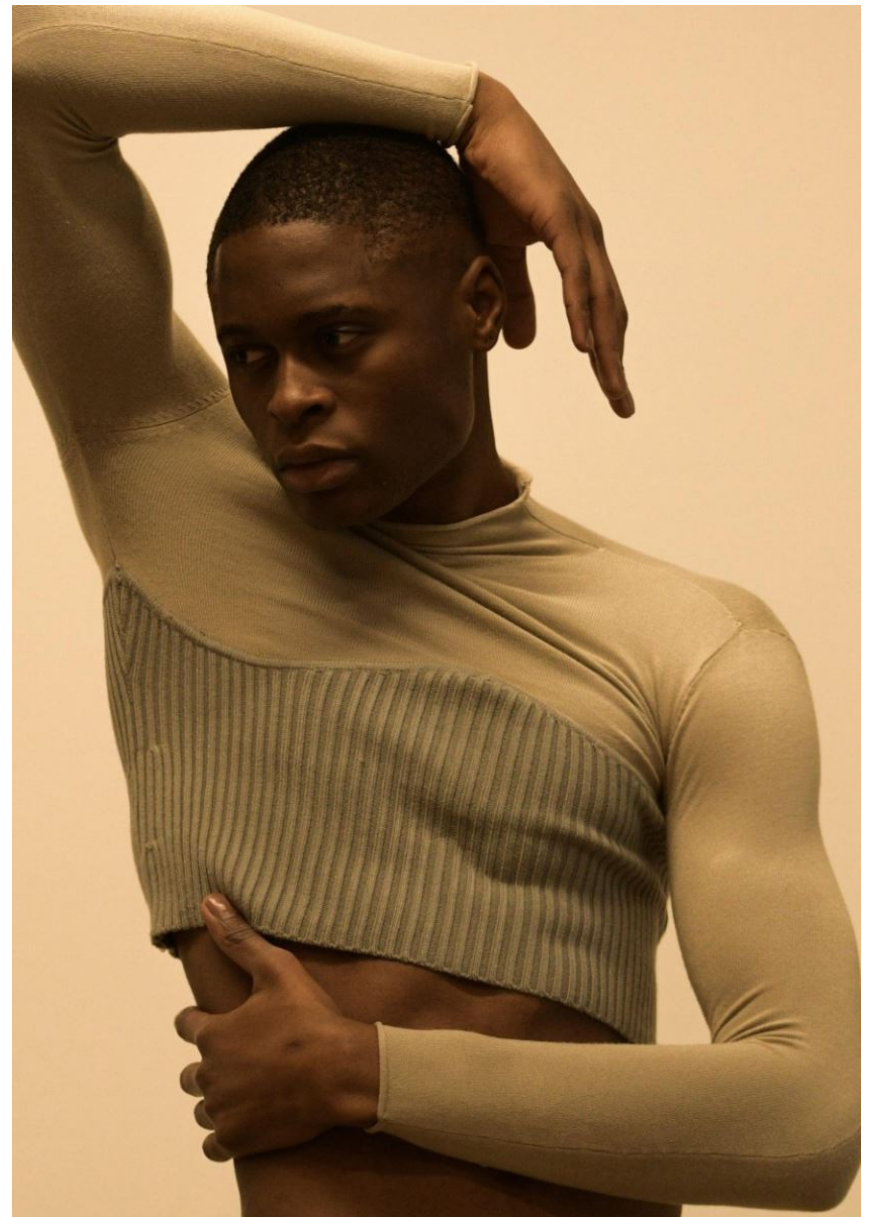

ASTON

GRÖSSE **189** OBERWEITE **99**
TAILLE **79** HÜFTE **99**
SCHUHE **44** HAARE **SCHWARZ**
AUGEN **BRAUN**

HEIGHT **6' 2"** BUST **39"**
WAIST **31"** HIPS **39"**
SHOES **11** HAIR **BLACK**
EYES **BROWN**