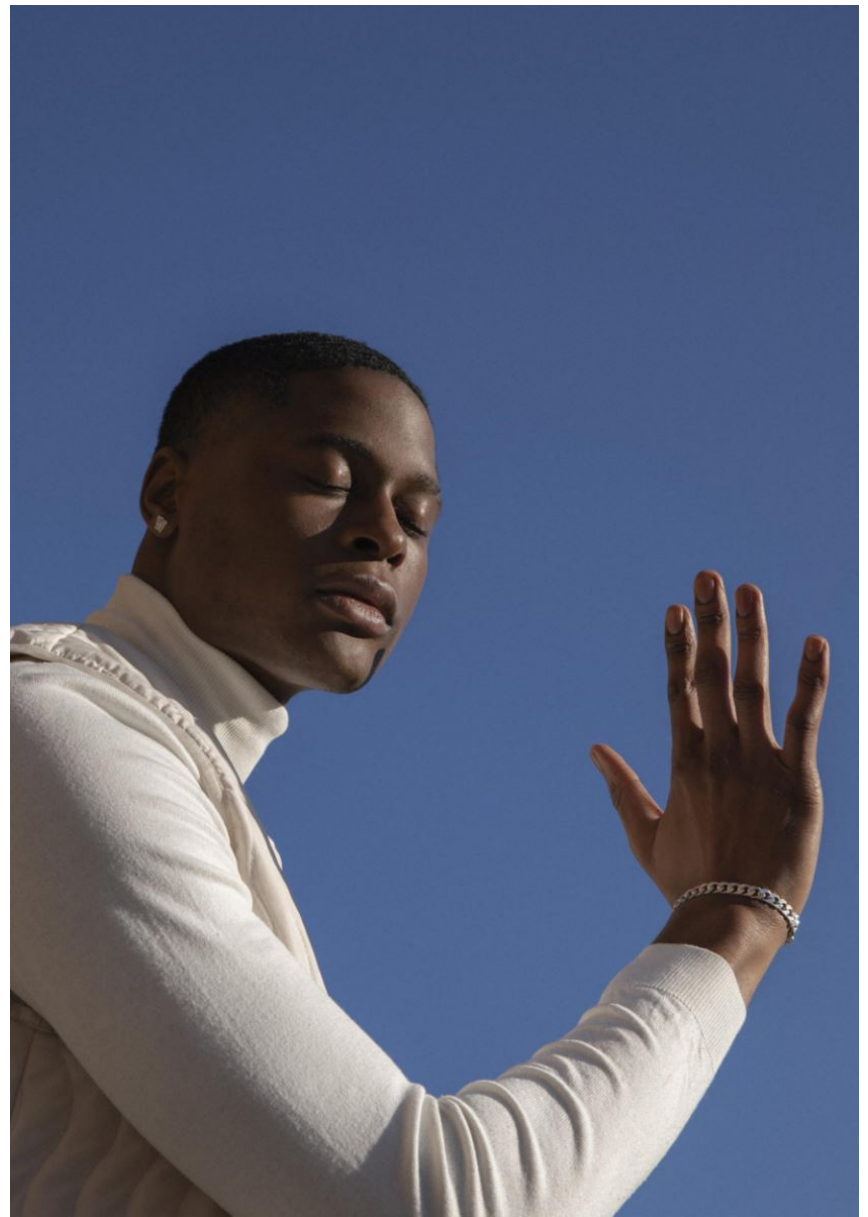

HEIGHT **6' 2"** BUST **39"**
WAIST **31"** HIPS **39"**
SHOES **11** HAIR **BLACK**
EYES **BROWN**

ASTON

Hamburg +49 40 413 236 - 0 Berlin +49 30 616 606 - 6
www.m4models.de