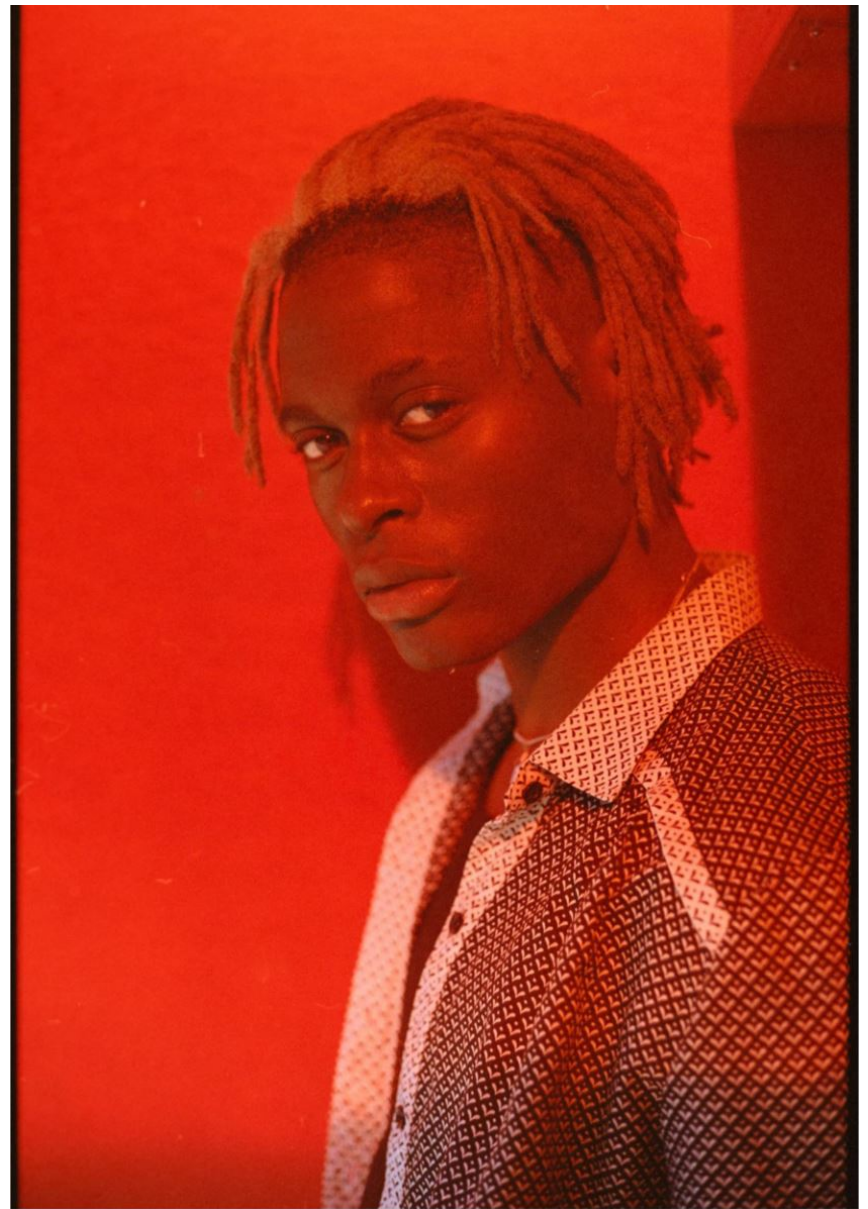

HEIGHT **6' 2"** BUST **39"**
WAIST **31"** HIPS **39"**
SHOES **11** HAIR **BLACK**
EYES **BROWN**

ASTON

M
MODELS

Hamburg +49 40 413 236 - 0 Berlin +49 30 616 606 - 6
www.m4models.de

GRÖSSE **189** OBERWEITE **99**
TAILLE **79** HÜFTE **99**
SCHUHE **44** HAARE **SCHWARZ**
AUGEN **BRAUN**