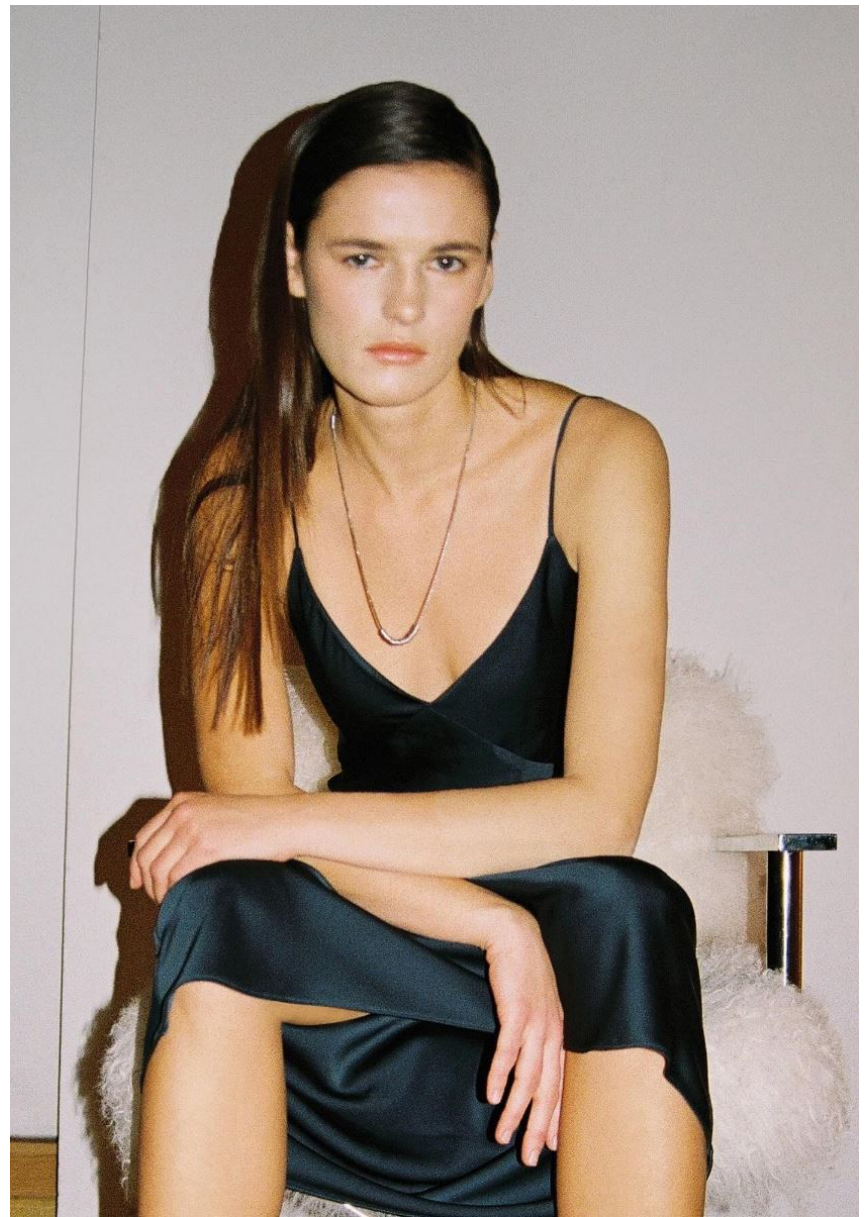

HEIGHT **5' 10.5"** BUST **35"**
WAIST **23"** HIPS **37"**
SHOES **8.5** HAIR **DARK BROWN**
EYES **BLUE**

ANASTASIA DEZHINA

GRÖSSE **179** OBERWEITE **89**
TAILLE **60** HÜFTE **94**
SCHUHE **40** HAARE **DUNKELBRAUN**
AUGEN **BLAU**