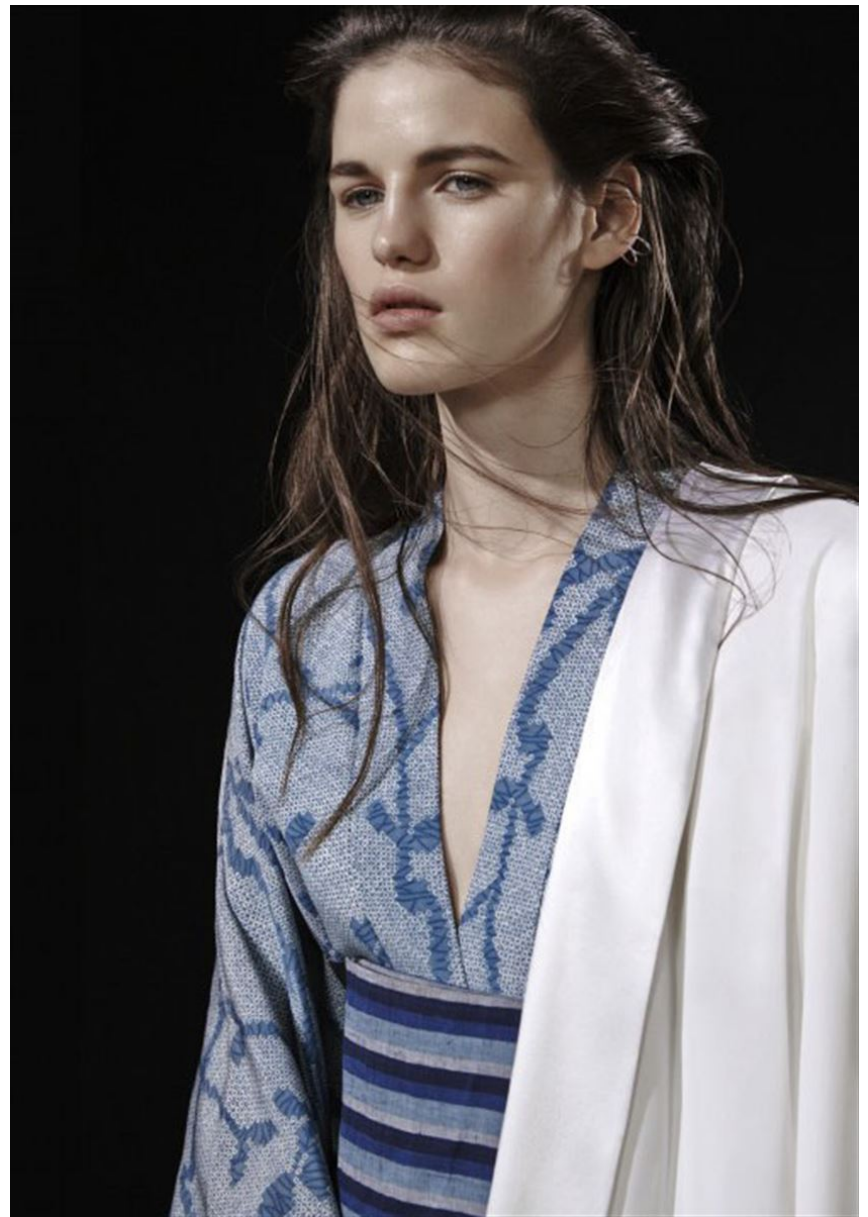

ANASTASIA DEZHINA

Hamburg +49 40 413 236 - 0 Berlin +49 30 616 606 - 6
www.m4models.de

HEIGHT **5' 10.5"** BUST **35"**
WAIST **23"** HIPS **37"**
SHOES **8.5** HAIR **DARK BROWN**
EYES **BLUE**