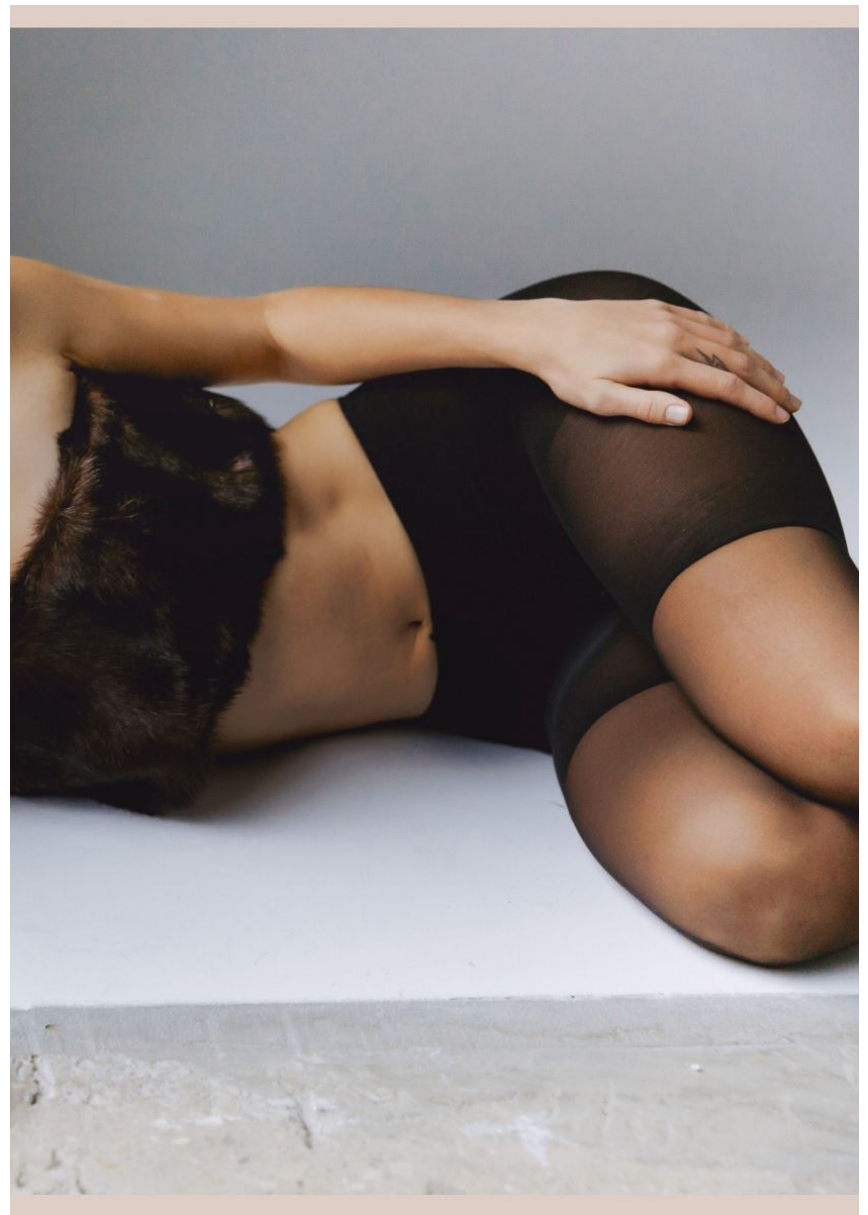

ANASTASIA DEZHINA

GRÖSSE **179** OBERWEITE **89**
TAILLE **60** HÜFTE **94**
SCHUHE **40** HAARE **DUNKELBRAUN**
AUGEN **BLAU**

Hamburg +49 40 413 236 - 0 Berlin +49 30 616 606 - 6
www.m4models.de

HEIGHT **5' 10.5"** BUST **35"**
WAIST **23"** HIPS **37"**
SHOES **8.5** HAIR **DARK BROWN**
EYES **BLUE**