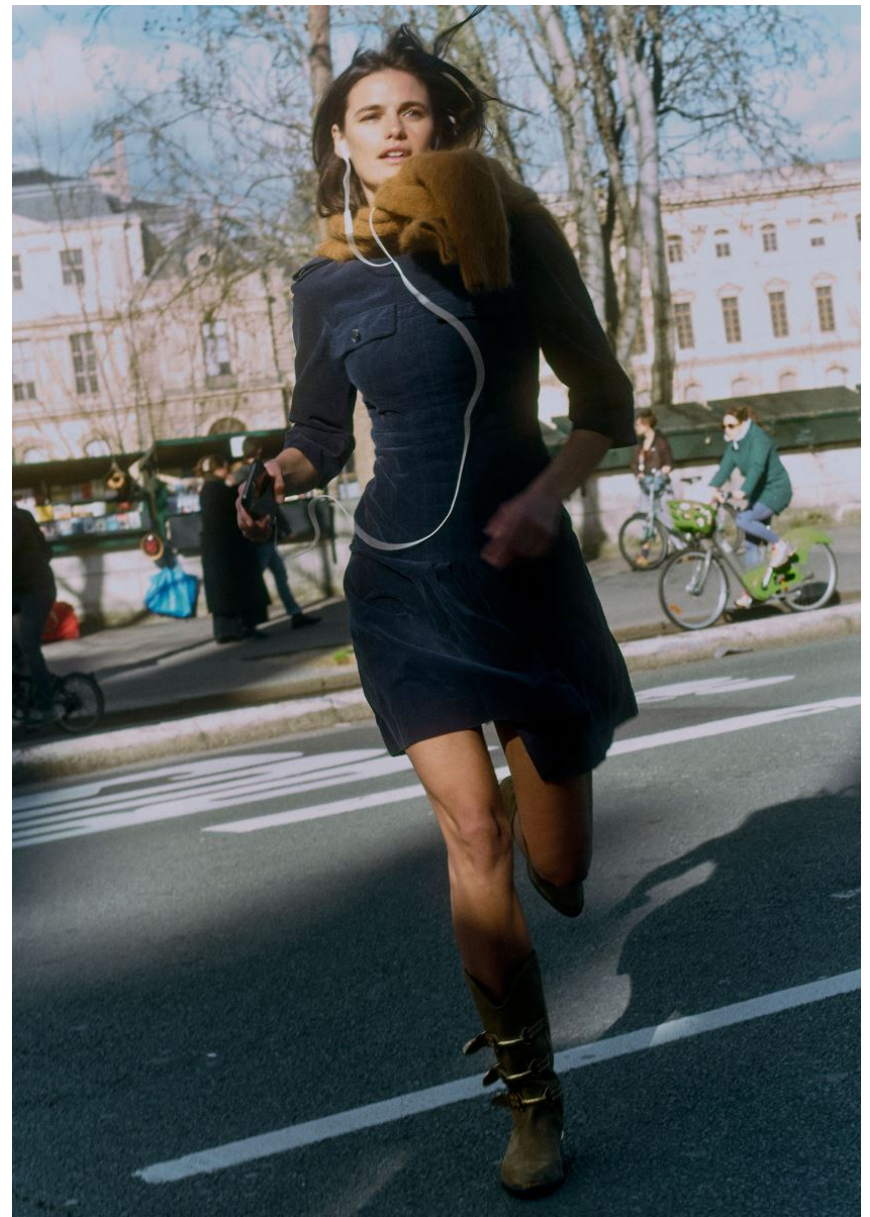

ANASTASIA DEZHINA

GRÖSSE **179** OBERWEITE **89**
TAILLE **60** HÜFTE **94**
SCHUHE **40** HAARE **DUNKELBRAUN**
AUGEN **BLAU**

Hamburg +49 40 413 236 - 0 Berlin +49 30 616 606 - 6
www.m4models.de

HEIGHT **5' 10.5"** BUST **35"**
WAIST **23"** HIPS **37"**
SHOES **8.5** HAIR **DARK BROWN**
EYES **BLUE**