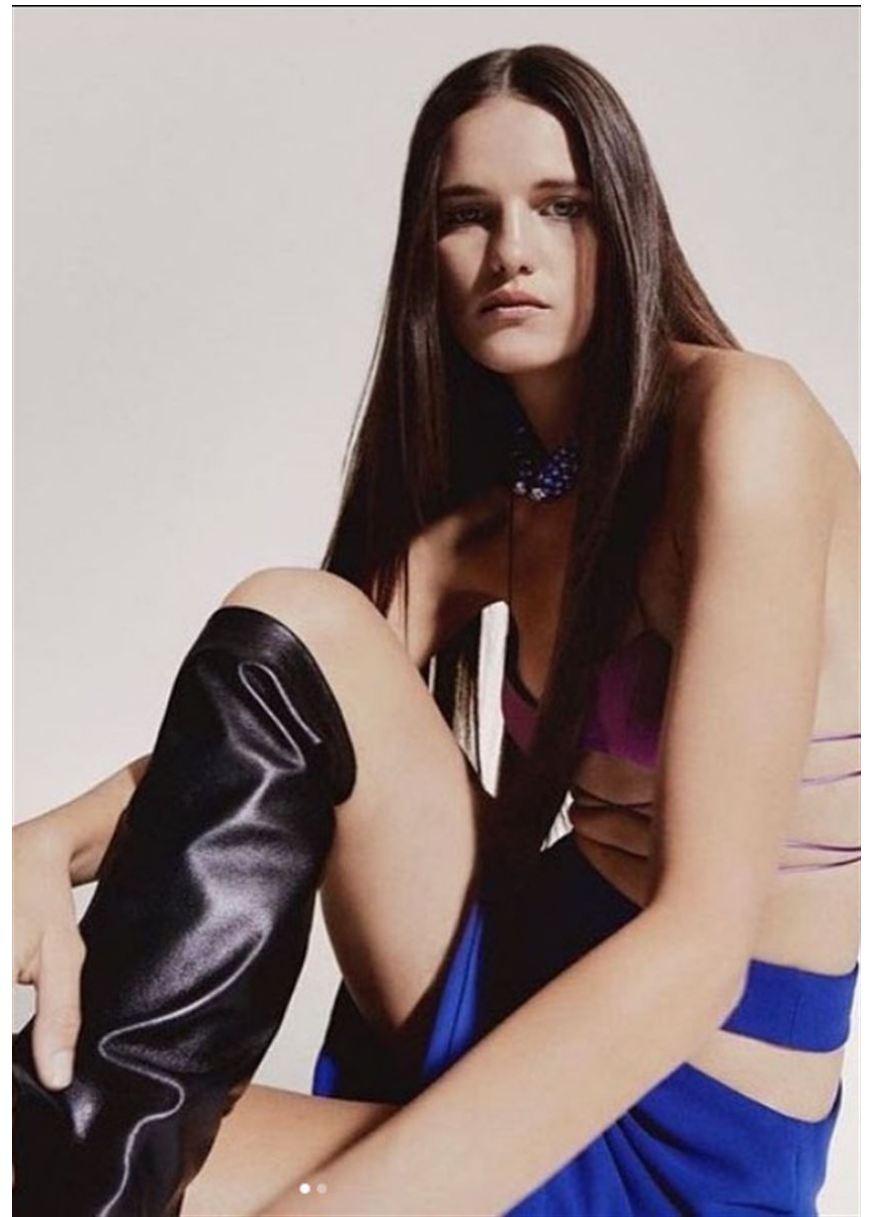

ANASTASIA DEZHINA

GRÖSSE **179** OBERWEITE **89**
TAILLE **60** HÜFTE **94**
SCHUHE **40** HAARE **DUNKELBRAUN**
AUGEN **BLAU**

Hamburg +49 40 413 236 - 0 Berlin +49 30 616 606 - 6
www.m4models.de

HEIGHT **5' 10.5"** BUST **35"**
WAIST **23"** HIPS **37"**
SHOES **8.5** HAIR **DARK BROWN**
EYES **BLUE**