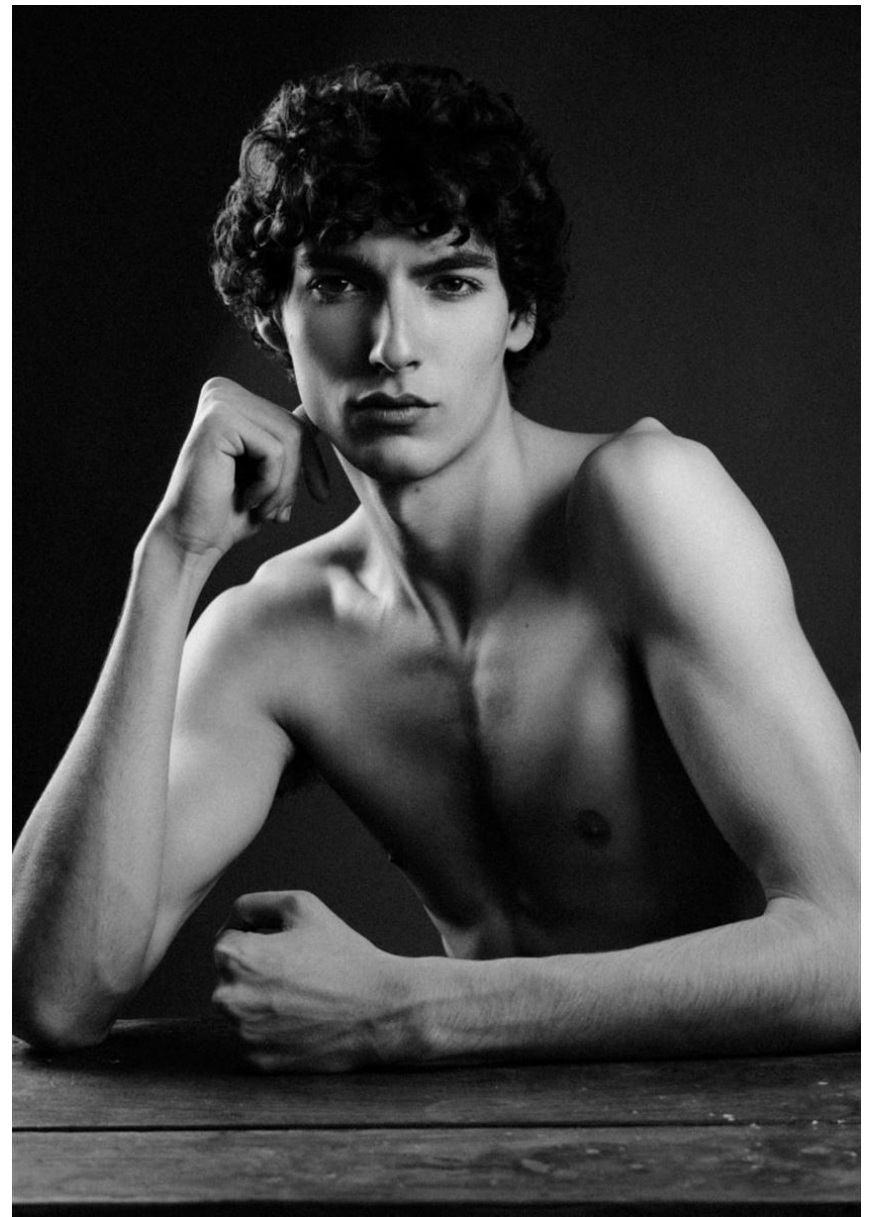

MARIO LOPEZ

GRÖSSE **190** OBERWEITE **97**
TAILLE **70** HÜFTE **95**
SCHUHE **45** HAARE **BRAUN**
AUGEN **BRAUN-GRÜN**

Hamburg +49 40 413 236 - 0 Berlin +49 30 616 606 - 6
www.m4models.de

HEIGHT **6' 2.5"** BUST **38"**
WAIST **27"** HIPS **38"**
SHOES **12** HAIR **BROWN**
EYES **HAZEL**