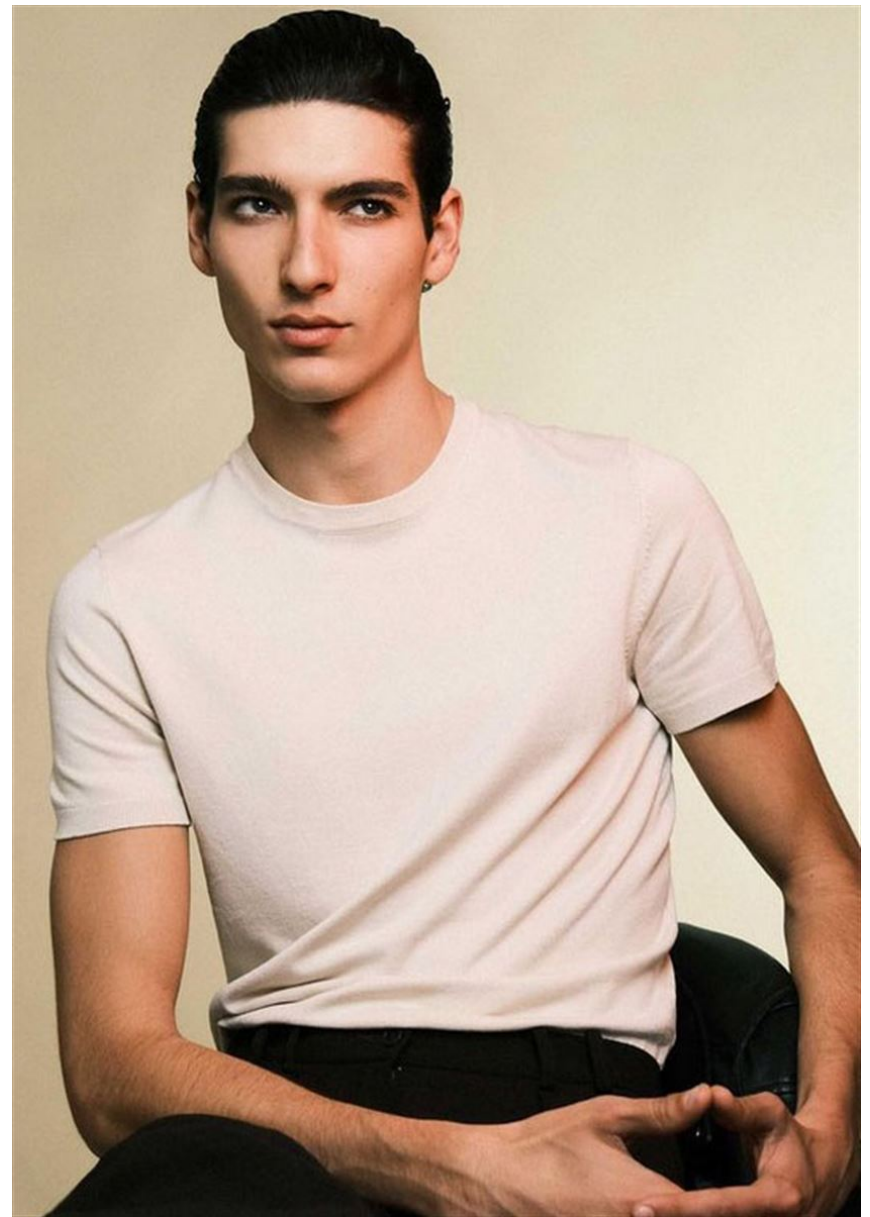

MARIO LOPEZ

GRÖSSE **190** OBERWEITE **97**
TAILLE **70** HÜFTE **95**
SCHUHE **45** HAARE **BRAUN**
AUGEN **BRAUN-GRÜN**

Hamburg +49 40 413 236 - 0 Berlin +49 30 616 606 - 6
www.m4models.de

HEIGHT **6' 2.5"** BUST **38"**
WAIST **27"** HIPS **38"**
SHOES **12** HAIR **BROWN**
EYES **HAZEL**