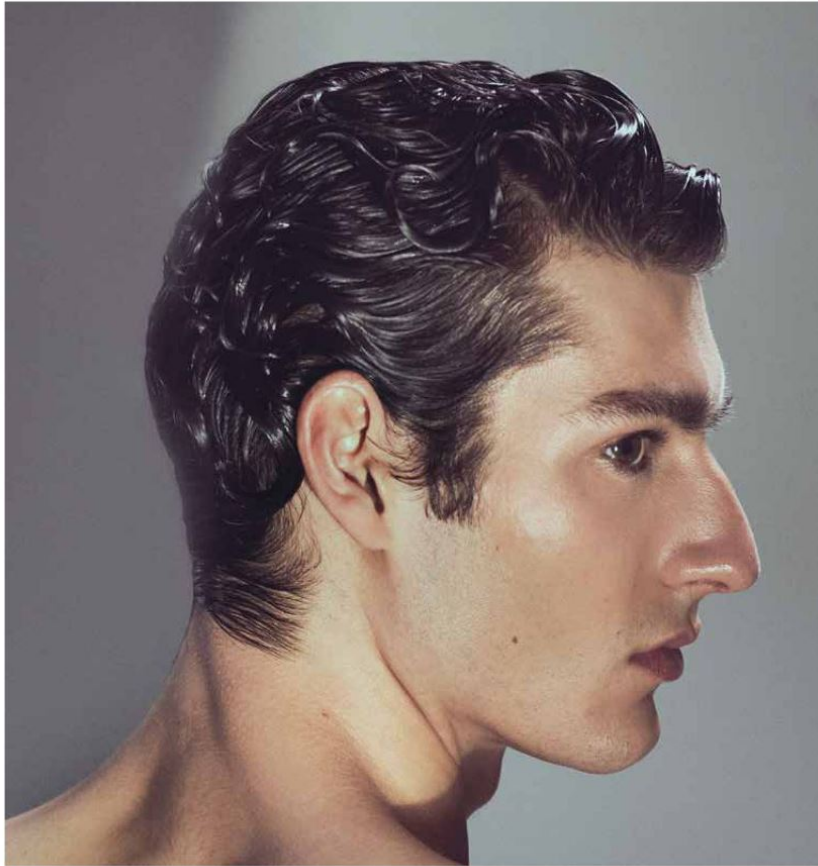

MARIO LOPEZ

GRÖSSE **190** OBERWEITE **97**
TAILLE **70** HÜFTE **95**
SCHUHE **45** HAARE **BRAUN**
AUGEN **BRAUN-GRÜN**

Hamburg +49 40 413 236 - 0 Berlin +49 30 616 606 - 6
www.m4models.de

HEIGHT **6' 2.5"** BUST **38"**
WAIST **27"** HIPS **38"**
SHOES **12** HAIR **BROWN**
EYES **HAZEL**