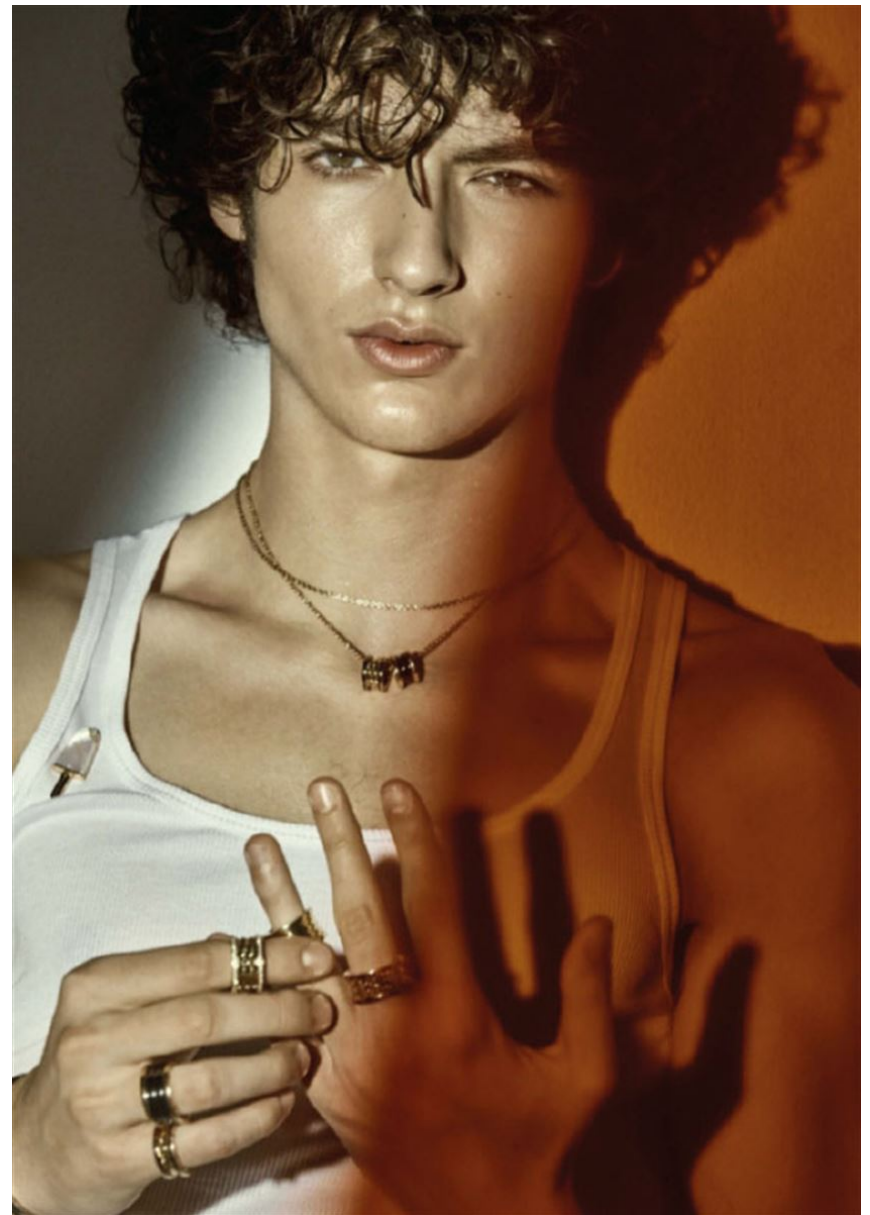

MARIO LOPEZ

GRÖSSE **190** OBERWEITE **97**
TAILLE **70** HÜFTE **95**
SCHUHE **45** HAARE **BRAUN**
AUGEN **BRAUN-GRÜN**

Hamburg +49 40 413 236 - 0 Berlin +49 30 616 606 - 6
www.m4models.de

HEIGHT **6' 2.5"** BUST **38"**
WAIST **27"** HIPS **38"**
SHOES **12** HAIR **BROWN**
EYES **HAZEL**