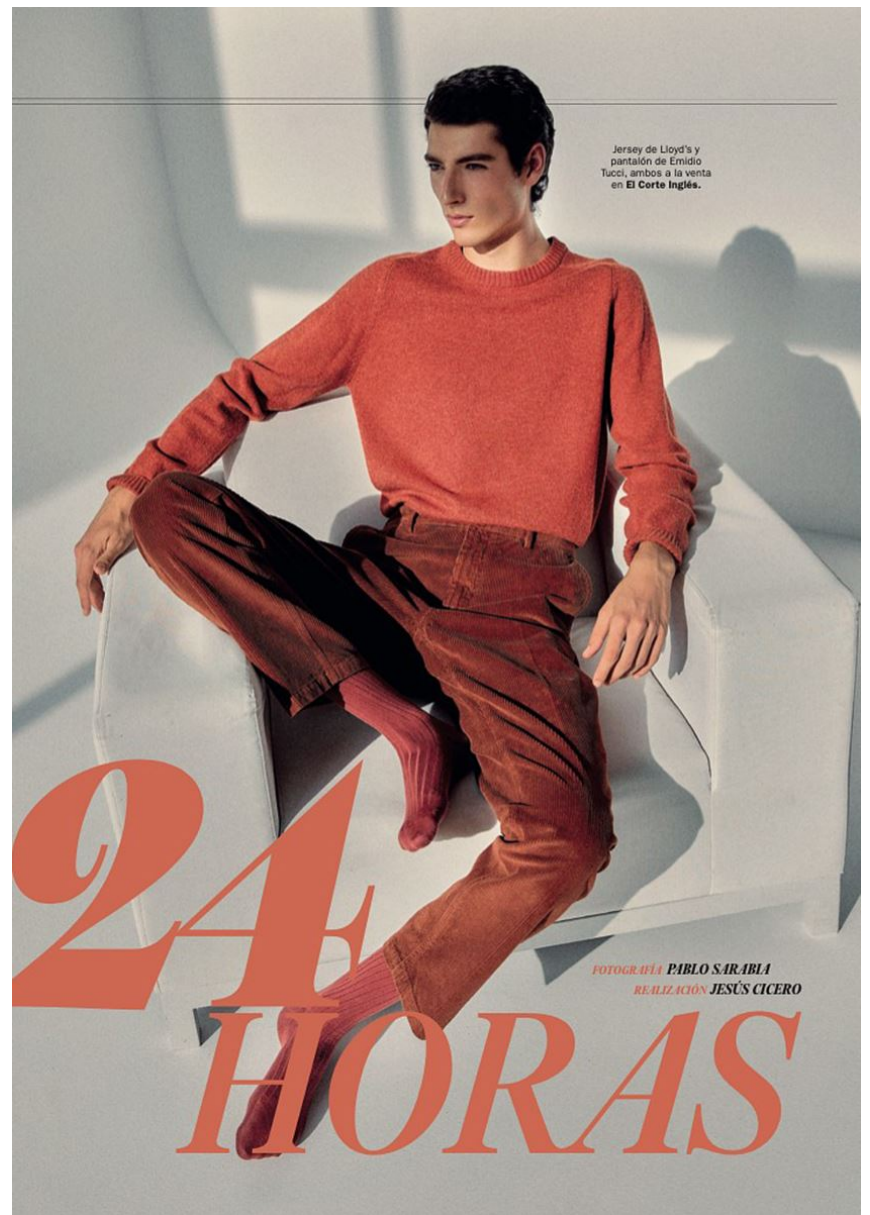

MARIO LOPEZ

GRÖSSE **190** OBERWEITE **97**
TAILLE **70** HÜFTE **95**
SCHUHE **45** HAARE **BRAUN**
AUGEN **BRAUN-GRÜN**

Hamburg +49 40 413 236 - 0 Berlin +49 30 616 606 - 6
www.m4models.de

HEIGHT **6' 2.5"** BUST **38"**
WAIST **27"** HIPS **38"**
SHOES **12** HAIR **BROWN**
EYES **HAZEL**