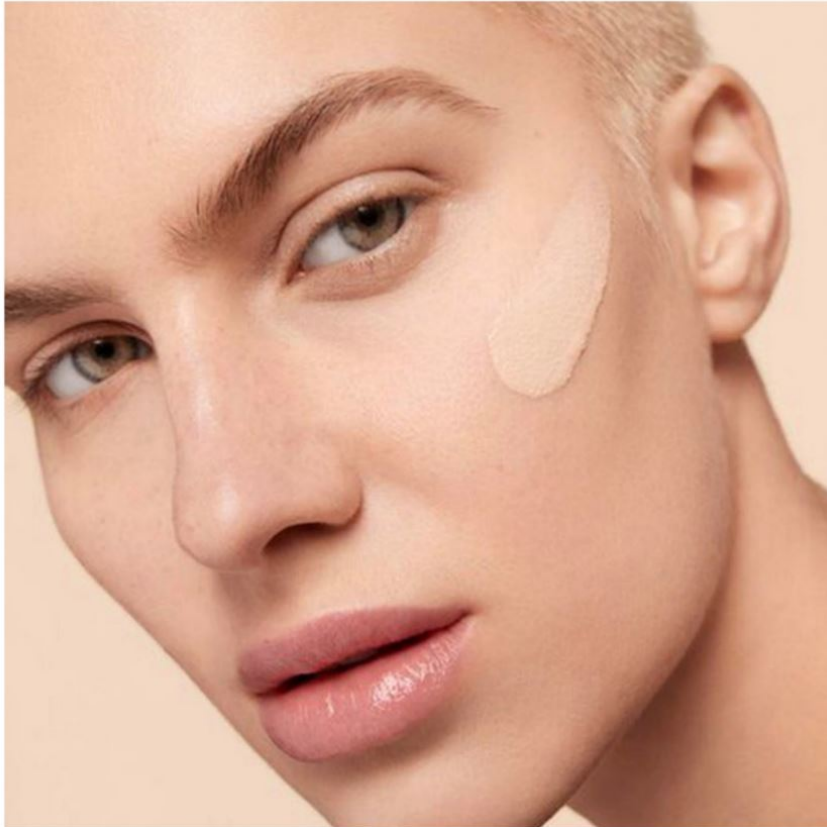

YVES SAINT LAUR

ENT

LAURA LUNDGREEN

GRÖSSE **177** OBERWEITE **80**
TAILLE **62** HÜFTE **88**
SCHUHE **40** HAARE **BLOND**
AUGEN **GRÜN**

M
MODELS

Hamburg +49 40 413 236 - 0 Berlin +49 30 616 606 - 6
www.m4models.de

HEIGHT **5' 9.5"** BUST **31"**
WAIST **24"** HIPS **35"**
SHOES **9** HAIR **BLONDE**
EYES **GREEN**