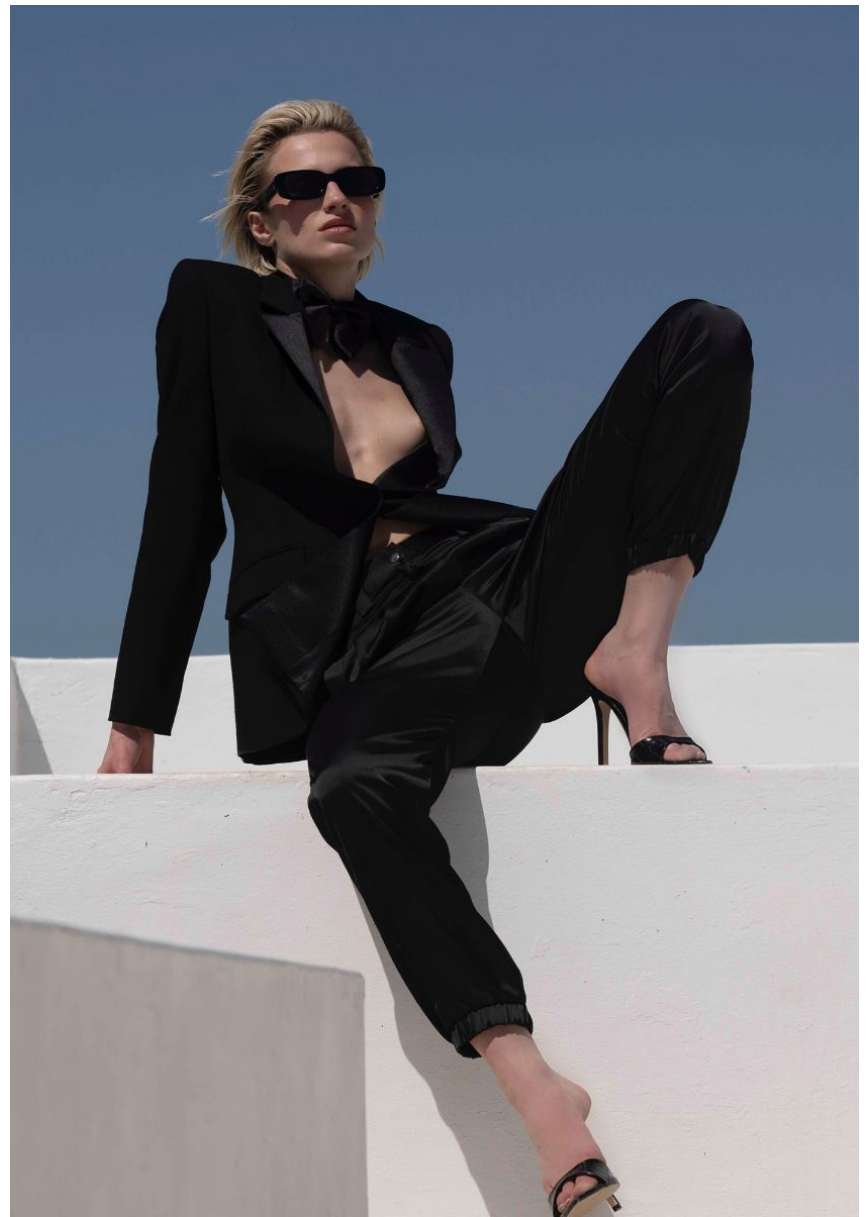

HEIGHT **5' 9.5"** BUST **31"**
WAIST **24"** HIPS **35"**
SHOES **9** HAIR **BLONDE**
EYES **GREEN**

LAURA LUNDGREEN

Hamburg +49 40 413 236 - 0 Berlin +49 30 616 606 - 6
www.m4models.de