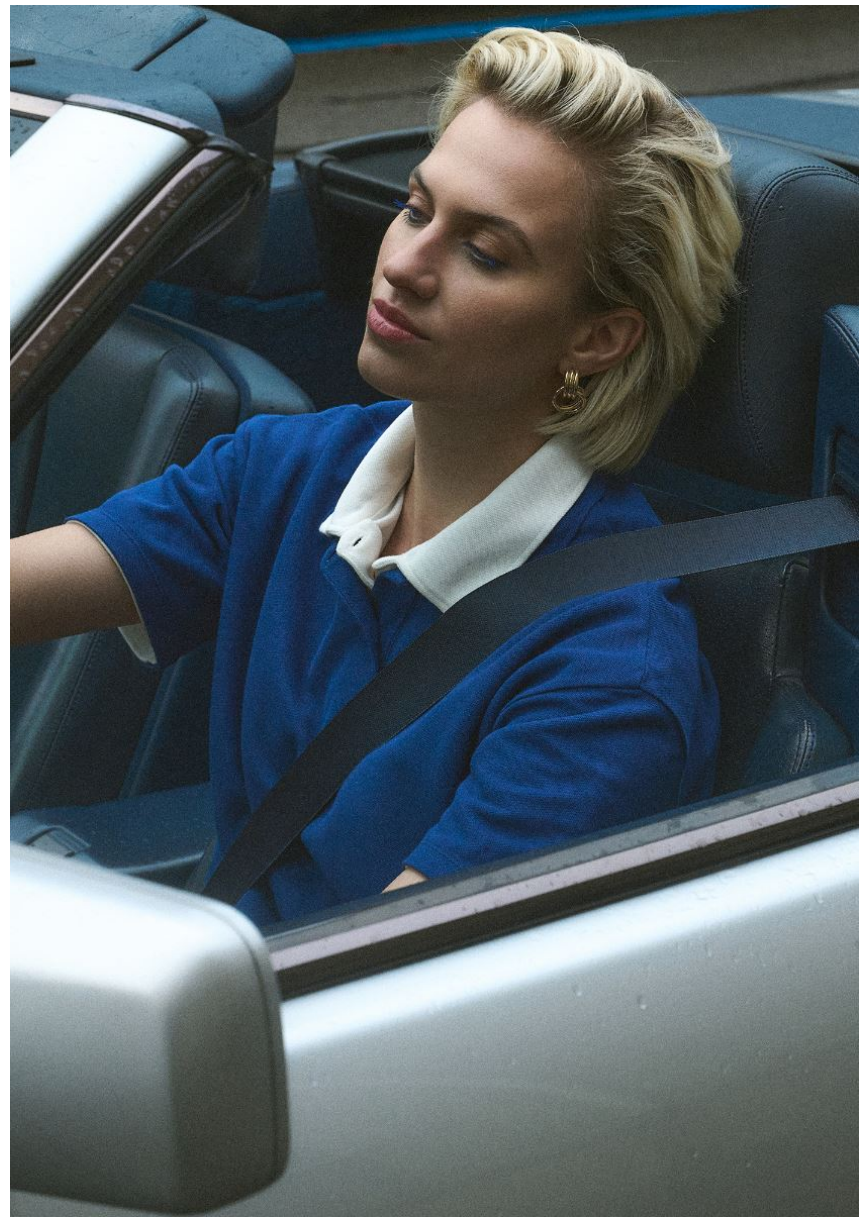

LAURA LUNDGREEN

GRÖSSE **177** OBERWEITE **80**
TAILLE **62** HÜFTE **88**
SCHUHE **40** HAARE **BLOND**
AUGEN **GRÜN**

Hamburg +49 40 413 236 - 0 Berlin +49 30 616 606 - 6
www.m4models.de

HEIGHT **5' 9.5"** BUST **31"**
WAIST **24"** HIPS **35"**
SHOES **9** HAIR **BLONDE**
EYES **GREEN**