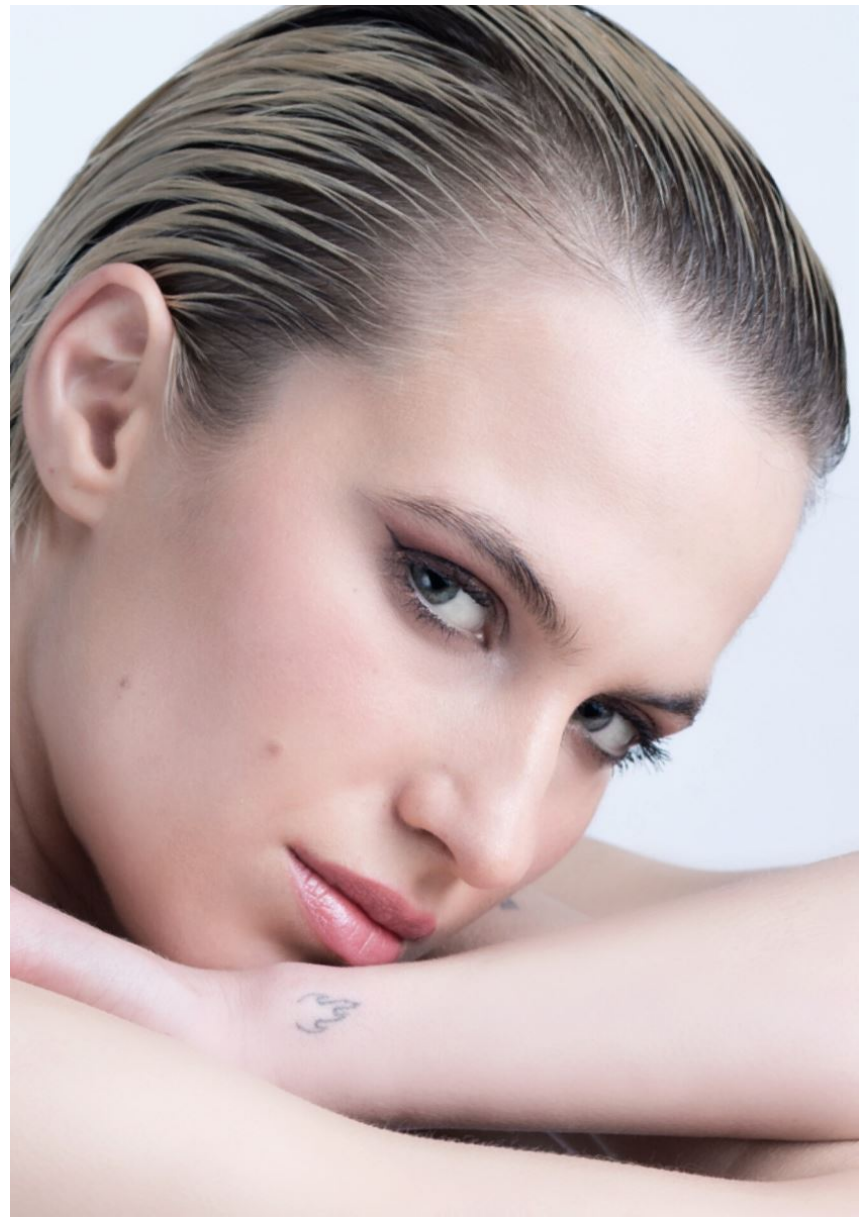

LAURA LUNDGREEN

GRÖSSE **177** OBERWEITE **80**
TAILLE **62** HÜFTE **88**
SCHUHE **40** HAARE **BLOND**
AUGEN **GRÜN**

Hamburg +49 40 413 236 - 0 Berlin +49 30 616 606 - 6
www.m4models.de

HEIGHT **5' 9.5"** BUST **31"**
WAIST **24"** HIPS **35"**
SHOES **9** HAIR **BLONDE**
EYES **GREEN**