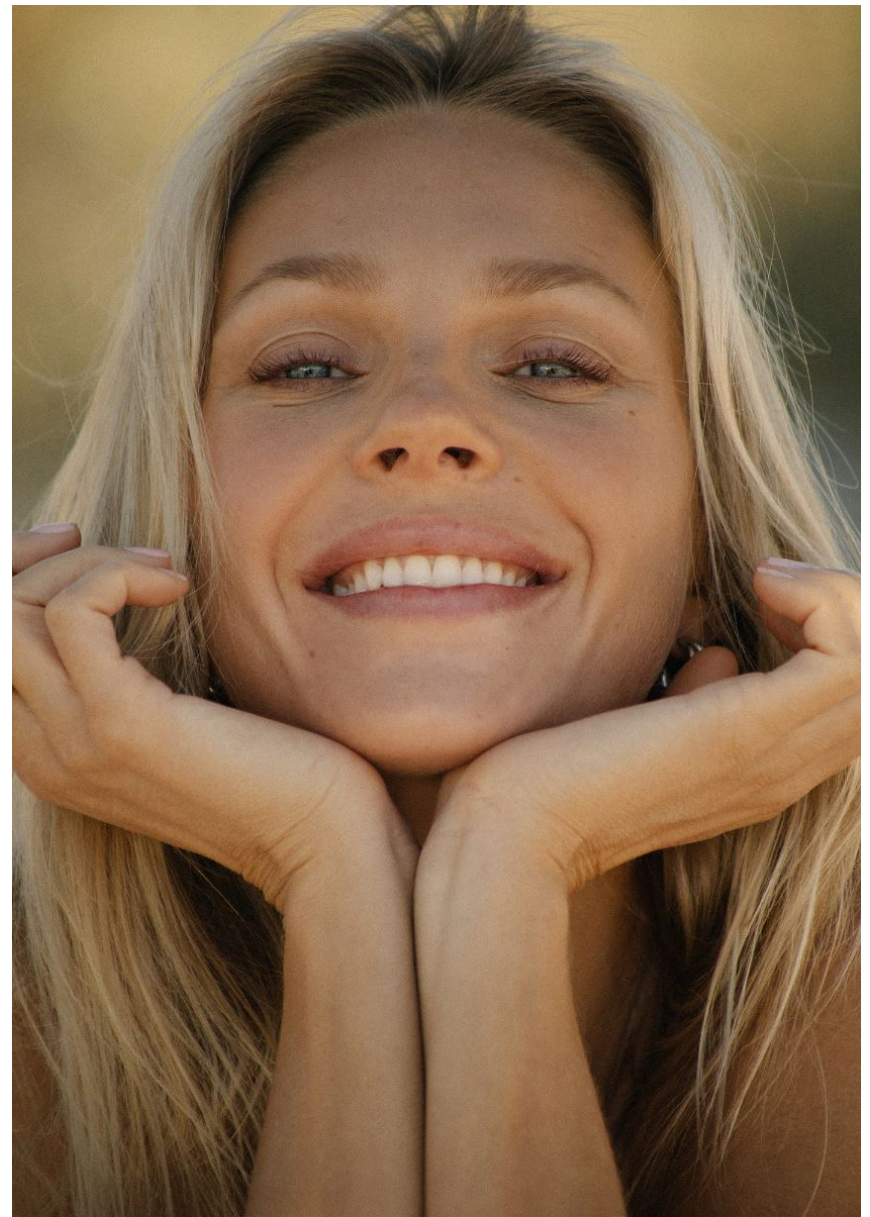

ANGELA KAJO

GRÖSSE **178** OBERWEITE **85**
TAILLE **60** HÜFTE **89**
SCHUHE **40** HAARE **BLOND**
AUGEN **BLAU**

Hamburg +49 40 413 236 - 0 Berlin +49 30 616 606 - 6
www.m4models.de

HEIGHT **5' 10"** BUST **33"**
WAIST **23"** HIPS **35"**
SHOES **8.5** HAIR **BLONDE**
EYES **BLUE**