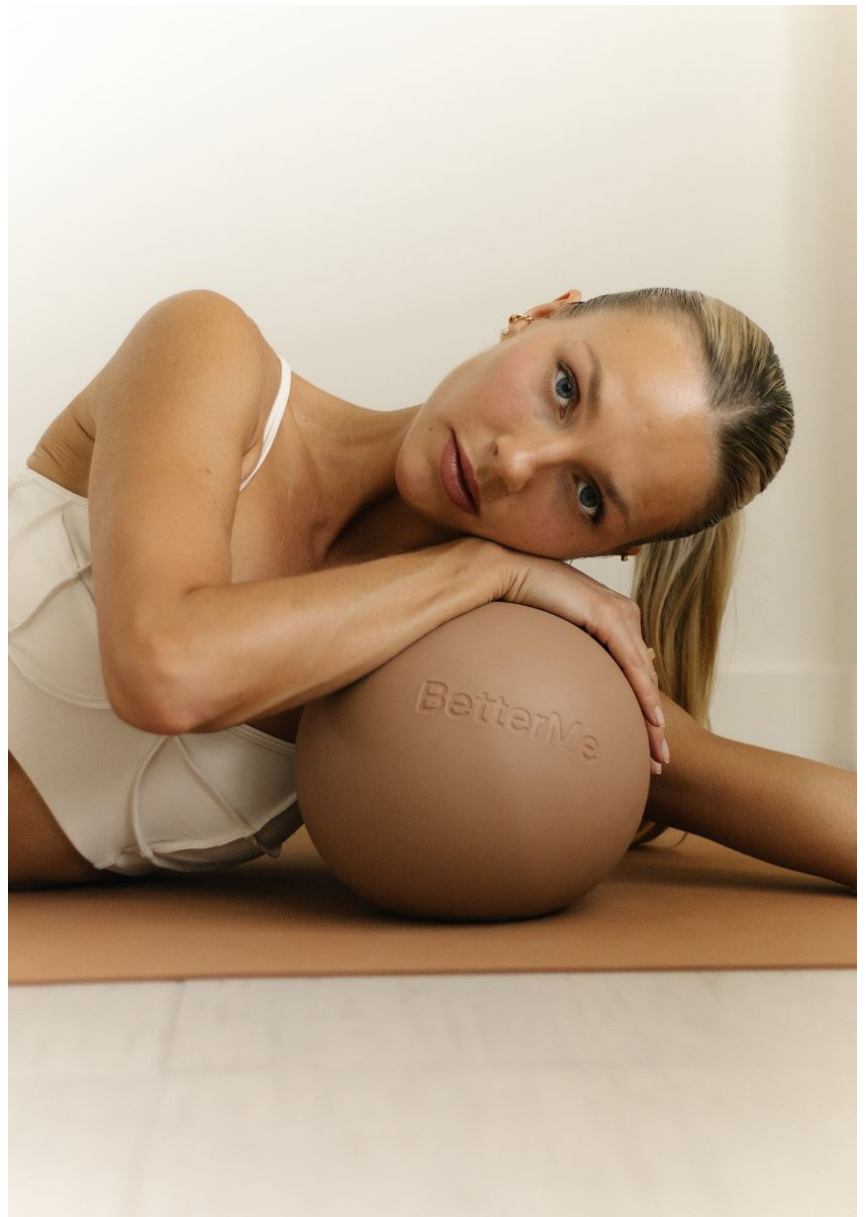

ANGELA KAJO

GRÖSSE **178** OBERWEITE **85**
TAILLE **60** HÜFTE **89**
SCHUHE **40** HAARE **BLOND**
AUGEN **BLAU**

Hamburg +49 40 413 236 - 0 Berlin +49 30 616 606 - 6
www.m4models.de

HEIGHT **5' 10"** BUST **33"**
WAIST **23"** HIPS **35"**
SHOES **8.5** HAIR **BLONDE**
EYES **BLUE**