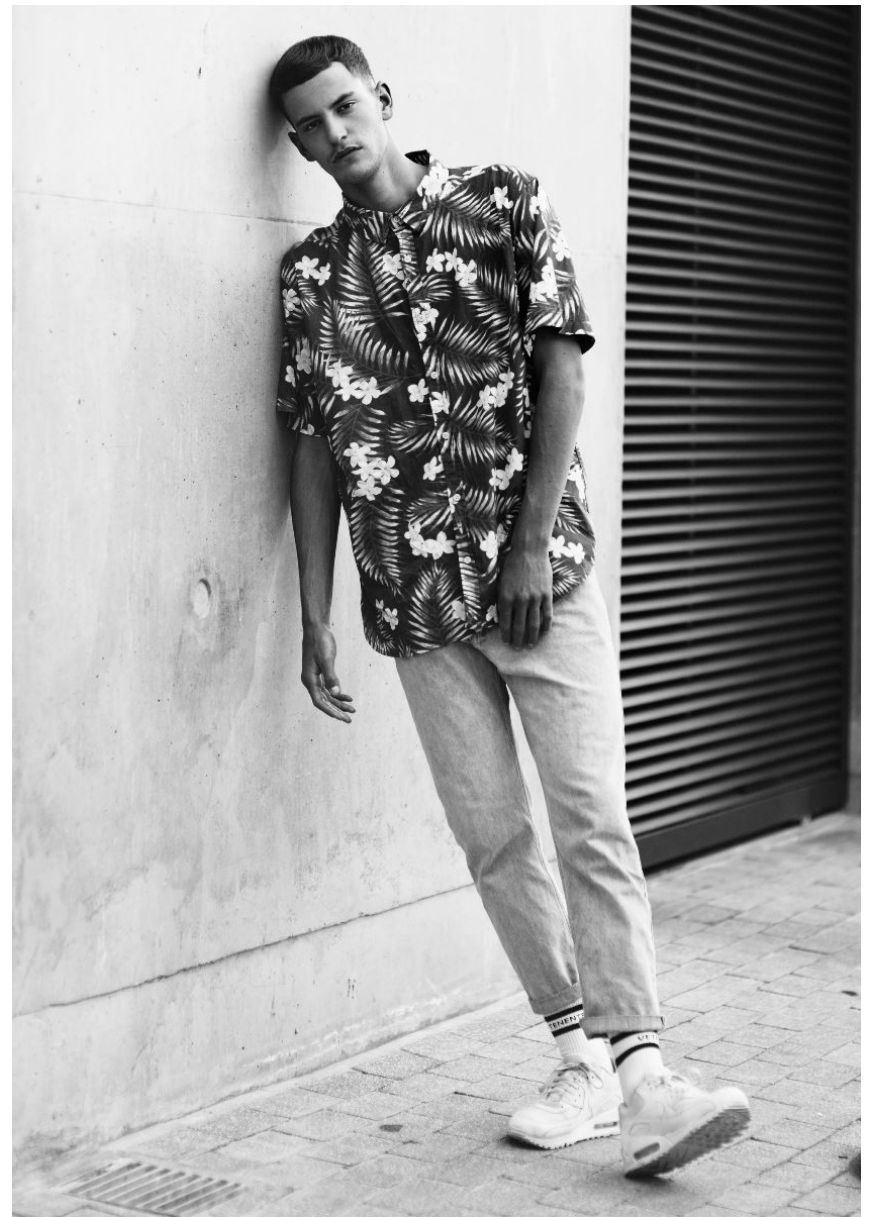

LIAM LADEWIG

GRÖSSE **191** OBERWEITE **90**
TAILLE **79** HÜFTE **96**
SCHUHE **43** HAARE **BRAUN**
AUGEN **BRAUN**

Hamburg +49 40 413 236 - 0 Berlin +49 30 616 606 - 6
www.m4models.de

HEIGHT **6' 3"** BUST **35"**
WAIST **31"** HIPS **38"**
SHOES **9.5** HAIR **BROWN**
EYES **BROWN**