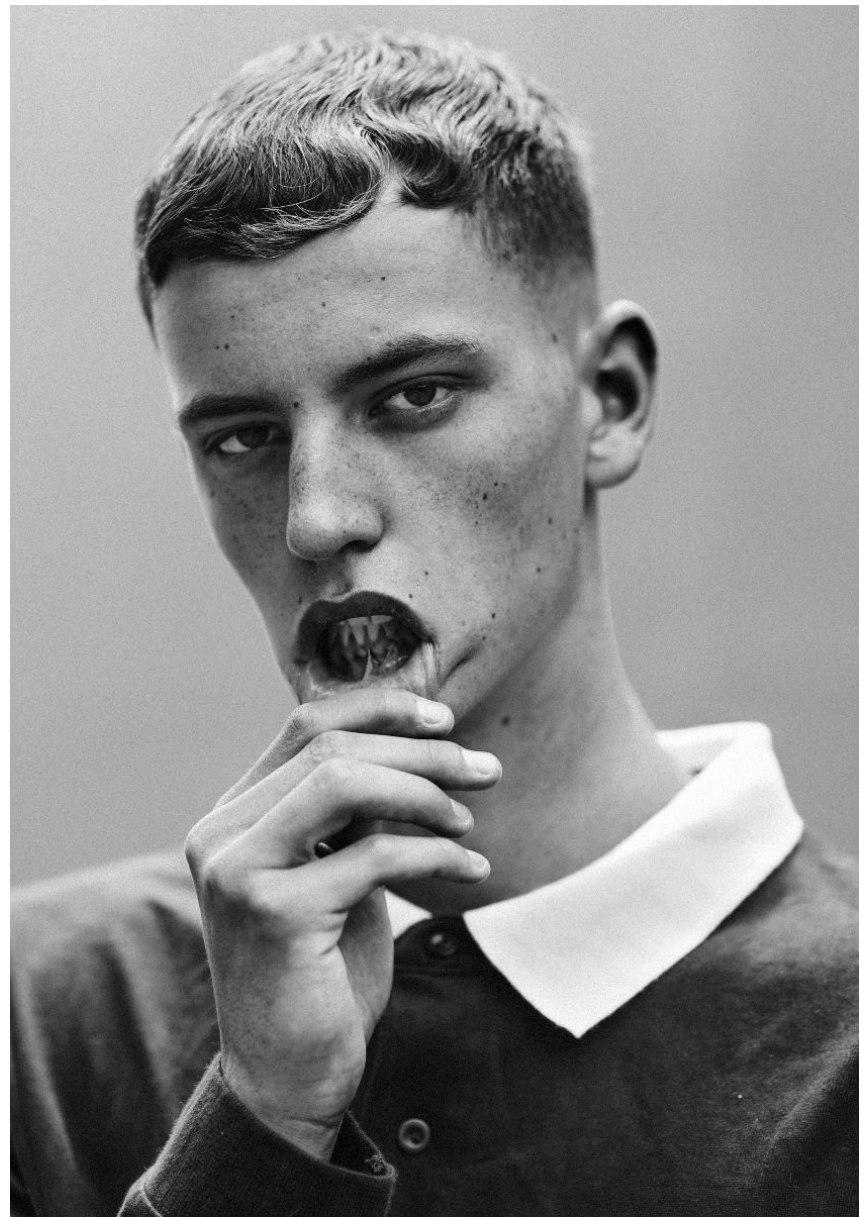

LIAM LADEWIG

GRÖSSE **191** OBERWEITE **90**
TAILLE **79** HÜFTE **96**
SCHUHE **43** HAARE **BRAUN**
AUGEN **BRAUN**

Hamburg +49 40 413 236 - 0 Berlin +49 30 616 606 - 6
www.m4models.de

HEIGHT **6' 3"** BUST **35"**
WAIST **31"** HIPS **38"**
SHOES **9.5** HAIR **BROWN**
EYES **BROWN**