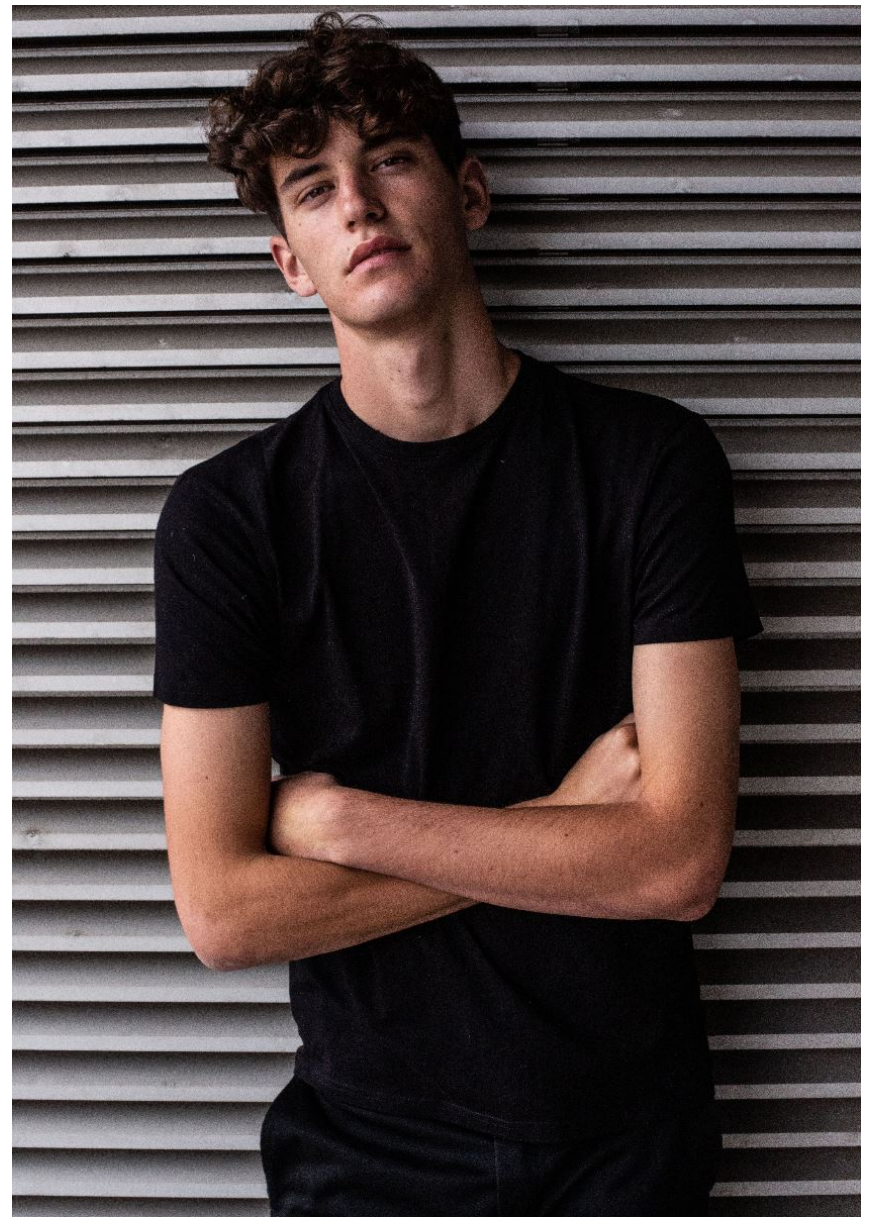

LIAM LADEWIG

GRÖSSE **191** OBERWEITE **90**
TAILLE **79** HÜFTE **96**
SCHUHE **43** HAARE **BRAUN**
AUGEN **BRAUN**

Hamburg +49 40 413 236 - 0 Berlin +49 30 616 606 - 6
www.m4models.de

HEIGHT **6' 3"** BUST **35"**
WAIST **31"** HIPS **38"**
SHOES **9.5** HAIR **BROWN**
EYES **BROWN**