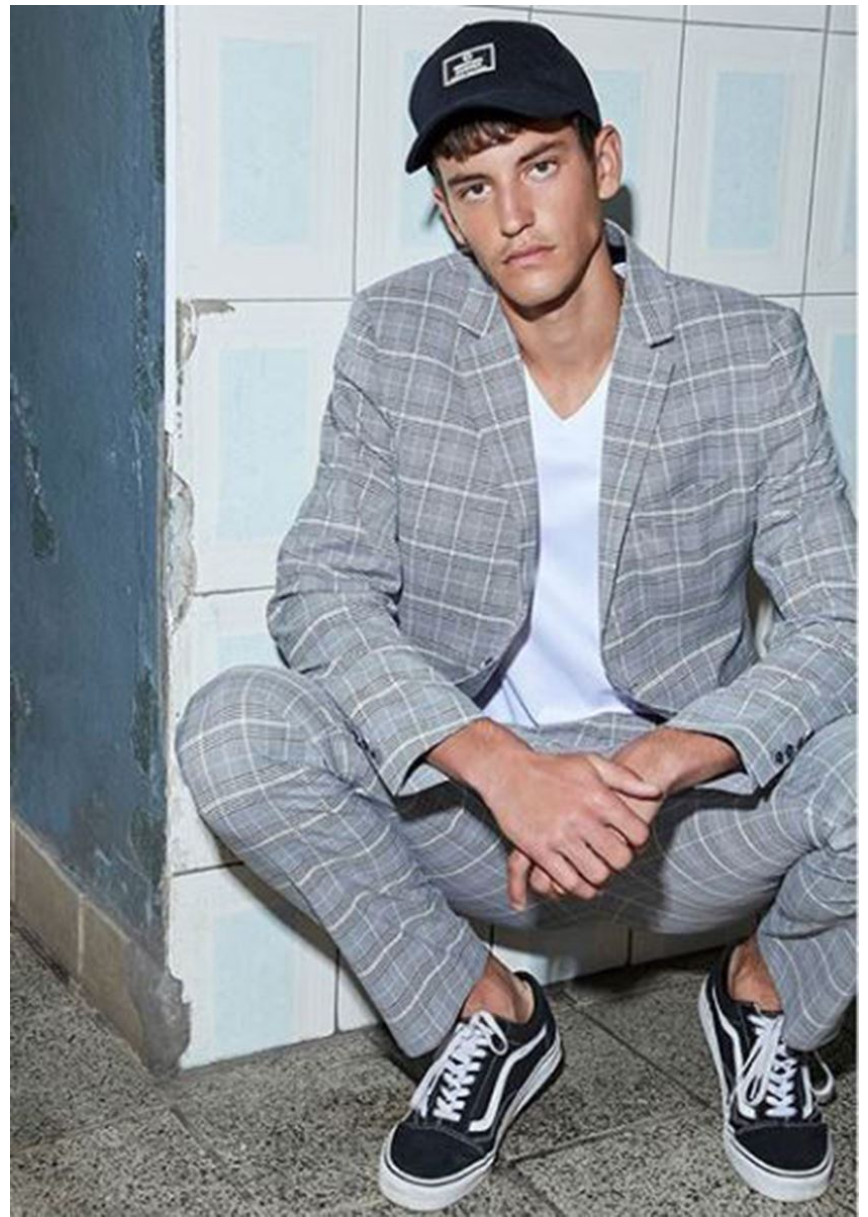

LIAM LADEWIG

GRÖSSE **191** OBERWEITE **90**
TAILLE **79** HÜFTE **96**
SCHUHE **43** HAARE **BRAUN**
AUGEN **BRAUN**

Hamburg +49 40 413 236 - 0 Berlin +49 30 616 606 - 6
www.m4models.de

HEIGHT **6' 3"** BUST **35"**
WAIST **31"** HIPS **38"**
SHOES **9.5** HAIR **BROWN**
EYES **BROWN**